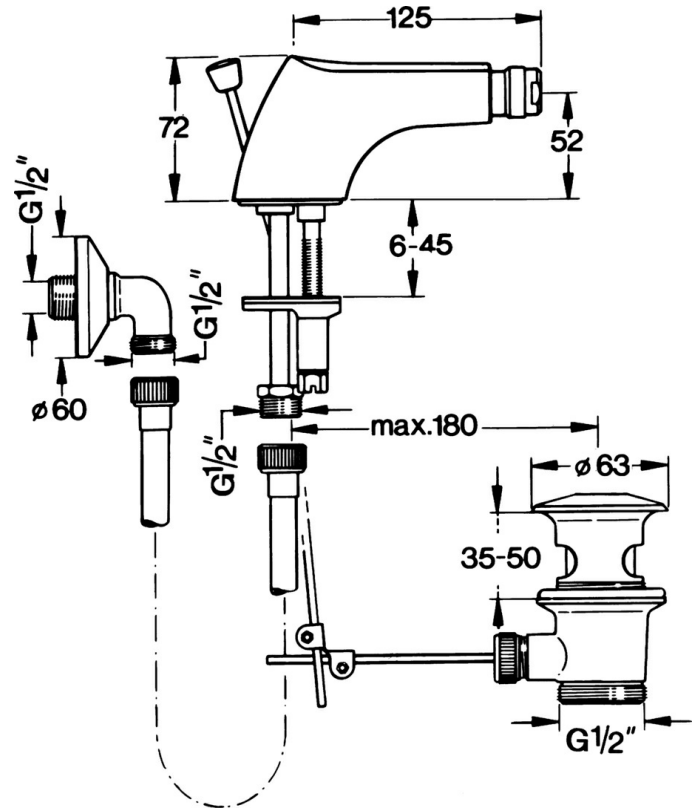

EAN: 4015474581128
static.hansa.com/0584310093

- Hulpuitrustingen

Technische gegevens

Reserveonderdelen

SP058431000050

Naam	Code	
5.2	Gewrichtstuk	59904624
5.3	O-ring, 42x3.5	59904764
5.4	Dichting, 48x33.5x2	59902283
5.5	Fixing plate	59904765
5.6	Schroef, M8x1, SW13	59904766
6	Mousseur, M24x1 STD CC A Edelmessing Stopgezet	59906580
6	Mousseur, M24x1 STD HC A Chroom	59902366
6	Mousseur, M24x1 A Wit Stopgezet	59905419
6.1	Mousseur, M22/24 A	59902081
6.2	Kogelstuk bidet, M24x1	59904920
7	Slangen, L=400 Stopgezet	59902584
7.1	Dichting, 18.5x12.2x1.5	59902313
9	Wastegarnituur Edelmessing Stopgezet	59906734
9	Wastegarnituur Chroom	59904620