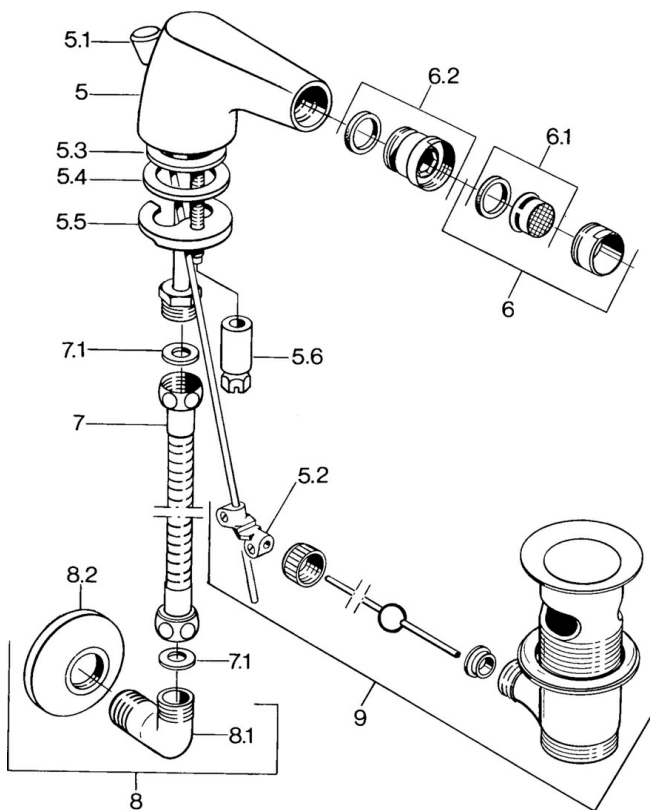

EAN: 4015474581128
static.hansa.com/0584310093

- Hulpuitrustingen

Technische gegevens

Reserveonderdelen

SP058431000050

Naam	Code	
5.2	Gewrichtstuk	59904624
5.3	O-ring, 42x3.5	59904764
5.4	Dichting, 48x33.5x2	59902283
5.5	Fixing plate	59904765
5.6	Schroef, M8x1, SW13	59904766
6	Mousseur, M24x1 STD CC A Edelmessing Stopgezet	59906580
6	Mousseur, M24x1 STD HC A Chroom	59902366
6	Mousseur, M24x1 A Wit Stopgezet	59905419
6.1	Mousseur, M22/24 A	59902081
6.2	Kogelstuk bidet, M24x1	59904920
7	Slangen, L=400 Stopgezet	59902584
7.1	Dichting, 18.5x12.2x1.5	59902313
9	Wastegarnituur Edelmessing Stopgezet	59906734
9	Wastegarnituur Chroom	59904620