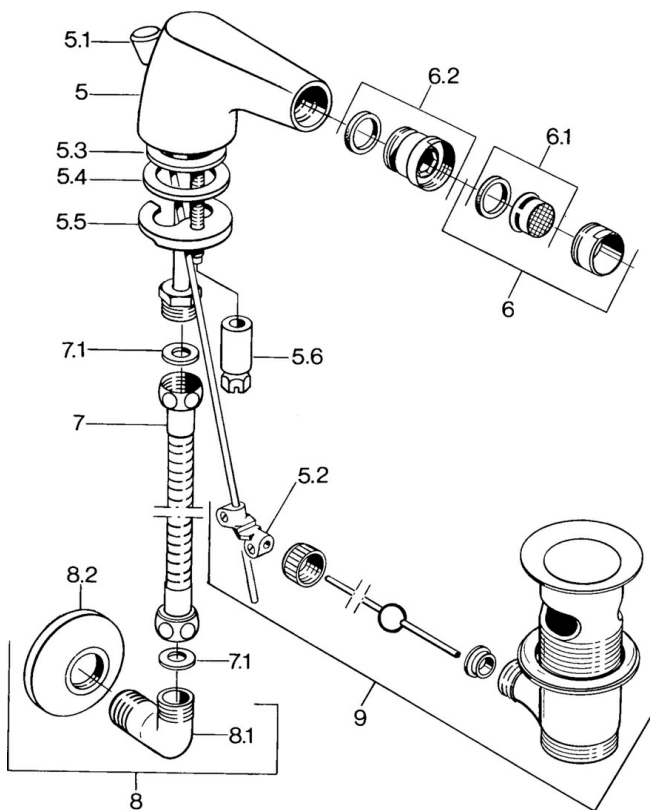

- Accessori

Dati tecnici

Parti di ricambio

SP058431000050

	Nome	Codice
5.2	Snodo	59904624
5.3	O-ring, 42x3.5	59904764
5.4	Giunto, 48x33.5x2	59902283
5.5	Fixing plate	59904765
5.6	Screw, M8x1, SW13	59904766
6	Aeratore, M24x1 STD CC A Ottone lucido Fuori produzione	59906580
6	Aeratore, M24x1 STD HC A Cromo	59902366
6	Aeratore, M24x1 A Bianco Fuori produzione	59905419
6.1	Aeratore, M22/24 A	59902081
6.2	Aeratore per miscelatore bidet, M24x1	59904920
7	Tubo flessibile, L=400 Fuori produzione	59902584
7.1	Giunto, 18.5x12.2x1.5	59902313
9	Scarico a saltarello Ottone lucido Fuori produzione	59906734
9	Scarico a saltarello Cromo	59904620