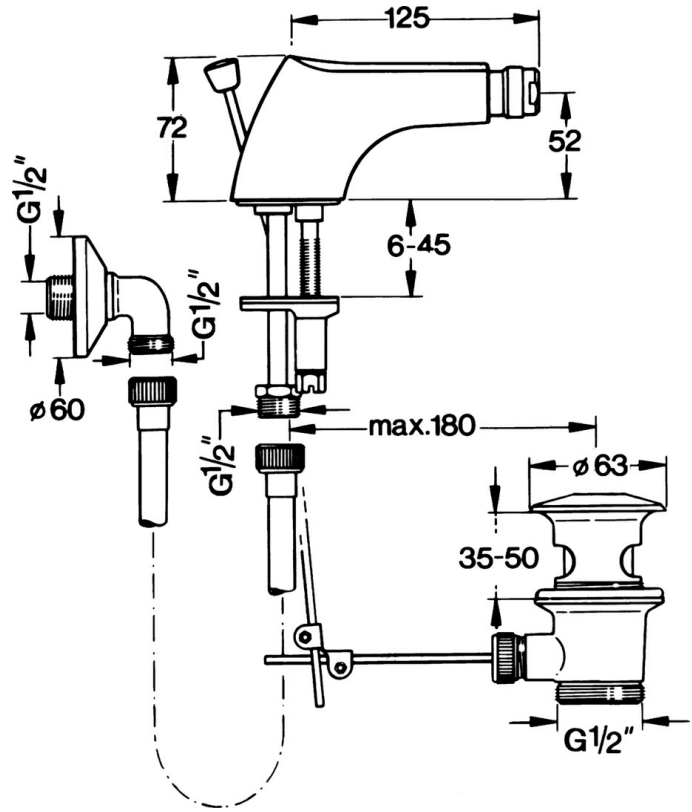

- Accessori

Dati tecnici

Parti di ricambio

SP058431000050

	Nome	Codice
5.2	Snodo	59904624
5.3	O-ring, 42x3.5	59904764
5.4	Giunto, 48x33.5x2	59902283
5.5	Fixing plate	59904765
5.6	Screw, M8x1, SW13	59904766
6	Aeratore, M24x1 STD CC A Ottone lucido Fuori produzione	59906580
6	Aeratore, M24x1 STD HC A Cromo	59902366
6	Aeratore, M24x1 A Bianco Fuori produzione	59905419
6.1	Aeratore, M22/24 A	59902081
6.2	Aeratore per miscelatore bidet, M24x1	59904920
7	Tubo flessibile, L=400 Fuori produzione	59902584
7.1	Giunto, 18.5x12.2x1.5	59902313
9	Scarico a saltarello Ottone lucido Fuori produzione	59906734
9	Scarico a saltarello Cromo	59904620