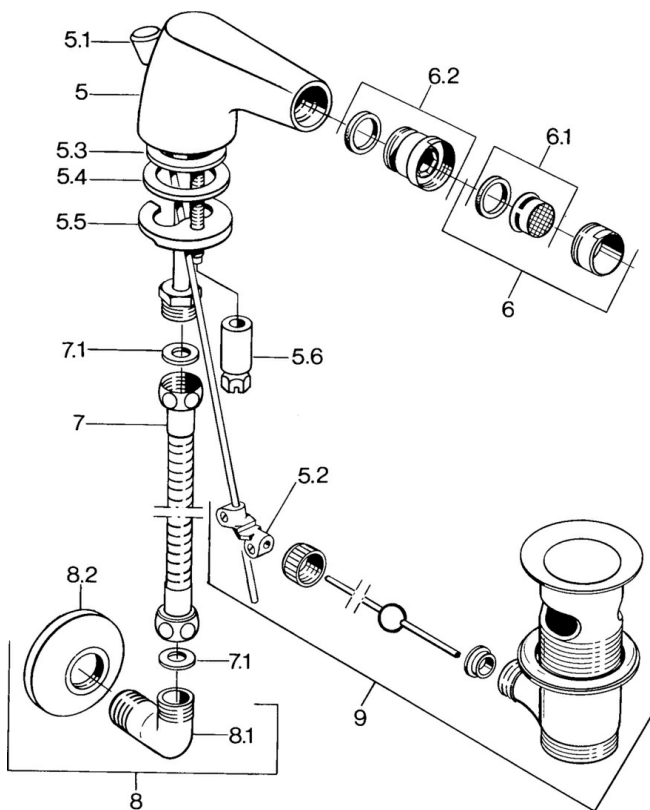

## Ersatzteile

### SP058431000050

	Name	Art.-Nr.
5.2	Gelenkstück	59904624
5.3	O-Ring, 42x3,5	59904764
5.4	Dichtung, 48x33,5x2	59902283
5.5	Befestigungsplatte	59904765
5.6	Schraube, M8x1, SW13	59904766
6	Luftsprudler, M24x1 STD CC A Edelmessing Ausgelaufen	59906580
6	Luftsprudler, M24x1 STD HC A	59902366
6	Luftsprudler, M24x1 A Weiss Ausgelaufen	59905419
6.1	Luftsprudler, M22/24 A	59902081
6.2	Strahlregler mit Kugelgelenk für Bidetarmatur, M24x1	59904920
7	Schlauch, L=400 Ausgelaufen	59902584
7.1	Dichtung, 18,5x12,2x1,5	59902313
9	Ablaufgarnitur Edelmessing Ausgelaufen	59906734
9	Ablaufgarnitur	59904620