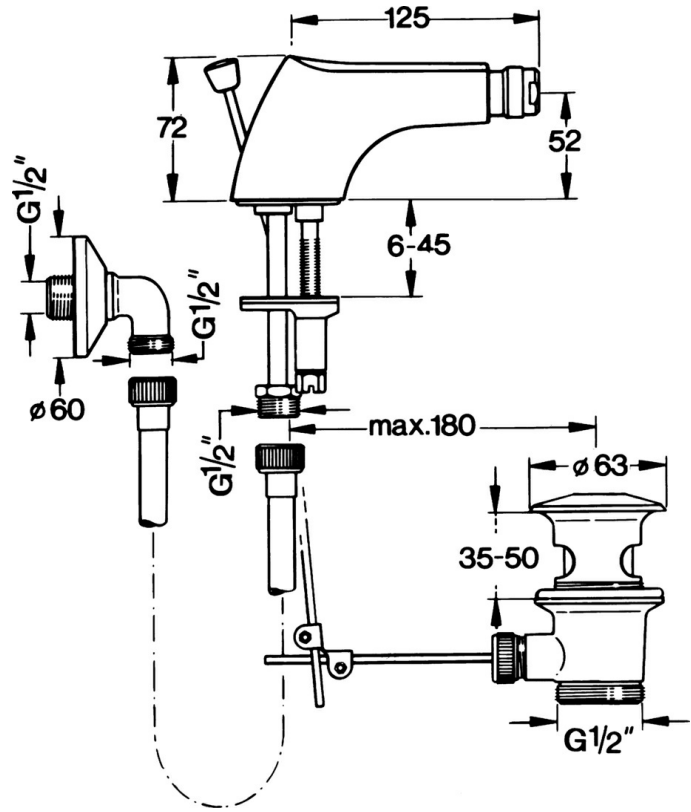

## Technische Daten

## Ersatzteile

### SP058431000050

	Name	Art.-Nr.
5.2	Gelenkstück	59904624
5.3	O-Ring, 42x3,5	59904764
5.4	Dichtung, 48x33,5x2	59902283
5.5	Befestigungsplatte	59904765
5.6	Schraube, M8x1, SW13	59904766
6	Luftsprudler, M24x1 STD CC A Edelmessing Ausgelaufen	59906580
6	Luftsprudler, M24x1 STD HC A	59902366
6	Luftsprudler, M24x1 A Weiss Ausgelaufen	59905419
6.1	Luftsprudler, M22/24 A	59902081
6.2	Strahlregler mit Kugelgelenk für Bidetarmatur, M24x1	59904920
7	Schlauch, L=400 Ausgelaufen	59902584
7.1	Dichtung, 18,5x12,2x1,5	59902313
9	Ablaufgarnitur Edelmessing Ausgelaufen	59906734
9	Ablaufgarnitur	59904620