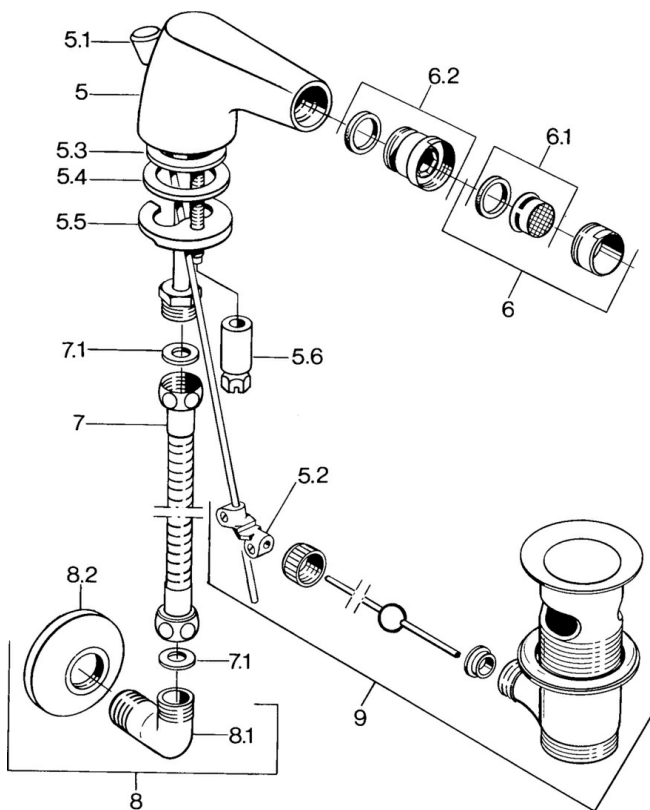

## Náhradní díly

### SP058431000050

| Název   | Kód      |
|---|----------|
| 5.2 Spojovací díl táhel                             | 59904624 |
| 5.3 O-kroužek, 42x3.5                               | 59904764 |
| 5.4 Těsnění, 48x33.5x2                              | 59902283 |
| 5.5 Upevňovací deska                                | 59904765 |
| 5.6 Šroub, M8x1, SW13                               | 59904766 |
| 6 Aerátor, M24x1 STD CC A Ušlechtilá mosaz Ukončeno | 59906580 |
| 6 Aerátor, M24x1 STD HC A                           | 59902366 |
| 6 Aerátor, M24x1 A Bílá Ukončeno                    | 59905419 |
| 6.1 Aerátor, M22/24 A                               | 59902081 |
| 6.2 Kulový kloub, M24x1                             | 59904920 |
| 7 Hadice, L=400 Ukončeno                            | 59902584 |
| 7.1 Těsnění, 18.5x12.2x1.5                          | 59902313 |
| 9 Vypouštěcí ventil Ušlechtilá mosaz Ukončeno       | 59906734 |
| 9 Vypouštěcí ventil                                 | 59904620 |