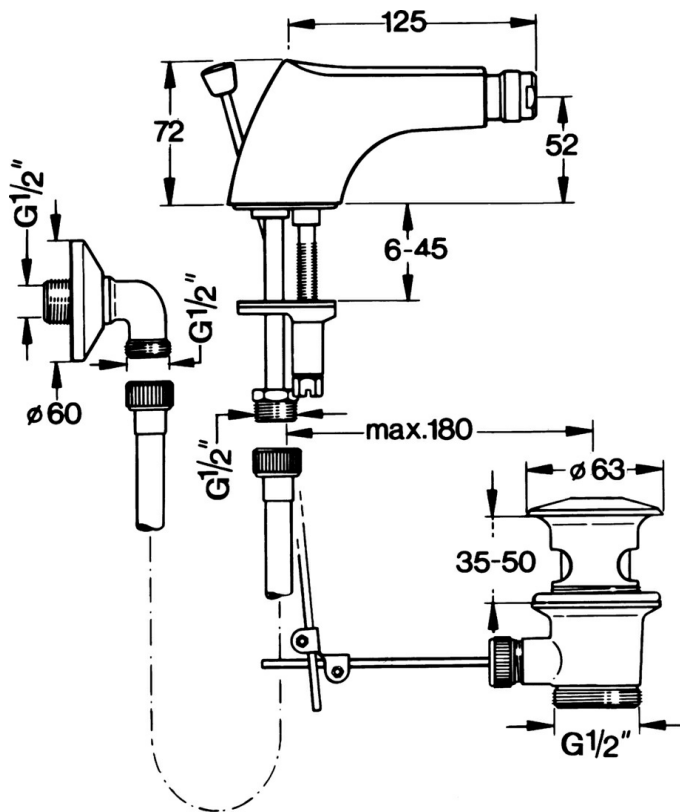

EAN: 4015474581128
static.hansa.com/0584310093

- Příslušenství

Technické údaje