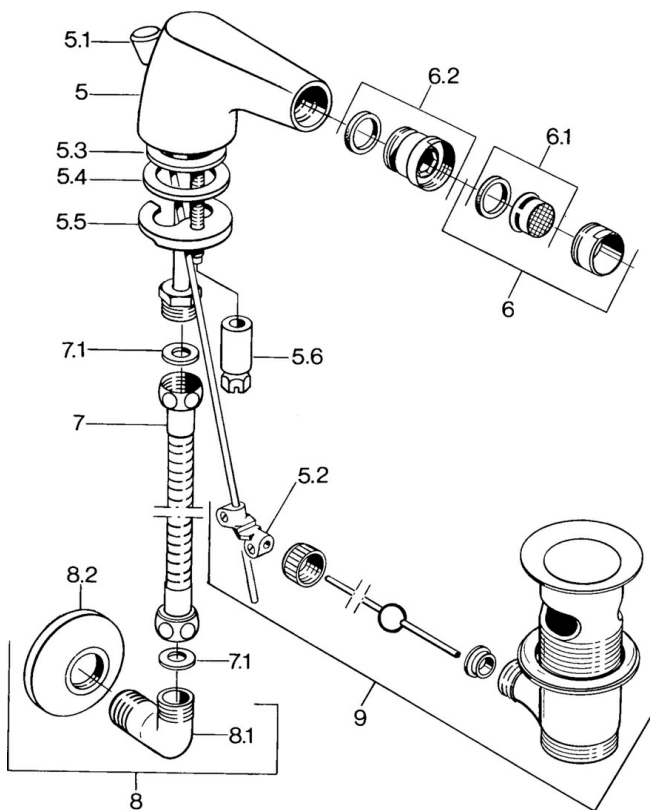

EAN: 4015474573840
static.hansa.com/0584310092

- Príslušenstvo

Technické údaje

Náhradné diely

SP058431000050

Názov	Kód
5.2 Spojovací diel tiaha	59904624
5.3 O-kružok, 42x3.5	59904764
5.4 Tesnenie, 48x33.5x2	59902283
5.5	59904765
5.6 Skrutka, M8x1, SW13	59904766
6 Aerator, M24x1 STD CC A Ušľachtilá mosadz Ukončené	59906580
6 Aerator, M24x1 STD HC A	59902366
6 Aerator, M24x1 A Biela Ukončené	59905419
6.1 Aerator, M22/24 A	59902081
6.2 Ball joint for bidet faucet, M24x1	59904920
7 Pripájacie hadičky, L=400 Ukončené	59902584
7.1 Tesnenie, 18.5x12.2x1.5	59902313
9 Vypúšťací ventil umývadla Ušľachtilá mosadz Ukončené	59906734
9 Vypúšťací ventil umývadla	59904620