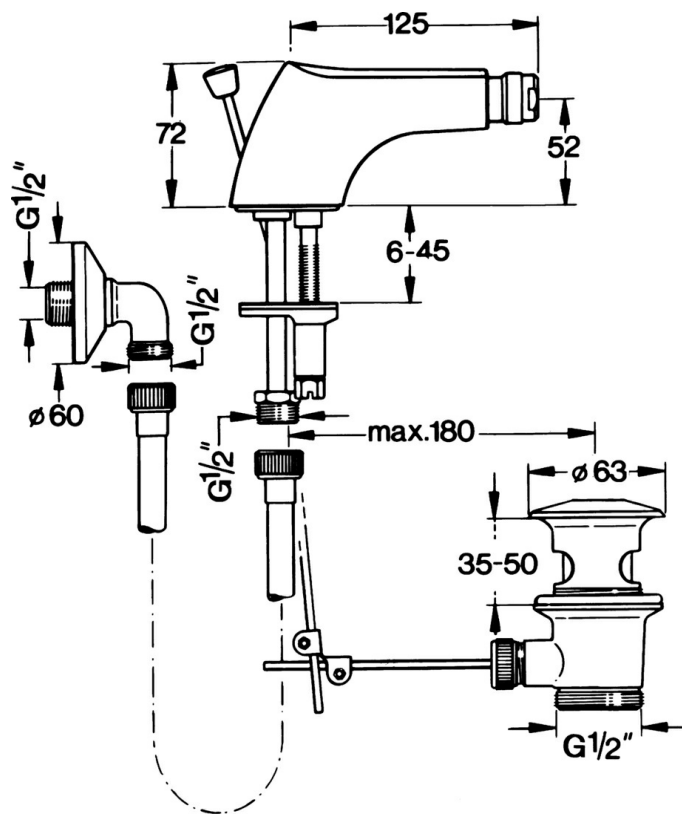

EAN: 4015474573840
static.hansa.com/0584310092

- Príslušenstvo

Technické údaje

Náhradné diely

SP058431000050

Názov	Kód
5.2 Spojovací diel tiaha	59904624
5.3 O-kružok, 42x3.5	59904764
5.4 Tesnenie, 48x33.5x2	59902283
5.5	59904765
5.6 Skrutka, M8x1, SW13	59904766
6 Aerator, M24x1 STD CC A Ušľachtilá mosadz Ukončené	59906580
6 Aerator, M24x1 STD HC A	59902366
6 Aerator, M24x1 A Biela Ukončené	59905419
6.1 Aerator, M22/24 A	59902081
6.2 Ball joint for bidet faucet, M24x1	59904920
7 Pripájacie hadičky, L=400 Ukončené	59902584
7.1 Tesnenie, 18.5x12.2x1.5	59902313
9 Vypúšťací ventil umývadla Ušľachtilá mosadz Ukončené	59906734
9 Vypúšťací ventil umývadla	59904620