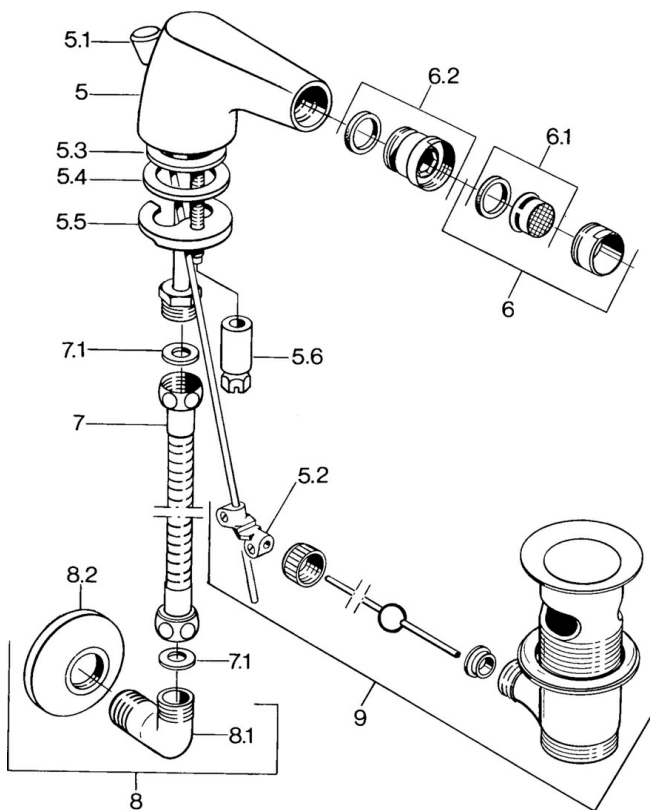

EAN: 4015474573840
static.hansa.com/0584310092

- Hulpuitrustingen

Technische gegevens

Reserveonderdelen

SP058431000050

Naam	Code	
5.2	Gewrichtstuk	59904624
5.3	O-ring, 42x3.5	59904764
5.4	Dichting, 48x33.5x2	59902283
5.5	Fixing plate	59904765
5.6	Schroef, M8x1, SW13	59904766
6	Mousseur, M24x1 STD CC A Edelmessing Stopgezet	59906580
6	Mousseur, M24x1 STD HC A Chroom	59902366
6	Mousseur, M24x1 A Wit Stopgezet	59905419
6.1	Mousseur, M22/24 A	59902081
6.2	Kogelstuk bidet, M24x1	59904920
7	Slangen, L=400 Stopgezet	59902584
7.1	Dichting, 18.5x12.2x1.5	59902313
9	Wastegarnituur Edelmessing Stopgezet	59906734
9	Wastegarnituur Chroom	59904620