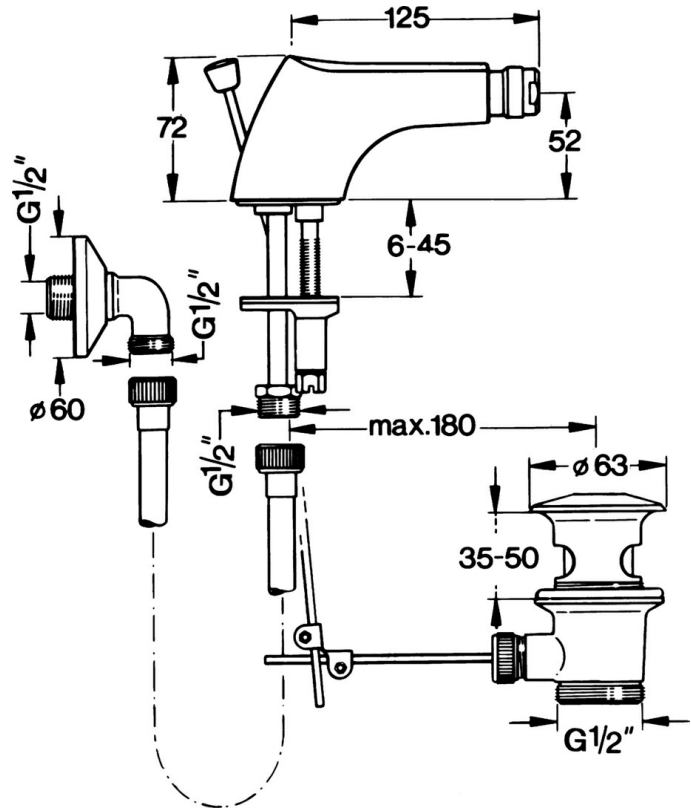

EAN: 4015474573840
static.hansa.com/0584310092

- Hulpuitrustingen

Technische gegevens

Reserveonderdelen

SP058431000050

Naam	Code	
5.2	Gewrichtstuk	59904624
5.3	O-ring, 42x3.5	59904764
5.4	Dichting, 48x33.5x2	59902283
5.5	Fixing plate	59904765
5.6	Schroef, M8x1, SW13	59904766
6	Mousseur, M24x1 STD CC A Edelmessing Stopgezet	59906580
6	Mousseur, M24x1 STD HC A Chroom	59902366
6	Mousseur, M24x1 A Wit Stopgezet	59905419
6.1	Mousseur, M22/24 A	59902081
6.2	Kogelstuk bidet, M24x1	59904920
7	Slangen, L=400 Stopgezet	59902584
7.1	Dichting, 18.5x12.2x1.5	59902313
9	Wastegarnituur Edelmessing Stopgezet	59906734
9	Wastegarnituur Chroom	59904620