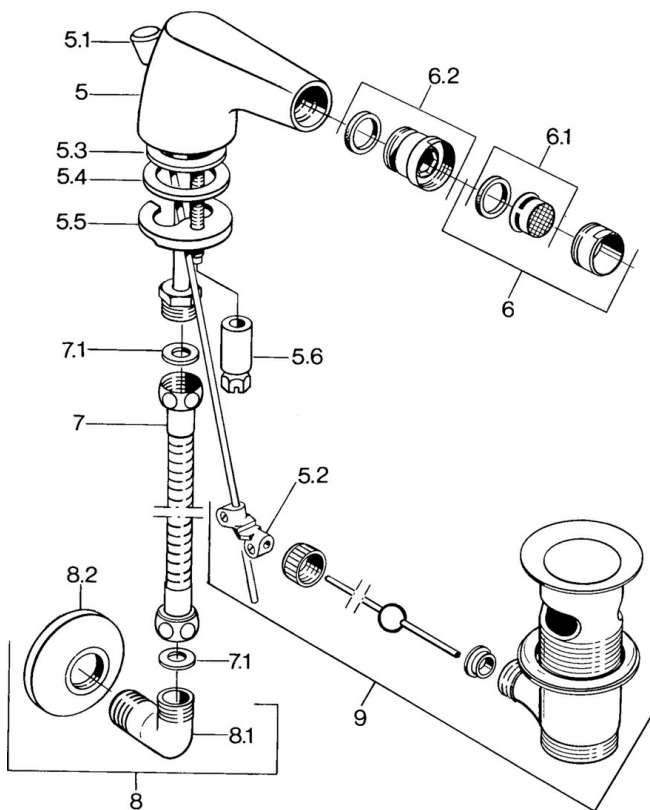

## Parti di ricambio

### SP058431000050

	Nome	Codice
5.2	Snodo	59904624
5.3	O-ring, 42x3.5	59904764
5.4	Giunto, 48x33.5x2	59902283
5.5	Fixing plate	59904765
5.6	Screw, M8x1, SW13	59904766
6	Aeratore, M24x1 STD CC A Ottone lucido Fuori produzione	59906580
6	Aeratore, M24x1 STD HC A Cromo	59902366
6	Aeratore, M24x1 A Bianco Fuori produzione	59905419
6.1	Aeratore, M22/24 A	59902081
6.2	Aeratore per miscelatore bidet, M24x1	59904920
7	Tubo flessibile, L=400 Fuori produzione	59902584
7.1	Giunto, 18.5x12.2x1.5	59902313
9	Scarico a saltarello Ottone lucido Fuori produzione	59906734
9	Scarico a saltarello Cromo	59904620