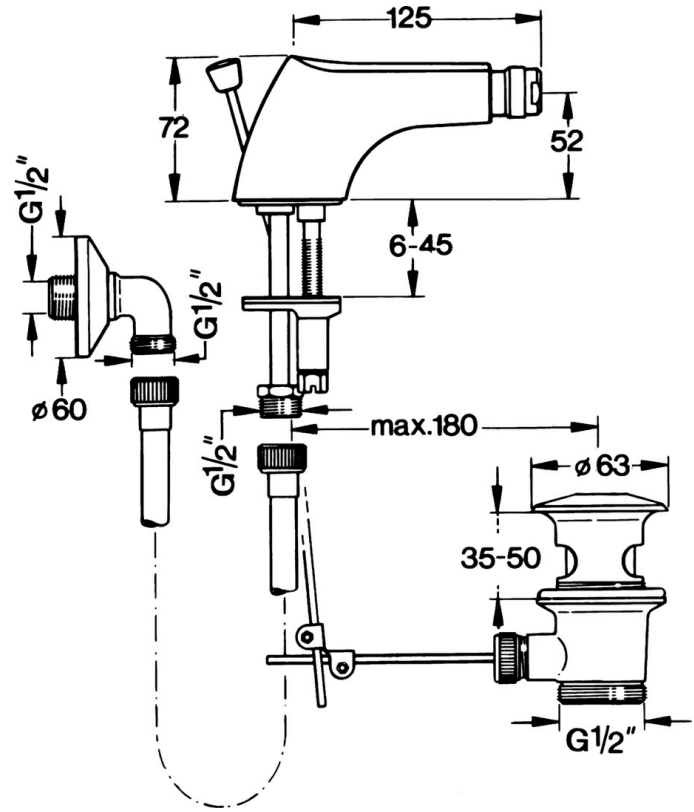

- Accessori

Dati tecnici