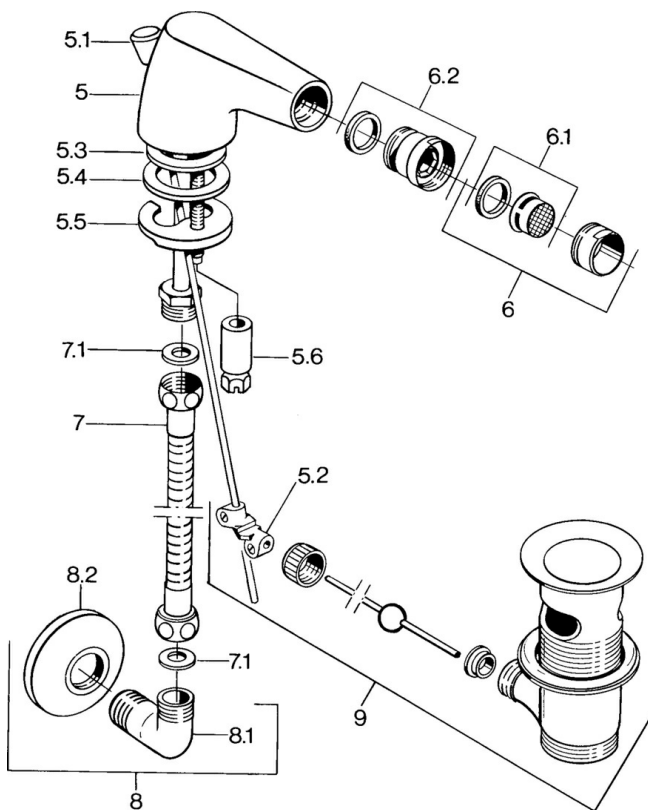

EAN: 4015474573840
static.hansa.com/0584310092

- Zubehör

Technische Daten

Ersatzteile

SP058431000050

	Name	Art.-Nr.
5.2	Gelenkstück	59904624
5.3	O-Ring, 42x3,5	59904764
5.4	Dichtung, 48x33,5x2	59902283
5.5	Befestigungsplatte	59904765
5.6	Schraube, M8x1, SW13	59904766
6	Luftsprudler, M24x1 STD CC A Edelmessing Ausgelaufen	59906580
6	Luftsprudler, M24x1 STD HC A	59902366
6	Luftsprudler, M24x1 A Weiss Ausgelaufen	59905419
6.1	Luftsprudler, M22/24 A	59902081
6.2	Strahlregler mit Kugelgelenk für Bidetarmatur, M24x1	59904920
7	Schlauch, L=400 Ausgelaufen	59902584
7.1	Dichtung, 18,5x12,2x1,5	59902313
9	Ablaufgarnitur Edelmessing Ausgelaufen	59906734
9	Ablaufgarnitur	59904620