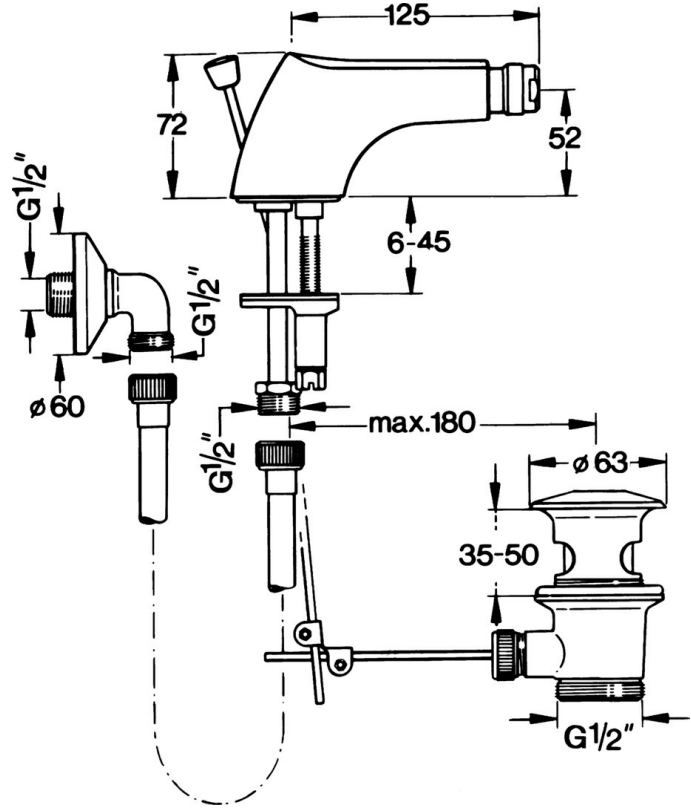

EAN: 4015474573840
static.hansa.com/0584310092

- Zubehör

Technische Daten

Ersatzteile

SP058431000050

	Name	Art.-Nr.
5.2	Gelenkstück	59904624
5.3	O-Ring, 42x3,5	59904764
5.4	Dichtung, 48x33,5x2	59902283
5.5	Befestigungsplatte	59904765
5.6	Schraube, M8x1, SW13	59904766
6	Luftsprudler, M24x1 STD CC A Edelmessing Ausgelaufen	59906580
6	Luftsprudler, M24x1 STD HC A	59902366
6	Luftsprudler, M24x1 A Weiss Ausgelaufen	59905419
6.1	Luftsprudler, M22/24 A	59902081
6.2	Strahlregler mit Kugelgelenk für Bidetarmatur, M24x1	59904920
7	Schlauch, L=400 Ausgelaufen	59902584
7.1	Dichtung, 18,5x12,2x1,5	59902313
9	Ablaufgarnitur Edelmessing Ausgelaufen	59906734
9	Ablaufgarnitur	59904620