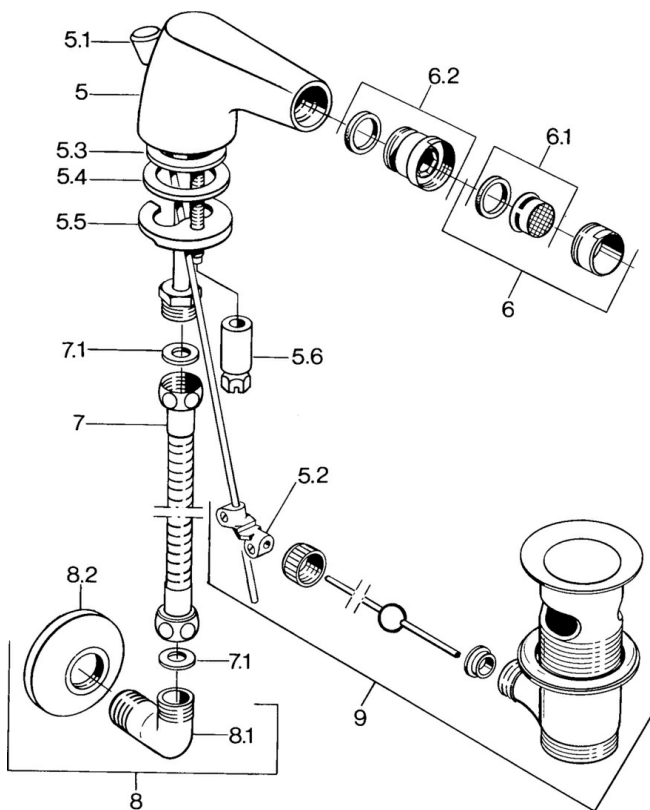

Náhradní díly

SP058431000050

Název	Kód
5.2 Spojovací díl táhel	59904624
5.3 O-kroužek, 42x3.5	59904764
5.4 Těsnění, 48x33.5x2	59902283
5.5 Upevňovací deska	59904765
5.6 Šroub, M8x1, SW13	59904766
6 Aerator, M24x1 STD CC A Ušlechtilá mosaz Ukončeno	59906580
6 Aerator, M24x1 STD HC A	59902366
6 Aerator, M24x1 A Bílá Ukončeno	59905419
6.1 Aerator, M22/24 A	59902081
6.2 Kulový kloub, M24x1	59904920
7 Hadice, L=400 Ukončeno	59902584
7.1 Těsnění, 18.5x12.2x1.5	59902313
9 Vypouštěcí ventil Ušlechtilá mosaz Ukončeno	59906734
9 Vypouštěcí ventil	59904620