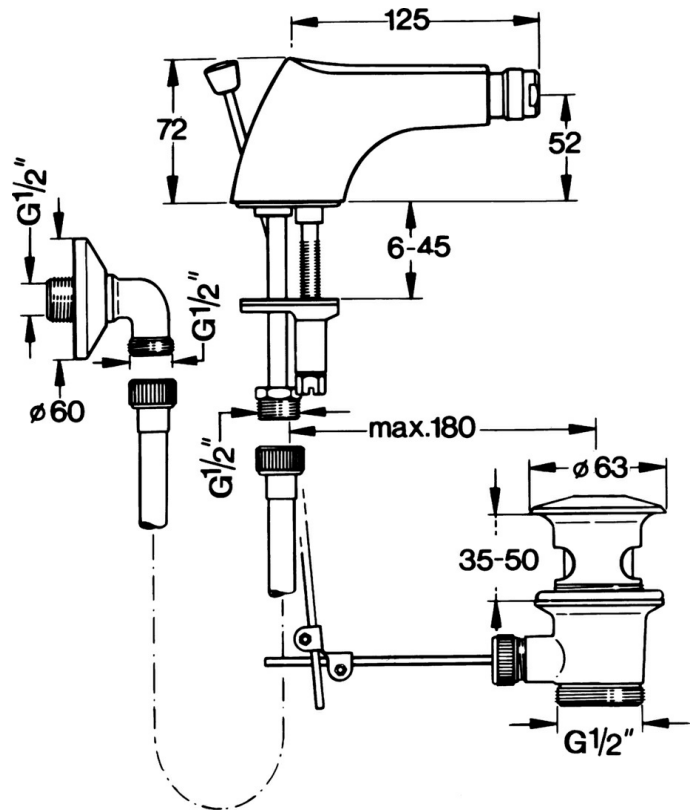

EAN: 4015474583016
static.hansa.com/0584310086

- Příslušenstvo

Technické údaje