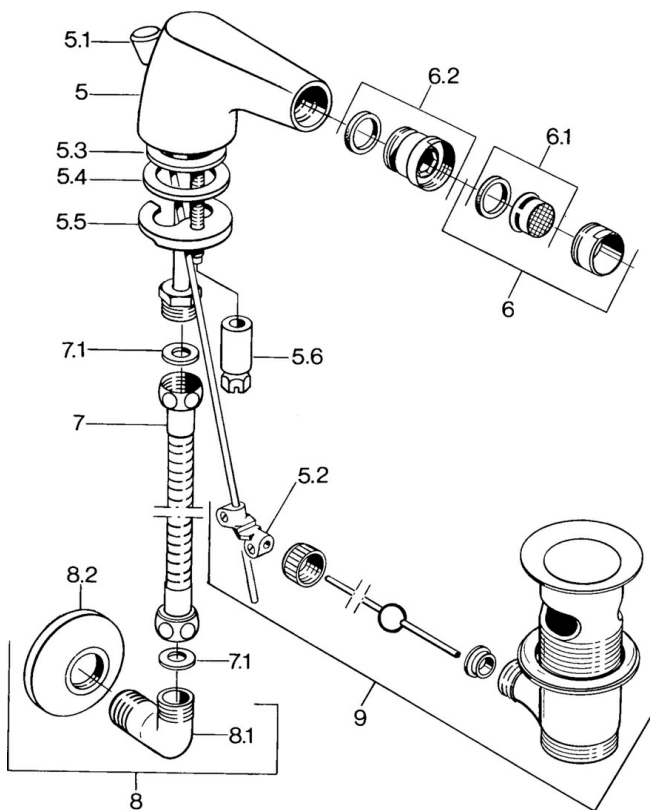

### SP058431000050

Názov	Kód	
5.2	Spojovací diel tiaha	59904624
5.3	O-kružok, 42x3.5	59904764
5.4	Tesnenie, 48x33.5x2	59902283
5.5		59904765
5.6	Skrutka, M8x1, SW13	59904766
6	Aerator, M24x1 STD CC A Ušľachtilá mosadz Ukončené	59906580
6	Aerator, M24x1 STD HC A	59902366
6	Aerator, M24x1 A Biela Ukončené	59905419
6.1	Aerator, M22/24 A	59902081
6.2	Ball joint for bidet faucet, M24x1	59904920
7	Pripájacie hadičky, L=400 Ukončené	59902584
7.1	Tesnenie, 18.5x12.2x1.5	59902313
9	Vypúšťací ventil umývadla Ušľachtilá mosadz Ukončené	59906734
9	Vypúšťací ventil umývadla	59904620