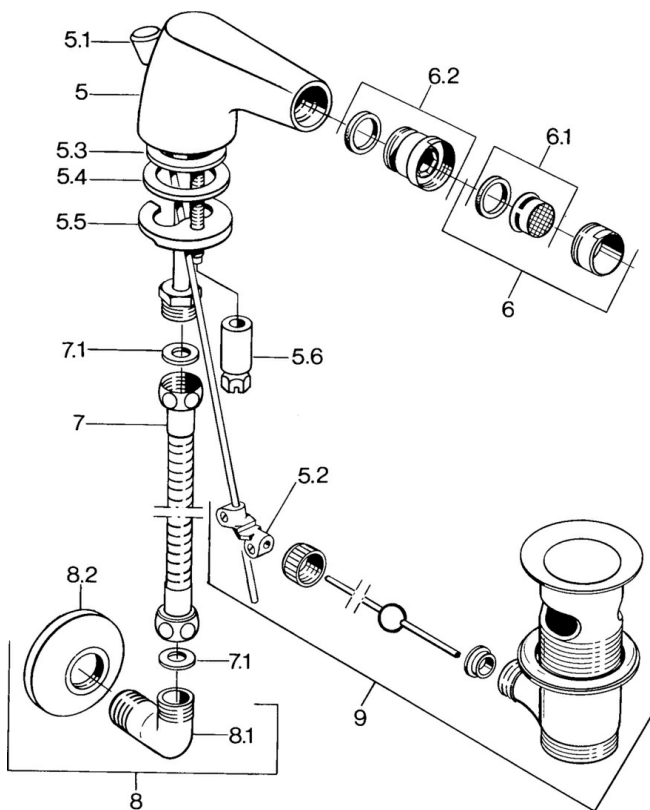

## Technische gegevens

## Reserveonderdelen

### SP058431000050

Naam	Code
5.2 Gewrichtstuk	59904624
5.3 O-ring, 42x3.5	59904764
5.4 Dichting, 48x33.5x2	59902283
5.5 Fixing plate	59904765
5.6 Schroef, M8x1, SW13	59904766
6 Mousseur, M24x1 STD CC A Edelmessing Stopgezet	59906580
6 Mousseur, M24x1 STD HC A Chroom	59902366
6 Mousseur, M24x1 A Wit Stopgezet	59905419
6.1 Mousseur, M22/24 A	59902081
6.2 Kogelstuk bidet, M24x1	59904920
7 Slangen, L=400 Stopgezet	59902584
7.1 Dichting, 18.5x12.2x1.5	59902313
9 Wastegarnituur Edelmessing Stopgezet	59906734
9 Wastegarnituur Chroom	59904620