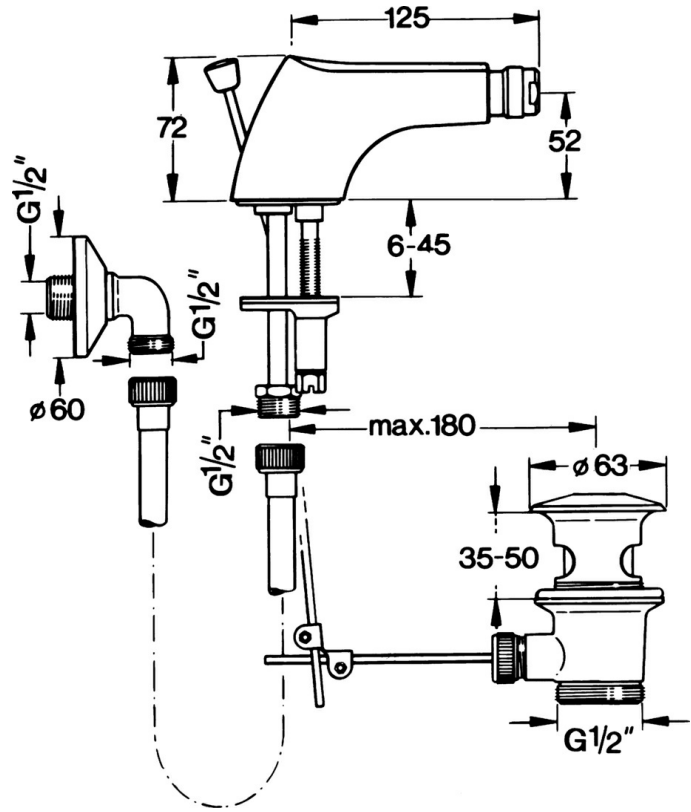

## Technische gegevens

## Reserveonderdelen

### SP058431000050

Naam	Code
5.2 Gewrichtstuk	59904624
5.3 O-ring, 42x3.5	59904764
5.4 Dichting, 48x33.5x2	59902283
5.5 Fixing plate	59904765
5.6 Schroef, M8x1, SW13	59904766
6 Mousseur, M24x1 STD CC A Edelmessing Stopgezet	59906580
6 Mousseur, M24x1 STD HC A Chroom	59902366
6 Mousseur, M24x1 A Wit Stopgezet	59905419
6.1 Mousseur, M22/24 A	59902081
6.2 Kogelstuk bidet, M24x1	59904920
7 Slangen, L=400 Stopgezet	59902584
7.1 Dichting, 18.5x12.2x1.5	59902313
9 Wastegarnituur Edelmessing Stopgezet	59906734
9 Wastegarnituur Chroom	59904620