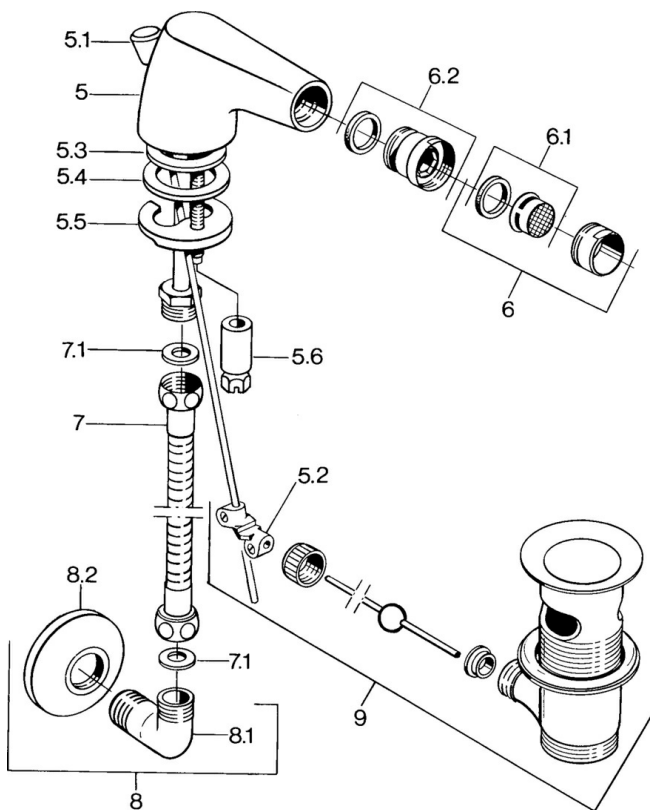

Parti di ricambio

SP058431000050

	Nome	Codice
5.2	Snodo	59904624
5.3	O-ring, 42x3.5	59904764
5.4	Giunto, 48x33.5x2	59902283
5.5	Fixing plate	59904765
5.6	Screw, M8x1, SW13	59904766
6	Aeratore, M24x1 STD CC A Ottone lucido Fuori produzione	59906580
6	Aeratore, M24x1 STD HC A Cromo	59902366
6	Aeratore, M24x1 A Bianco Fuori produzione	59905419
6.1	Aeratore, M22/24 A	59902081
6.2	Aeratore per miscelatore bidet, M24x1	59904920
7	Tubo flessibile, L=400 Fuori produzione	59902584
7.1	Giunto, 18.5x12.2x1.5	59902313
9	Scarico a saltarello Ottone lucido Fuori produzione	59906734
9	Scarico a saltarello Cromo	59904620