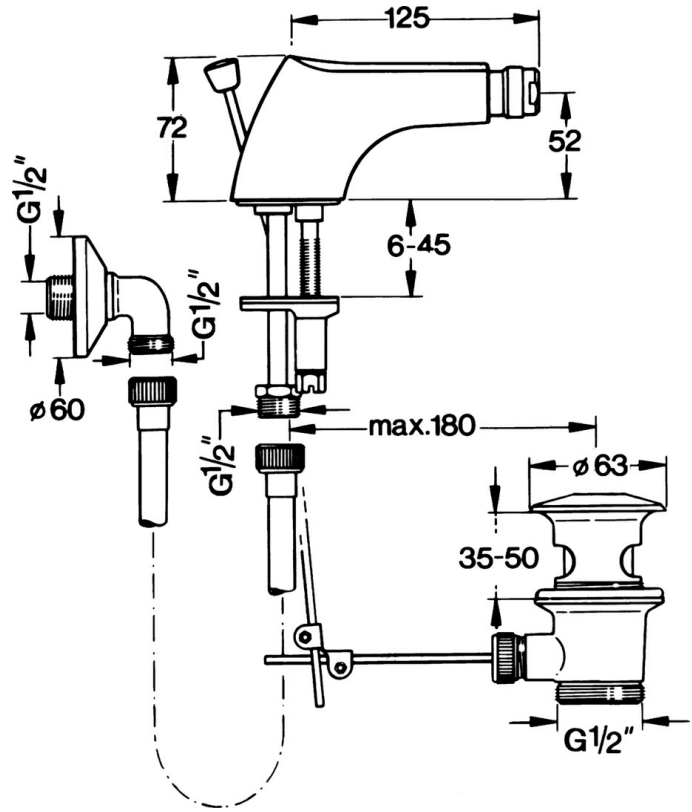

EAN: 4015474583016
static.hansa.com/0584310086

- Zubehör

Technische Daten

Ersatzteile

SP058431000050

	Name	Art.-Nr.
5.2	Gelenkstück	59904624
5.3	O-Ring, 42x3,5	59904764
5.4	Dichtung, 48x33,5x2	59902283
5.5	Befestigungsplatte	59904765
5.6	Schraube, M8x1, SW13	59904766
6	Luftsprudler, M24x1 STD CC A Edelmessing Ausgelaufen	59906580
6	Luftsprudler, M24x1 STD HC A	59902366
6	Luftsprudler, M24x1 A Weiss Ausgelaufen	59905419
6.1	Luftsprudler, M22/24 A	59902081
6.2	Strahlregler mit Kugelgelenk für Bidetarmatur, M24x1	59904920
7	Schlauch, L=400 Ausgelaufen	59902584
7.1	Dichtung, 18,5x12,2x1,5	59902313
9	Ablaufgarnitur Edelmessing Ausgelaufen	59906734
9	Ablaufgarnitur	59904620