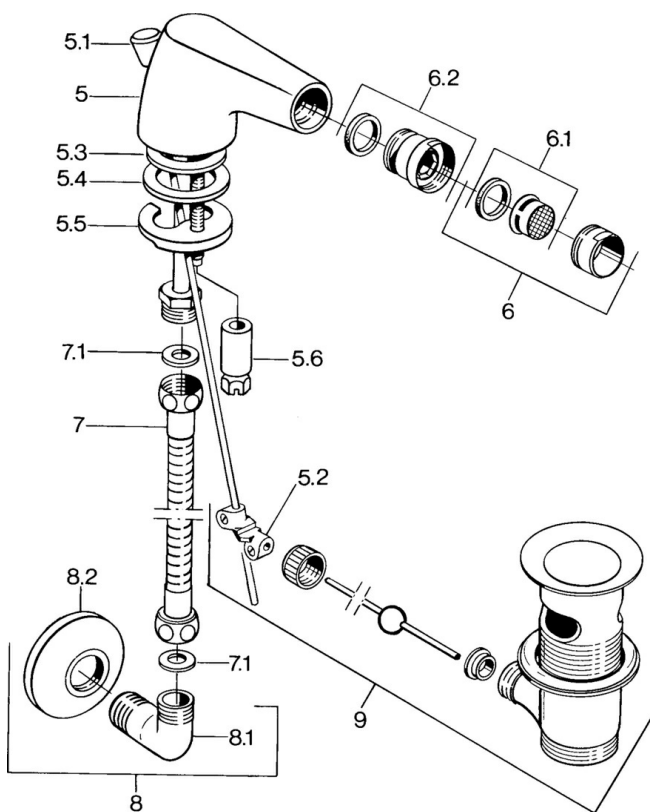

EAN: 4015474583016
static.hansa.com/0584310086

- Zubehör

Technische Daten

Ersatzteile

SP058431000050

	Name	Art.-Nr.
5.2	Gelenkstück	59904624
5.3	O-Ring, 42x3,5	59904764
5.4	Dichtung, 48x33,5x2	59902283
5.5	Befestigungsplatte	59904765
5.6	Schraube, M8x1, SW13	59904766
6	Luftsprudler, M24x1 STD CC A Edelmessing Ausgelaufen	59906580
6	Luftsprudler, M24x1 STD HC A	59902366
6	Luftsprudler, M24x1 A Weiss Ausgelaufen	59905419
6.1	Luftsprudler, M22/24 A	59902081
6.2	Strahlregler mit Kugelgelenk für Bidetarmatur, M24x1	59904920
7	Schlauch, L=400 Ausgelaufen	59902584
7.1	Dichtung, 18,5x12,2x1,5	59902313
9	Ablaufgarnitur Edelmessing Ausgelaufen	59906734
9	Ablaufgarnitur	59904620