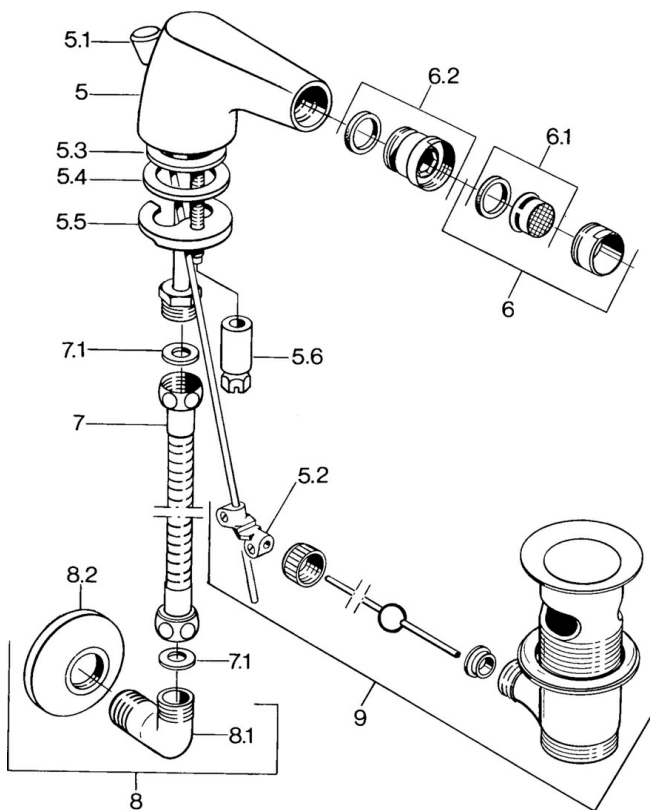

EAN: 4015474583016
static.hansa.com/0584310086

- Příslušenství

Technické údaje

Náhradní díly

SP058431000050

Název	Kód
5.2 Spojovací díl táhel	59904624
5.3 O-kroužek, 42x3.5	59904764
5.4 Těsnění, 48x33.5x2	59902283
5.5 Upevňovací deska	59904765
5.6 Šroub, M8x1, SW13	59904766
6 Aerator, M24x1 STD CC A Ušlechtilá mosaz Ukončeno	59906580
6 Aerator, M24x1 STD HC A	59902366
6 Aerator, M24x1 A Bílá Ukončeno	59905419
6.1 Aerator, M22/24 A	59902081
6.2 Kulový kloub, M24x1	59904920
7 Hadice, L=400 Ukončeno	59902584
7.1 Těsnění, 18.5x12.2x1.5	59902313
9 Vypouštěcí ventil Ušlechtilá mosaz Ukončeno	59906734
9 Vypouštěcí ventil	59904620