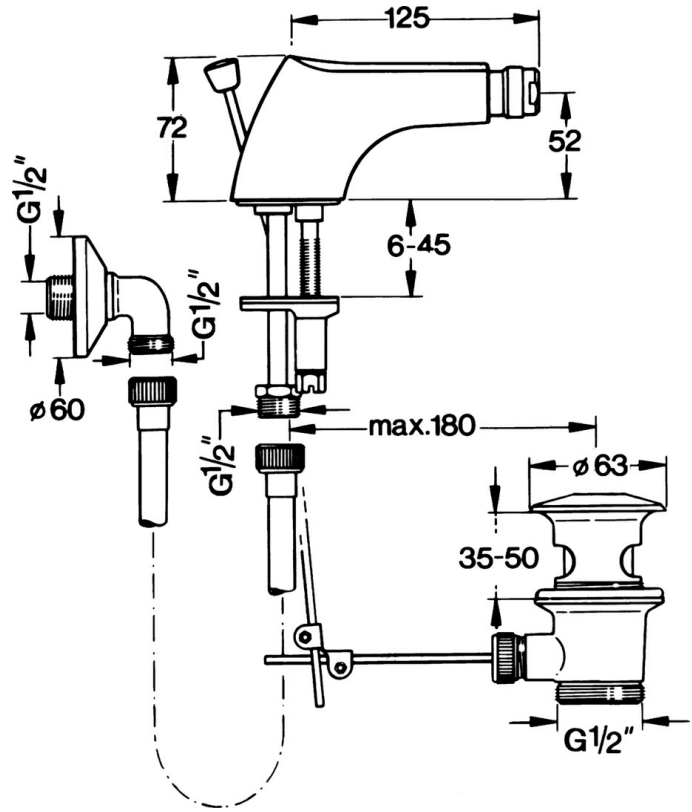

EAN: 4015474583016
static.hansa.com/0584310086

- Příslušenství

Technické údaje

Náhradní díly

SP058431000050

Název	Kód
5.2 Spojovací díl táhel	59904624
5.3 O-kroužek, 42x3.5	59904764
5.4 Těsnění, 48x33.5x2	59902283
5.5 Upevňovací deska	59904765
5.6 Šroub, M8x1, SW13	59904766
6 Aerator, M24x1 STD CC A Ušlechtilá mosaz Ukončeno	59906580
6 Aerator, M24x1 STD HC A	59902366
6 Aerator, M24x1 A Bílá Ukončeno	59905419
6.1 Aerator, M22/24 A	59902081
6.2 Kulový kloub, M24x1	59904920
7 Hadice, L=400 Ukončeno	59902584
7.1 Těsnění, 18.5x12.2x1.5	59902313
9 Vypouštěcí ventil Ušlechtilá mosaz Ukončeno	59906734
9 Vypouštěcí ventil	59904620