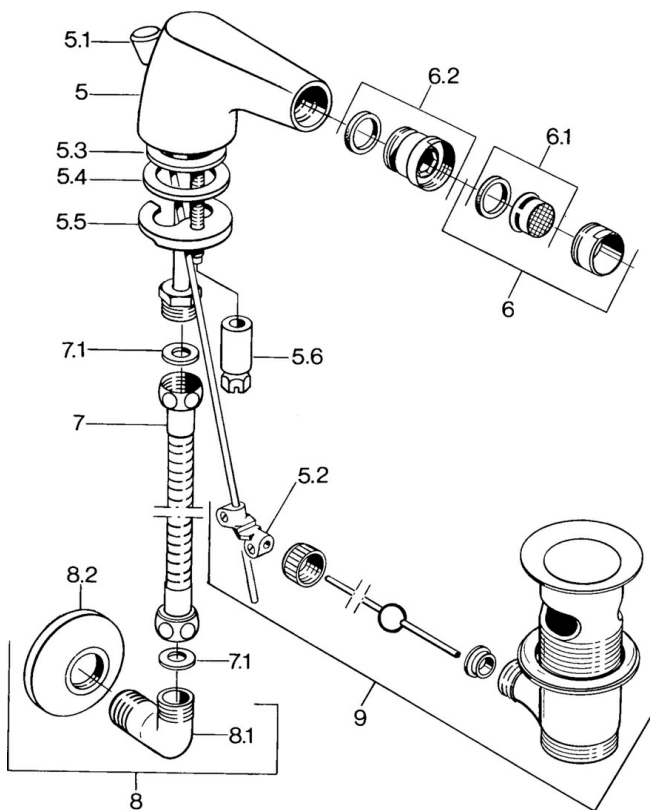

Náhradné diely

SP058431000050

Název	Kód	
5.2	Spojovací diel tiaha	59904624
5.3	O-krúžok, 42x3.5	59904764
5.4	Tesnenie, 48x33.5x2	59902283
5.5		59904765
5.6	Skrutka, M8x1, SW13	59904766
6	Aerator, M24x1 STD CC A Ušľachtilá mosadz Ukončené	59906580
6	Aerator, M24x1 STD HC A	59902366
6	Aerator, M24x1 A Biela Ukončené	59905419
6.1	Aerator, M22/24 A	59902081
6.2	Ball joint for bidet faucet, M24x1	59904920
7	Pripájacie hadičky, L=400 Ukončené	59902584
7.1	Tesnenie, 18.5x12.2x1.5	59902313
9	Vypúšťací ventil umývadla Ušľachtilá mosadz Ukončené	59906734
9	Vypúšťací ventil umývadla	59904620