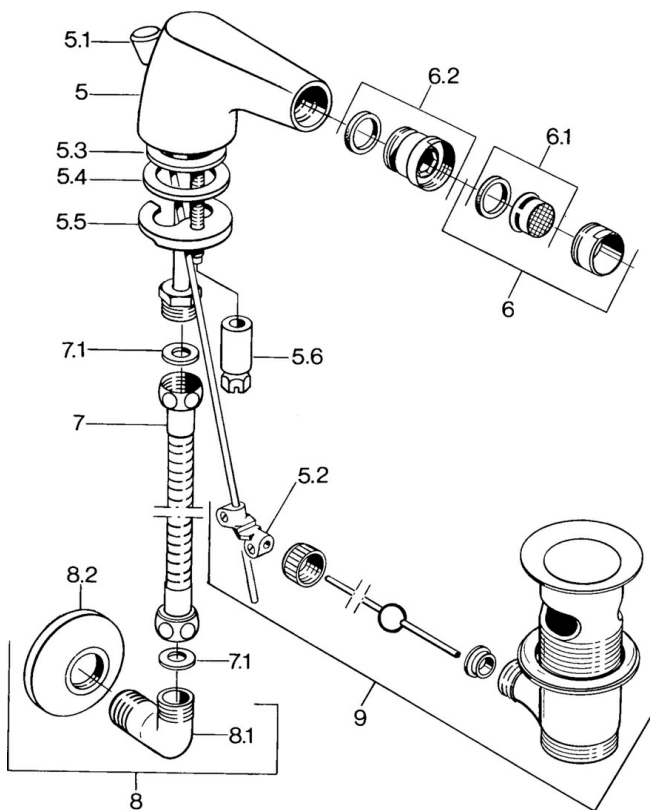

## Technische gegevens

## Reserveonderdelen

### SP058431000050

Naam	Code	
5.2	Gewrichtstuk	59904624
5.3	O-ring, 42x3.5	59904764
5.4	Dichting, 48x33.5x2	59902283
5.5	Fixing plate	59904765
5.6	Schroef, M8x1, SW13	59904766
6	Mousseur, M24x1 STD CC A Edelmessing Stopgezet	59906580
6	Mousseur, M24x1 STD HC A Chroom	59902366
6	Mousseur, M24x1 A Wit Stopgezet	59905419
6.1	Mousseur, M22/24 A	59902081
6.2	Kogelstuk bidet, M24x1	59904920
7	Slangen, L=400 Stopgezet	59902584
7.1	Dichting, 18.5x12.2x1.5	59902313
9	Wastegarnituur Edelmessing Stopgezet	59906734
9	Wastegarnituur Chroom	59904620