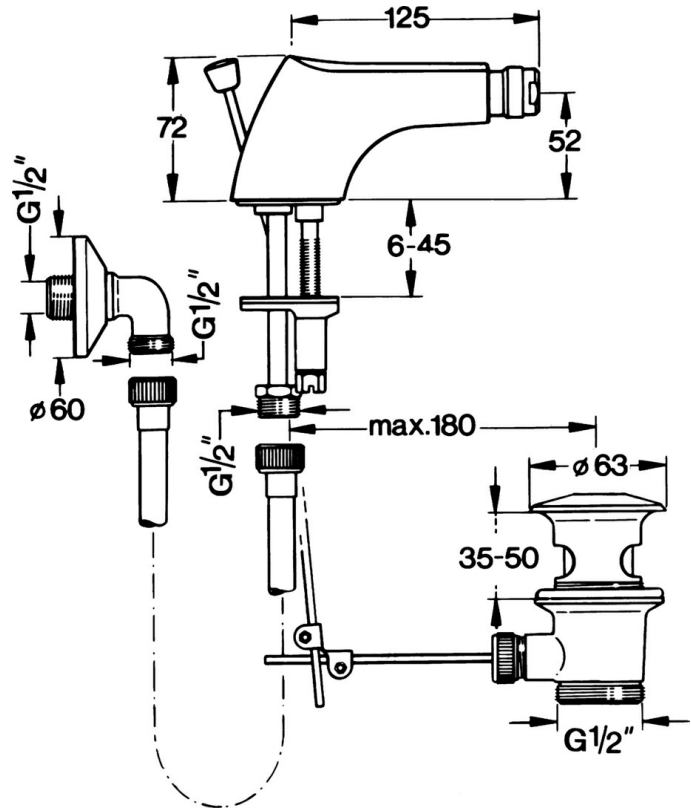

EAN: 4015474574649  
[static.hansa.com/0584310083](https://static.hansa.com/0584310083)

- Hulpuitrustingen
- Rood

## Technische gegevens

## Reserveonderdelen

### SP058431000050

Naam	Code	
5.2	Gewrichtstuk	59904624
5.3	O-ring, 42x3.5	59904764
5.4	Dichting, 48x33.5x2	59902283
5.5	Fixing plate	59904765
5.6	Schroef, M8x1, SW13	59904766
6	Mousseur, M24x1 STD CC A Edelmessing Stopgezet	59906580
6	Mousseur, M24x1 STD HC A Chroom	59902366
6	Mousseur, M24x1 A Wit Stopgezet	59905419
6.1	Mousseur, M22/24 A	59902081
6.2	Kogelstuk bidet, M24x1	59904920
7	Slangen, L=400 Stopgezet	59902584
7.1	Dichting, 18.5x12.2x1.5	59902313
9	Wastegarnituur Edelmessing Stopgezet	59906734
9	Wastegarnituur Chroom	59904620