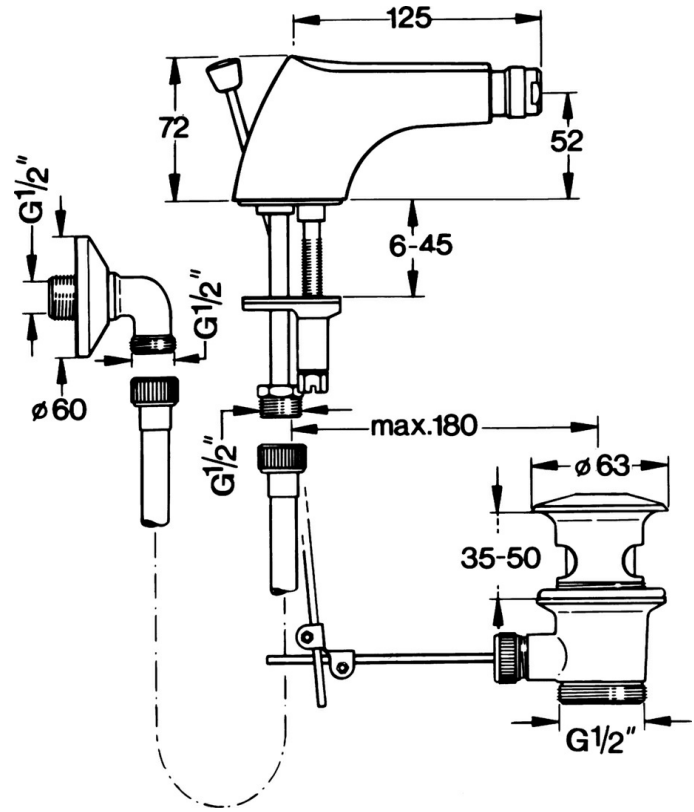

- Accessori

- Rosso

Dati tecnici

Parti di ricambio

SP058431000050

	Nome	Codice
5.2	Snodo	59904624
5.3	O-ring, 42x3.5	59904764
5.4	Giunto, 48x33.5x2	59902283
5.5	Fixing plate	59904765
5.6	Screw, M8x1, SW13	59904766
6	Aeratore, M24x1 STD CC A Ottone lucido Fuori produzione	59906580
6	Aeratore, M24x1 STD HC A Cromo	59902366
6	Aeratore, M24x1 A Bianco Fuori produzione	59905419
6.1	Aeratore, M22/24 A	59902081
6.2	Aeratore per miscelatore bidet, M24x1	59904920
7	Tubo flessibile, L=400 Fuori produzione	59902584
7.1	Giunto, 18.5x12.2x1.5	59902313
9	Scarico a saltarello Ottone lucido Fuori produzione	59906734
9	Scarico a saltarello Cromo	59904620