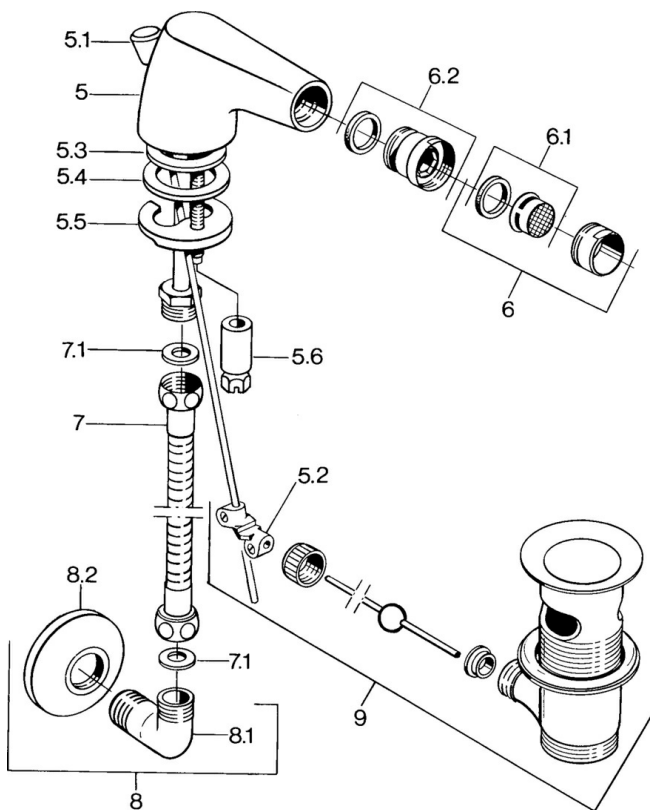

- Accessori

- Rosso

Dati tecnici

Parti di ricambio

SP058431000050

	Nome	Codice
5.2	Snodo	59904624
5.3	O-ring, 42x3.5	59904764
5.4	Giunto, 48x33.5x2	59902283
5.5	Fixing plate	59904765
5.6	Screw, M8x1, SW13	59904766
6	Aeratore, M24x1 STD CC A Ottone lucido Fuori produzione	59906580
6	Aeratore, M24x1 STD HC A Cromo	59902366
6	Aeratore, M24x1 A Bianco Fuori produzione	59905419
6.1	Aeratore, M22/24 A	59902081
6.2	Aeratore per miscelatore bidet, M24x1	59904920
7	Tubo flessibile, L=400 Fuori produzione	59902584
7.1	Giunto, 18.5x12.2x1.5	59902313
9	Scarico a saltarello Ottone lucido Fuori produzione	59906734
9	Scarico a saltarello Cromo	59904620