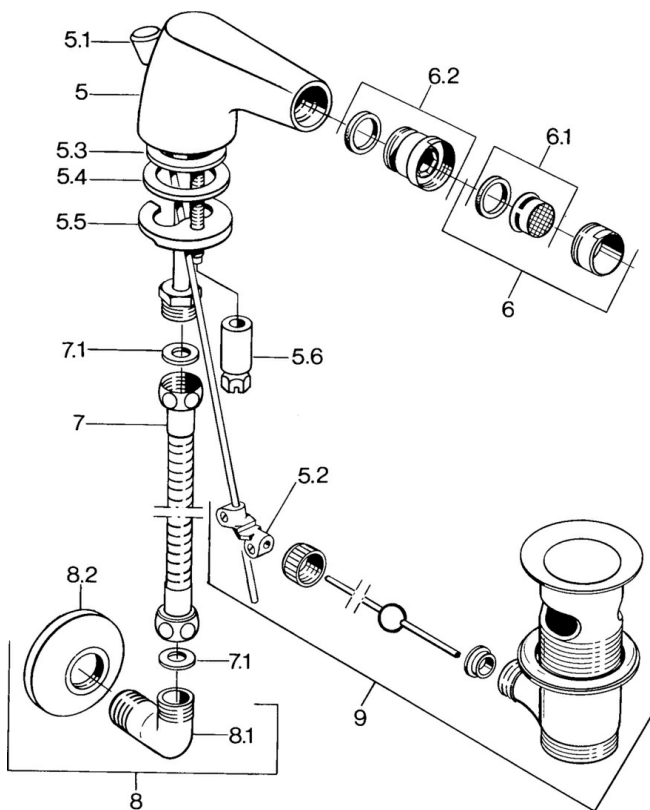

Pièces de rechange

SP058431000050

	Nom	Code
5.2	Joint	59904624
5.3	Joint, 42x3.5	59904764
5.4	Joint, 48x33.5x2	59902283
5.5	Fixing plate	59904765
5.6	Vis, M8x1, SW13	59904766
6	Aérateur, M24x1 STD CC A Laiton Arrêté	59906580
6	Aérateur, M24x1 STD HC A	59902366
6	Aérateur, M24x1 A Blanc Arrêté	59905419
6.1	Aérateur, M22/24 A	59902081
6.2	Joint boule pour mitigeur bidet, M24x1	59904920
7	Tuyau, L=400 Arrêté	59902584
7.1	Joint, 18.5x12.2x1.5	59902313
9	Vidage Laiton Arrêté	59906734
9	Vidage	59904620