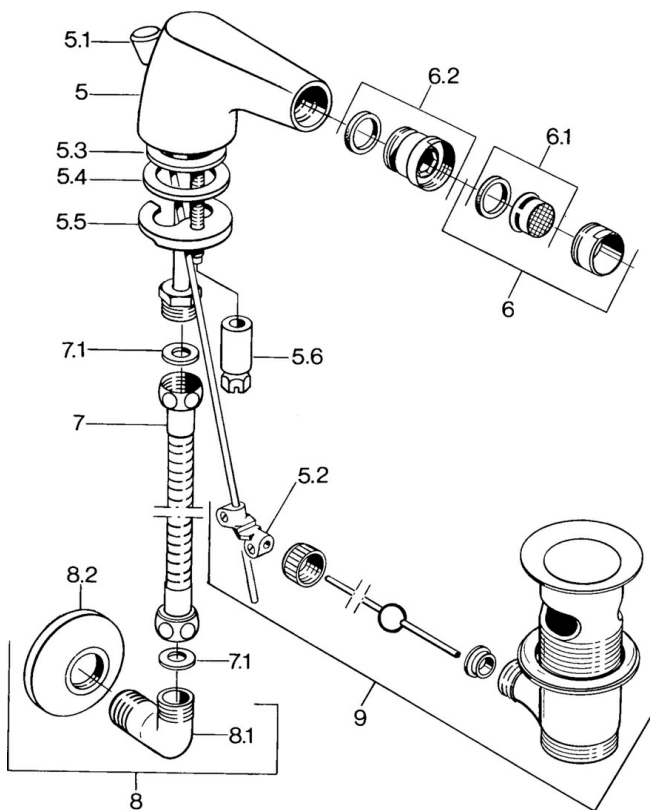

EAN: 4015474574649
static.hansa.com/0584310083

• Zubehör

• Rot

Technische Daten

Ersatzteile

SP058431000050

	Name	Art.-Nr.
5.2	Gelenkstück	59904624
5.3	O-Ring, 42x3,5	59904764
5.4	Dichtung, 48x33,5x2	59902283
5.5	Befestigungsplatte	59904765
5.6	Schraube, M8x1, SW13	59904766
6	Luftsprudler, M24x1 STD CC A Edelmessing Ausgelaufen	59906580
6	Luftsprudler, M24x1 STD HC A	59902366
6	Luftsprudler, M24x1 A Weiss Ausgelaufen	59905419
6.1	Luftsprudler, M22/24 A	59902081
6.2	Strahlregler mit Kugelgelenk für Bidetarmatur, M24x1	59904920
7	Schlauch, L=400 Ausgelaufen	59902584
7.1	Dichtung, 18,5x12,2x1,5	59902313
9	Ablaufgarnitur Edelmessing Ausgelaufen	59906734
9	Ablaufgarnitur	59904620