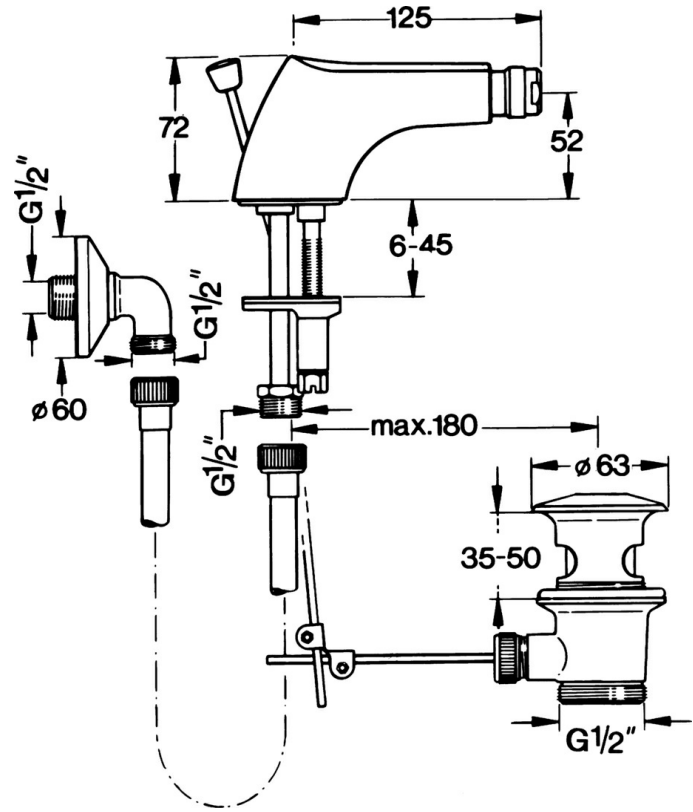

EAN: 4015474574649
static.hansa.com/0584310083

• Zubehör

• Rot

Technische Daten

Ersatzteile

SP058431000050

	Name	Art.-Nr.
5.2	Gelenkstück	59904624
5.3	O-Ring, 42x3,5	59904764
5.4	Dichtung, 48x33,5x2	59902283
5.5	Befestigungsplatte	59904765
5.6	Schraube, M8x1, SW13	59904766
6	Luftsprudler, M24x1 STD CC A Edelmessing Ausgelaufen	59906580
6	Luftsprudler, M24x1 STD HC A	59902366
6	Luftsprudler, M24x1 A Weiss Ausgelaufen	59905419
6.1	Luftsprudler, M22/24 A	59902081
6.2	Strahlregler mit Kugelgelenk für Bidetarmatur, M24x1	59904920
7	Schlauch, L=400 Ausgelaufen	59902584
7.1	Dichtung, 18,5x12,2x1,5	59902313
9	Ablaufgarnitur Edelmessing Ausgelaufen	59906734
9	Ablaufgarnitur	59904620