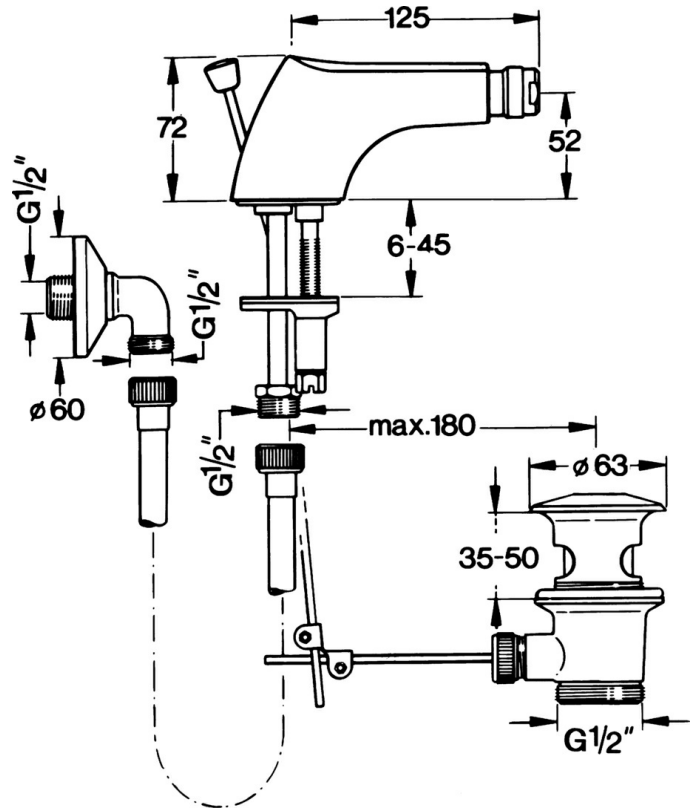

EAN: 4015474574649
static.hansa.com/0584310083

- Příslušenství
- Červená

Technické údaje