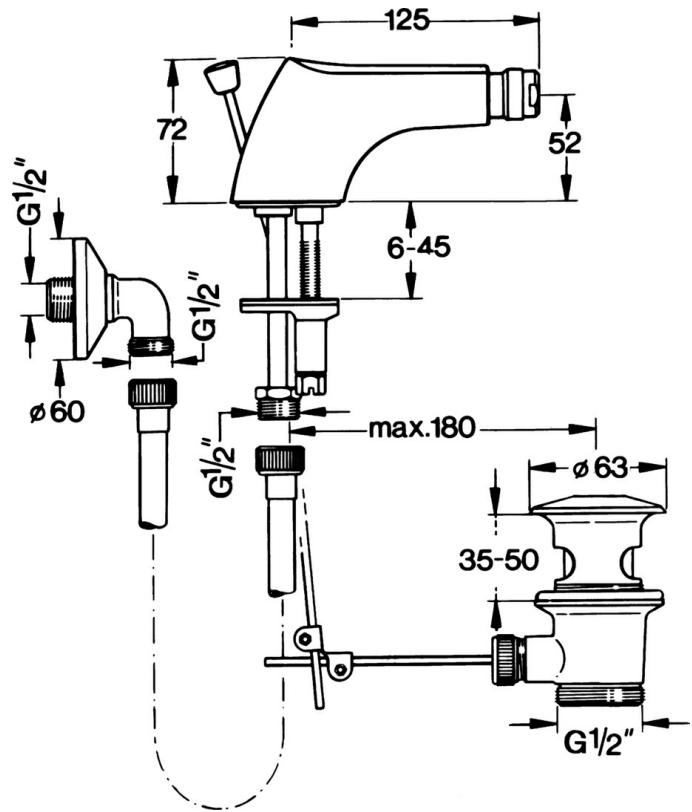

EAN: 4015474573826
static.hansa.com/0584310082

- Príslušenstvo
- Biela

Technické údaje

Náhradné diely

SP058431000050

Název	Kód
5.2 Spojovací diel tiaha	59904624
5.3 O-kružok, 42x3.5	59904764
5.4 Tesnenie, 48x33.5x2	59902283
5.5	59904765
5.6 Skrutka, M8x1, SW13	59904766
6 Aerator, M24x1 STD CC A Ušľachtilá mosadz Ukončené	59906580
6 Aerator, M24x1 STD HC A	59902366
6 Aerator, M24x1 A Biela Ukončené	59905419
6.1 Aerator, M22/24 A	59902081
6.2 Ball joint for bidet faucet, M24x1	59904920
7 Pripájacie hadičky, L=400 Ukončené	59902584
7.1 Tesnenie, 18.5x12.2x1.5	59902313
9 Vypúšťací ventil umývadla Ušľachtilá mosadz Ukončené	59906734
9 Vypúšťací ventil umývadla	59904620