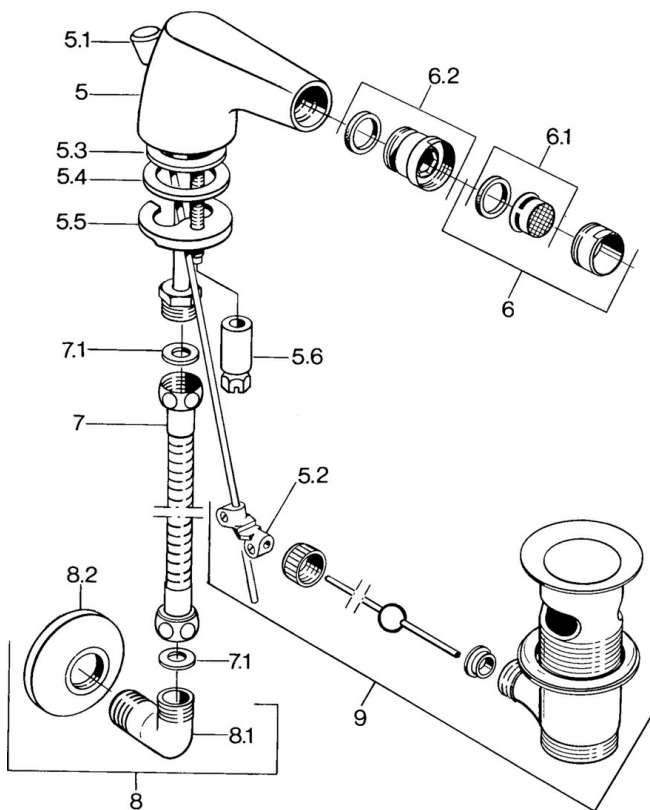

EAN: 4015474573826
static.hansa.com/0584310082

- Príslušenstvo
- Biela

Technické údaje

Náhradné diely

SP058431000050

Název	Kód
5.2 Spojovací diel tiaha	59904624
5.3 O-kružok, 42x3.5	59904764
5.4 Tesnenie, 48x33.5x2	59902283
5.5	59904765
5.6 Skrutka, M8x1, SW13	59904766
6 Aerator, M24x1 STD CC A Ušľachtilá mosadz Ukončené	59906580
6 Aerator, M24x1 STD HC A	59902366
6 Aerator, M24x1 A Biela Ukončené	59905419
6.1 Aerator, M22/24 A	59902081
6.2 Ball joint for bidet faucet, M24x1	59904920
7 Pripájacie hadičky, L=400 Ukončené	59902584
7.1 Tesnenie, 18.5x12.2x1.5	59902313
9 Vypúšťací ventil umývadla Ušľachtilá mosadz Ukončené	59906734
9 Vypúšťací ventil umývadla	59904620