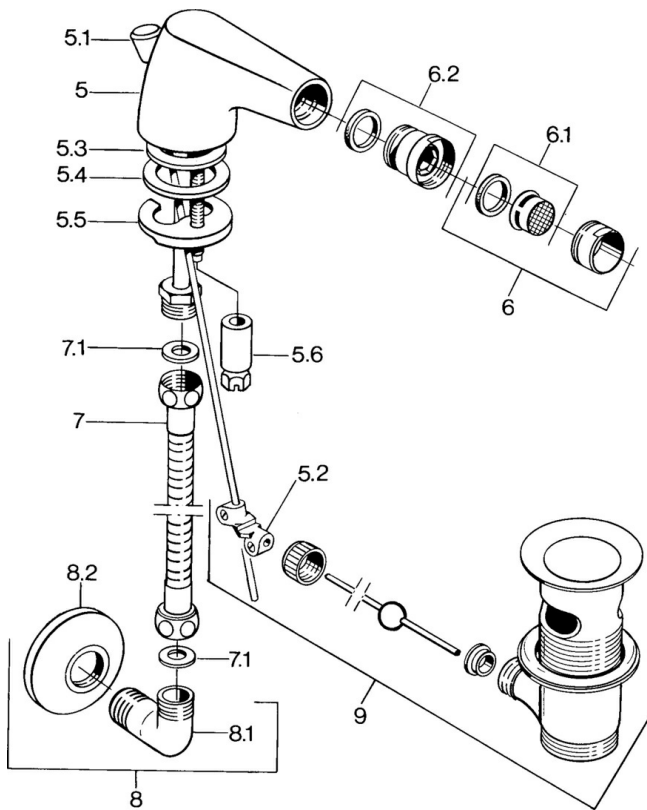

EAN: 4015474573826
static.hansa.com/0584310082

• Zubehör

• Weiss

Technische Daten

Ersatzteile

SP058431000050

| | Name | Art.-Nr. |
|-----|--|----------|
| 5.2 | Gelenkstück | 59904624 |
| 5.3 | O-Ring, 42x3.5 | 59904764 |
| 5.4 | Dichtung, 48x33.5x2 | 59902283 |
| 5.5 | Befestigungsplatte | 59904765 |
| 5.6 | Schraube, M8x1, SW13 | 59904766 |
| 6 | Luftsprudler, M24x1 STD CC A Edelmessing Ausgelaufen | 59906580 |
| 6 | Luftsprudler, M24x1 STD HC A | 59902366 |
| 6 | Luftsprudler, M24x1 A Weiss Ausgelaufen | 59905419 |
| 6.1 | Luftsprudler, M22/24 A | 59902081 |
| 6.2 | Strahlregler mit Kugelgelenk für Bidetarmatur, M24x1 | 59904920 |
| 7 | Schlauch, L=400 Ausgelaufen | 59902584 |
| 7.1 | Dichtung, 18.5x12.2x1.5 | 59902313 |
| 9 | Ablaufgarnitur Edelmessing Ausgelaufen | 59906734 |
| 9 | Ablaufgarnitur | 59904620 |