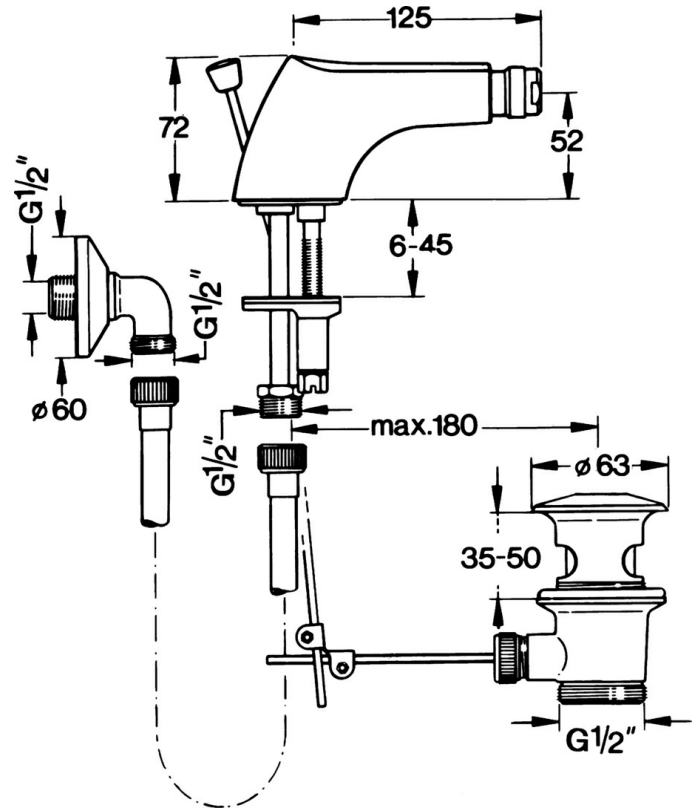

EAN: 4015474573826
static.hansa.com/0584310082

• Zubehör

• Weiss

Technische Daten

Ersatzteile

SP058431000050

| | Name | Art.-Nr. |
|-----|--|----------|
| 5.2 | Gelenkstück | 59904624 |
| 5.3 | O-Ring, 42x3.5 | 59904764 |
| 5.4 | Dichtung, 48x33.5x2 | 59902283 |
| 5.5 | Befestigungsplatte | 59904765 |
| 5.6 | Schraube, M8x1, SW13 | 59904766 |
| 6 | Luftsprudler, M24x1 STD CC A Edelmessing Ausgelaufen | 59906580 |
| 6 | Luftsprudler, M24x1 STD HC A | 59902366 |
| 6 | Luftsprudler, M24x1 A Weiss Ausgelaufen | 59905419 |
| 6.1 | Luftsprudler, M22/24 A | 59902081 |
| 6.2 | Strahlregler mit Kugelgelenk für Bidetarmatur, M24x1 | 59904920 |
| 7 | Schlauch, L=400 Ausgelaufen | 59902584 |
| 7.1 | Dichtung, 18.5x12.2x1.5 | 59902313 |
| 9 | Ablaufgarnitur Edelmessing Ausgelaufen | 59906734 |
| 9 | Ablaufgarnitur | 59904620 |