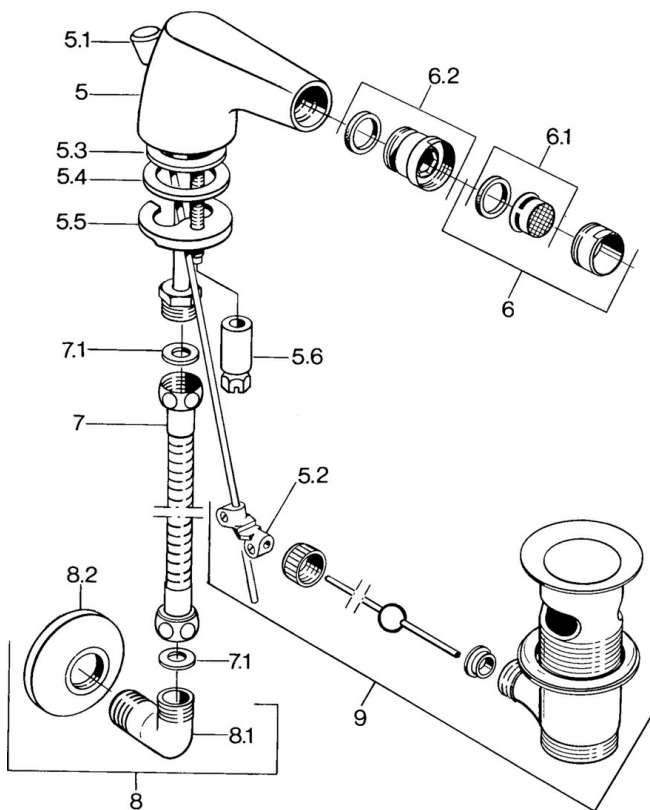

EAN: 4015474573826
static.hansa.com/0584310082

- Příslušenství
- Bílá

Technické údaje

Náhradní díly

SP058431000050

Název	Kód
5.2 Spojovací díl táhel	59904624
5.3 O-kroužek, 42x3.5	59904764
5.4 Těsnění, 48x33.5x2	59902283
5.5 Upevňovací deska	59904765
5.6 Šroub, M8x1, SW13	59904766
6 Aerator, M24x1 STD CC A Ušlechtilá mosaz Ukončeno	59906580
6 Aerator, M24x1 STD HC A	59902366
6 Aerator, M24x1 A Bílá Ukončeno	59905419
6.1 Aerator, M22/24 A	59902081
6.2 Kulový kloub, M24x1	59904920
7 Hadice, L=400 Ukončeno	59902584
7.1 Těsnění, 18.5x12.2x1.5	59902313
9 Vypouštěcí ventil Ušlechtilá mosaz Ukončeno	59906734
9 Vypouštěcí ventil	59904620