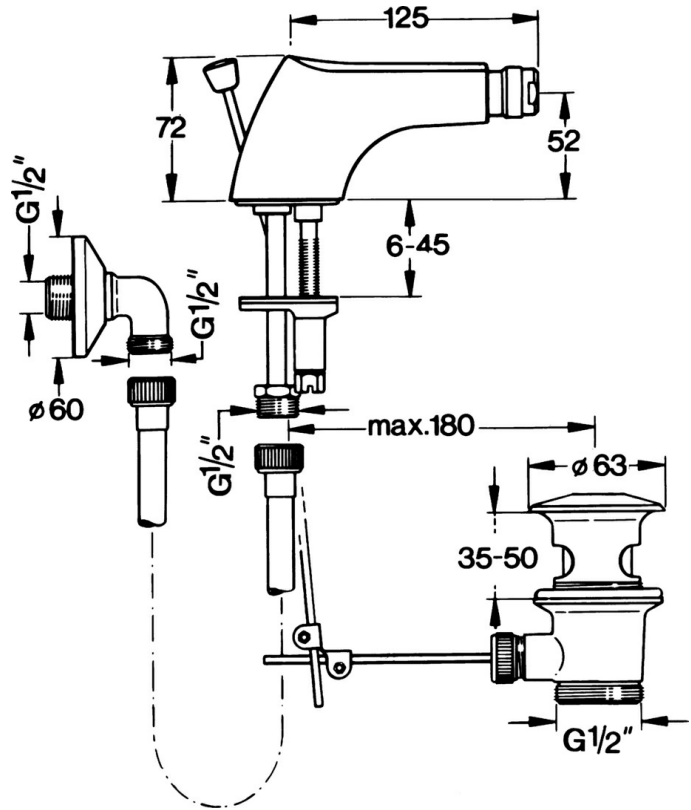

EAN: 4015474573826
static.hansa.com/0584310082

- Příslušenství
- Bílá

Technické údaje

Náhradní díly

SP058431000050

Název	Kód
5.2 Spojovací díl táhel	59904624
5.3 O-kroužek, 42x3.5	59904764
5.4 Těsnění, 48x33.5x2	59902283
5.5 Upevňovací deska	59904765
5.6 Šroub, M8x1, SW13	59904766
6 Aerator, M24x1 STD CC A Ušlechtilá mosaz Ukončeno	59906580
6 Aerator, M24x1 STD HC A	59902366
6 Aerator, M24x1 A Bílá Ukončeno	59905419
6.1 Aerator, M22/24 A	59902081
6.2 Kulový kloub, M24x1	59904920
7 Hadice, L=400 Ukončeno	59902584
7.1 Těsnění, 18.5x12.2x1.5	59902313
9 Vypouštěcí ventil Ušlechtilá mosaz Ukončeno	59906734
9 Vypouštěcí ventil	59904620