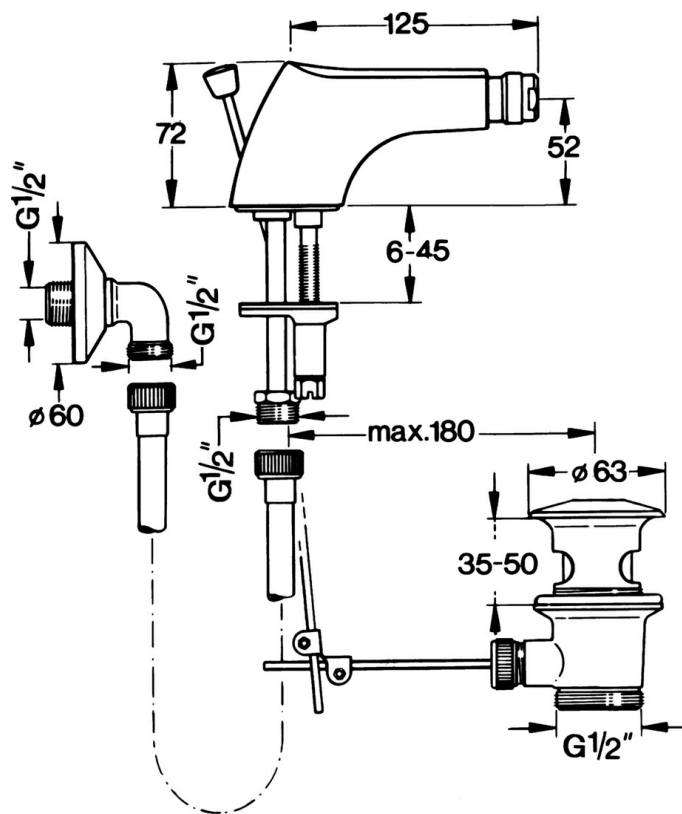

EAN: 4015474583009
static.hansa.com/0584310081

- Príslušenstvo

Technické údaje