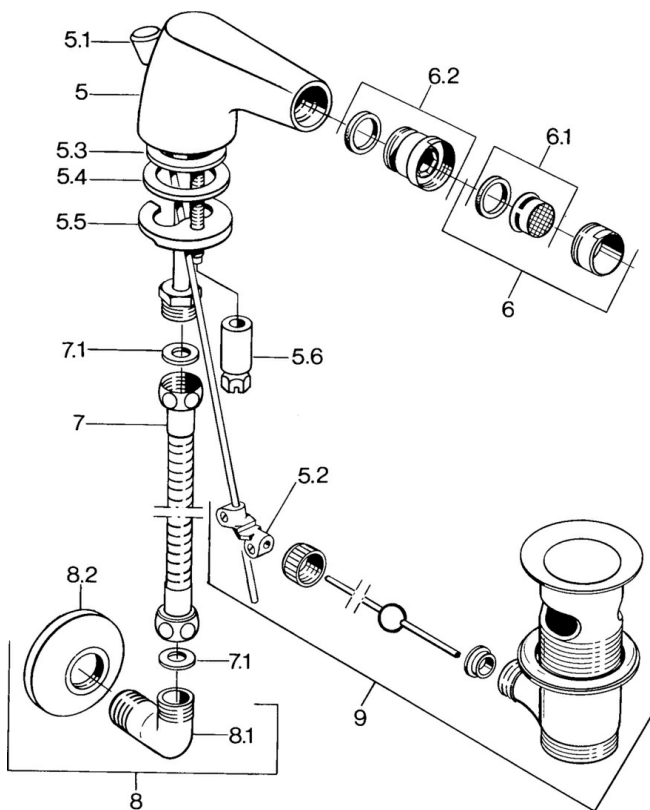

### SP058431000050

Názov	Kód
5.2 Spojovací diel tiaha	59904624
5.3 O-krúžok, 42x3.5	59904764
5.4 Tesnenie, 48x33.5x2	59902283
5.5	59904765
5.6 Skrutka, M8x1, SW13	59904766
6 Aerator, M24x1 STD CC A Ušľachtilá mosadz Ukončené	59906580
6 Aerator, M24x1 STD HC A	59902366
6 Aerator, M24x1 A Biela Ukončené	59905419
6.1 Aerator, M22/24 A	59902081
6.2 Ball joint for bidet faucet, M24x1	59904920
7 Pripájacie hadičky, L=400 Ukončené	59902584
7.1 Tesnenie, 18.5x12.2x1.5	59902313
9 Vypúšťací ventil umývadla Ušľachtilá mosadz Ukončené	59906734
9 Vypúšťací ventil umývadla	59904620