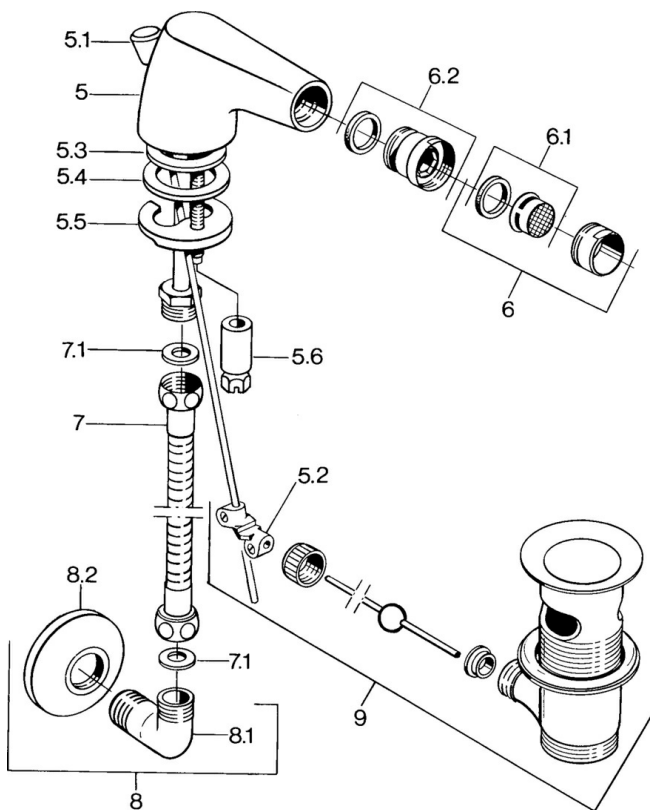

## Reserveonderdelen

### SP058431000050

Naam	Code
5.2 Gewrichtstuk	59904624
5.3 O-ring, 42x3.5	59904764
5.4 Dichting, 48x33.5x2	59902283
5.5 Fixing plate	59904765
5.6 Schroef, M8x1, SW13	59904766
6 Mousseur, M24x1 STD CC A Edelmessing Stopgezet	59906580
6 Mousseur, M24x1 STD HC A Chroom	59902366
6 Mousseur, M24x1 A Wit Stopgezet	59905419
6.1 Mousseur, M22/24 A	59902081
6.2 Kogelstuk bidet, M24x1	59904920
7 Slangen, L=400 Stopgezet	59902584
7.1 Dichting, 18.5x12.2x1.5	59902313
9 Wastegarnituur Edelmessing Stopgezet	59906734
9 Wastegarnituur Chroom	59904620