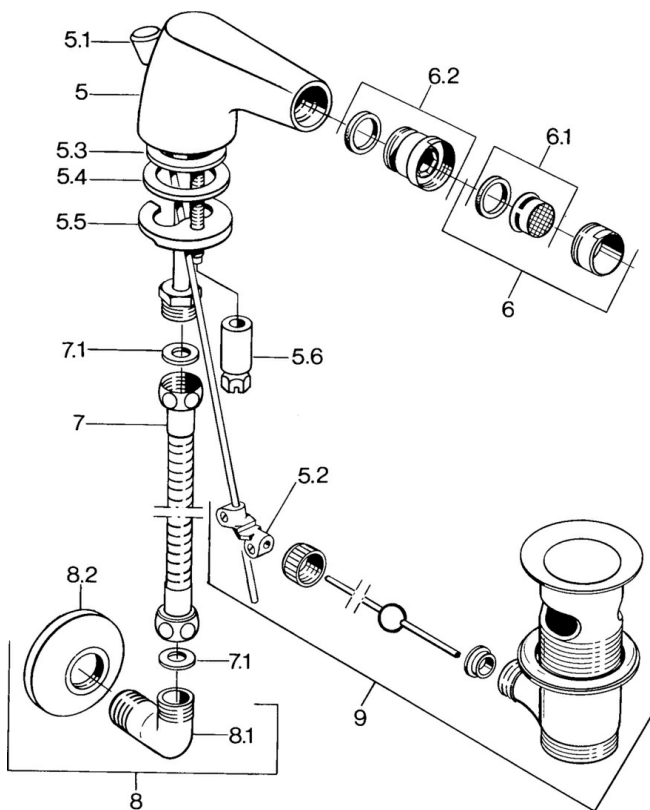

## Dati tecnici

## Parti di ricambio

### SP058431000050

	Nome	Codice
5.2	Snodo	59904624
5.3	O-ring, 42x3.5	59904764
5.4	Giunto, 48x33.5x2	59902283
5.5	Fixing plate	59904765
5.6	Screw, M8x1, SW13	59904766
6	Aeratore, M24x1 STD CC A Ottone lucido Fuori produzione	59906580
6	Aeratore, M24x1 STD HC A Cromo	59902366
6	Aeratore, M24x1 A Bianco Fuori produzione	59905419
6.1	Aeratore, M22/24 A	59902081
6.2	Aeratore per miscelatore bidet, M24x1	59904920
7	Tubo flessibile, L=400 Fuori produzione	59902584
7.1	Giunto, 18.5x12.2x1.5	59902313
9	Scarico a saltarello Ottone lucido Fuori produzione	59906734
9	Scarico a saltarello Cromo	59904620