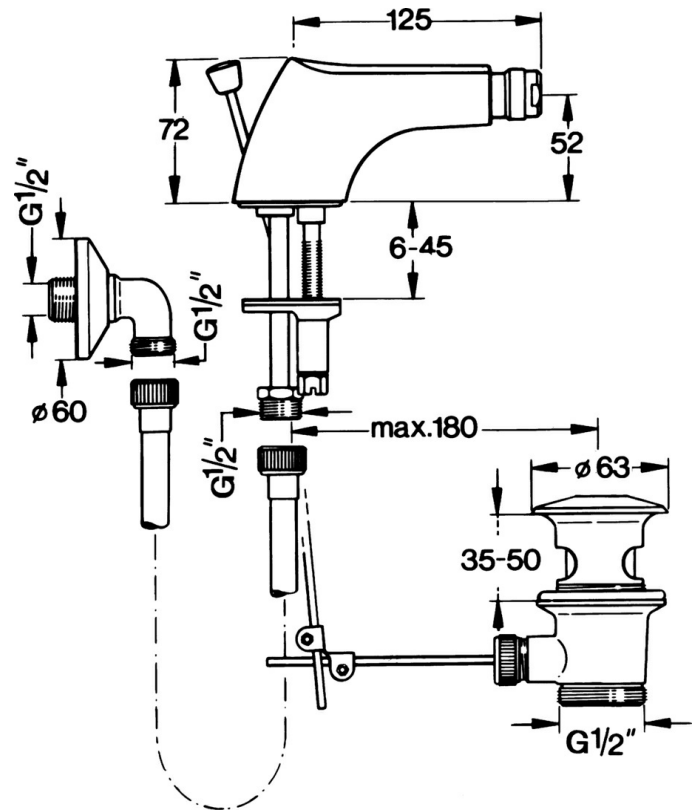

## Dati tecnici

## Parti di ricambio

### SP058431000050

	Nome	Codice
5.2	Snodo	59904624
5.3	O-ring, 42x3.5	59904764
5.4	Giunto, 48x33.5x2	59902283
5.5	Fixing plate	59904765
5.6	Screw, M8x1, SW13	59904766
6	Aeratore, M24x1 STD CC A Ottone lucido Fuori produzione	59906580
6	Aeratore, M24x1 STD HC A Cromo	59902366
6	Aeratore, M24x1 A Bianco Fuori produzione	59905419
6.1	Aeratore, M22/24 A	59902081
6.2	Aeratore per miscelatore bidet, M24x1	59904920
7	Tubo flessibile, L=400 Fuori produzione	59902584
7.1	Giunto, 18.5x12.2x1.5	59902313
9	Scarico a saltarello Ottone lucido Fuori produzione	59906734
9	Scarico a saltarello Cromo	59904620