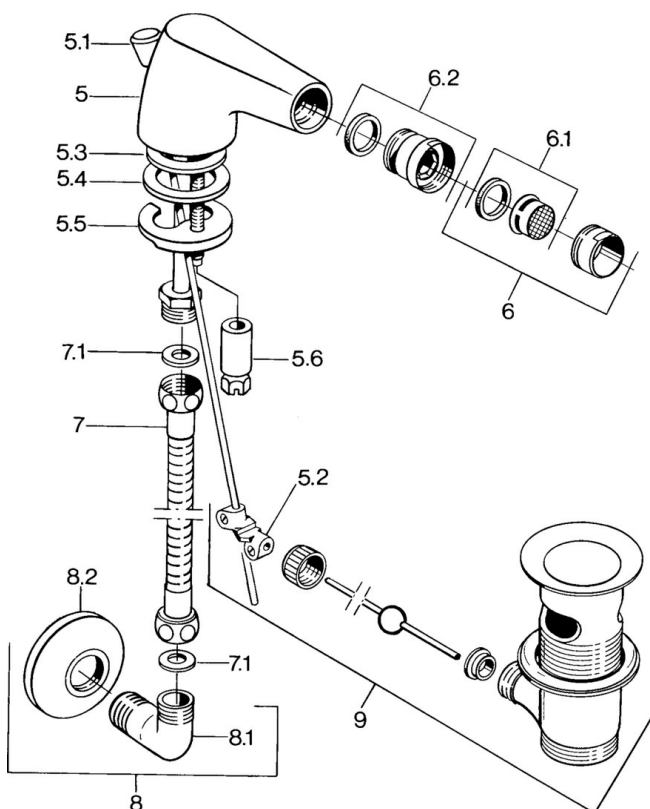

## Ersatzteile

### SP058431000050

	Name	Art.-Nr.
5.2	Gelenkstück	59904624
5.3	O-Ring, 42x3,5	59904764
5.4	Dichtung, 48x33,5x2	59902283
5.5	Befestigungsplatte	59904765
5.6	Schraube, M8x1, SW13	59904766
6	Luftsprudler, M24x1 STD CC A Edelmessing Ausgelaufen	59906580
6	Luftsprudler, M24x1 STD HC A	59902366
6	Luftsprudler, M24x1 A Weiss Ausgelaufen	59905419
6.1	Luftsprudler, M22/24 A	59902081
6.2	Strahlregler mit Kugelgelenk für Bidetarmatur, M24x1	59904920
7	Schlauch, L=400 Ausgelaufen	59902584
7.1	Dichtung, 18,5x12,2x1,5	59902313
9	Ablaufgarnitur Edelmessing Ausgelaufen	59906734
9	Ablaufgarnitur	59904620