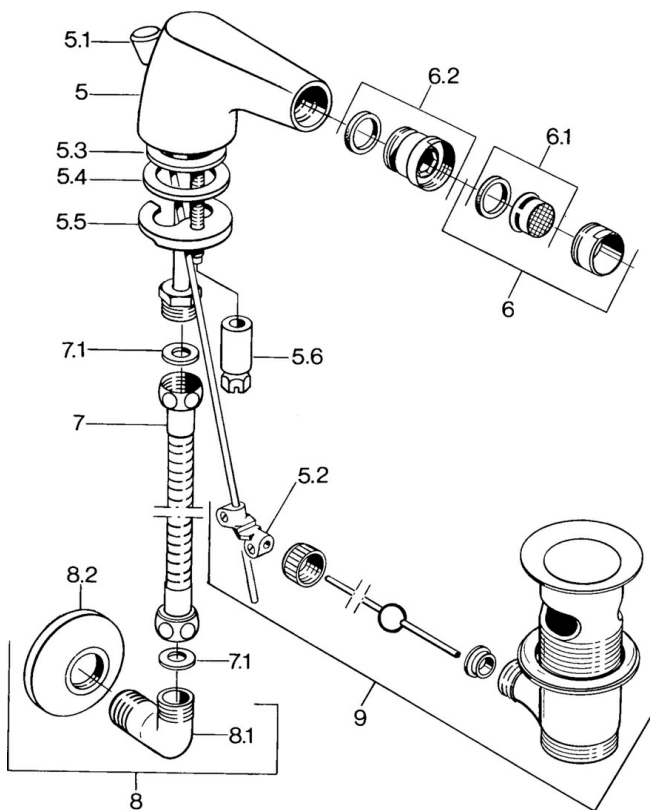

EAN: 4015474583009
static.hansa.com/0584310081

- Příslušenství

Technické údaje

Náhradní díly

SP058431000050

Název	Kód
5.2 Spojovací díl táhel	59904624
5.3 O-kroužek, 42x3.5	59904764
5.4 Těsnění, 48x33.5x2	59902283
5.5 Upevňovací deska	59904765
5.6 Šroub, M8x1, SW13	59904766
6 Aerator, M24x1 STD CC A Ušlechtilá mosaz Ukončeno	59906580
6 Aerator, M24x1 STD HC A	59902366
6 Aerator, M24x1 A Bílá Ukončeno	59905419
6.1 Aerator, M22/24 A	59902081
6.2 Kulový kloub, M24x1	59904920
7 Hadice, L=400 Ukončeno	59902584
7.1 Těsnění, 18.5x12.2x1.5	59902313
9 Vypouštěcí ventil Ušlechtilá mosaz Ukončeno	59906734
9 Vypouštěcí ventil	59904620