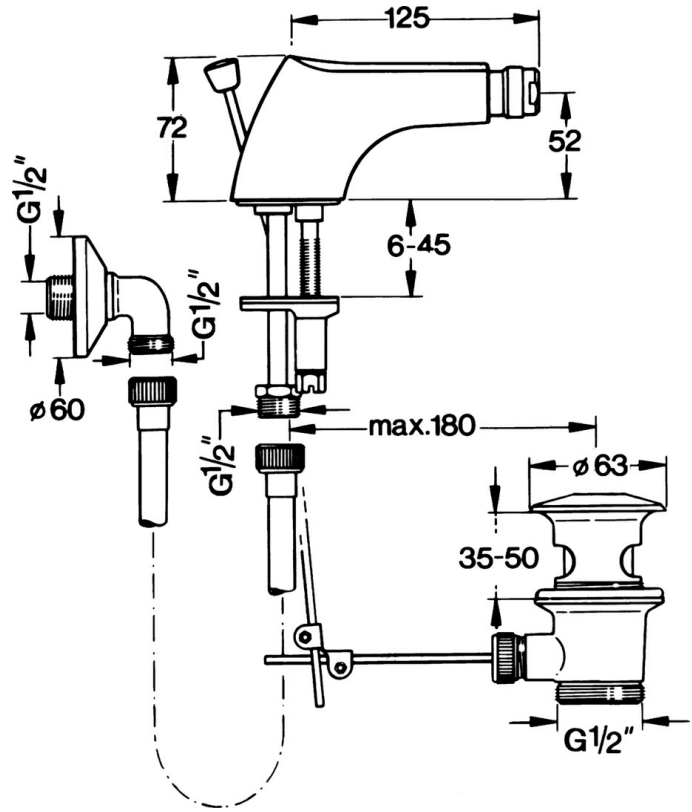

EAN: 4015474583009
static.hansa.com/0584310081

- Příslušenství

Technické údaje

Náhradní díly

SP058431000050

Název	Kód
5.2 Spojovací díl táhel	59904624
5.3 O-kroužek, 42x3.5	59904764
5.4 Těsnění, 48x33.5x2	59902283
5.5 Upevňovací deska	59904765
5.6 Šroub, M8x1, SW13	59904766
6 Aerator, M24x1 STD CC A Ušlechtilá mosaz Ukončeno	59906580
6 Aerator, M24x1 STD HC A	59902366
6 Aerator, M24x1 A Bílá Ukončeno	59905419
6.1 Aerator, M22/24 A	59902081
6.2 Kulový kloub, M24x1	59904920
7 Hadice, L=400 Ukončeno	59902584
7.1 Těsnění, 18.5x12.2x1.5	59902313
9 Vypouštěcí ventil Ušlechtilá mosaz Ukončeno	59906734
9 Vypouštěcí ventil	59904620