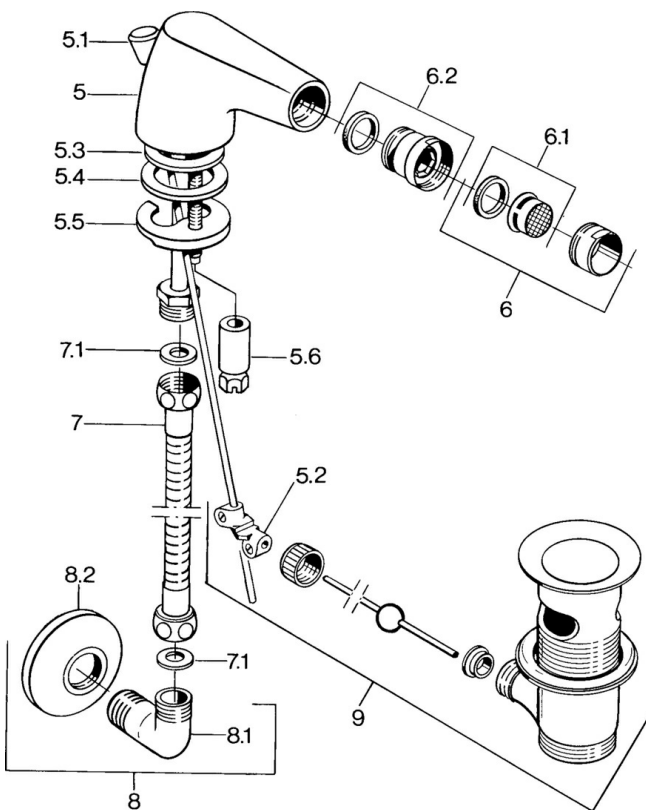

### SP058431000050

Názov	Kód
5.2 Spojovací diel tiahla	59904624
5.3 O-krúžok, 42x3.5	59904764
5.4 Tesnenie, 48x33.5x2	59902283
5.5	59904765
5.6 Skrutka, M8x1, SW13	59904766
6 Aerator, M24x1 STD CC A Ušľachtilá mosadz Ukončené	59906580
6 Aerator, M24x1 STD HC A	59902366
6 Aerator, M24x1 A Biela Ukončené	59905419
6.1 Aerator, M22/24 A	59902081
6.2 Ball joint for bidet faucet, M24x1	59904920
7 Pripájacie hadičky, L=400 Ukončené	59902584
7.1 Tesnenie, 18.5x12.2x1.5	59902313
9 Vypúšťací ventil umývadla Ušľachtilá mosadz Ukončené	59906734
9 Vypúšťací ventil umývadla	59904620