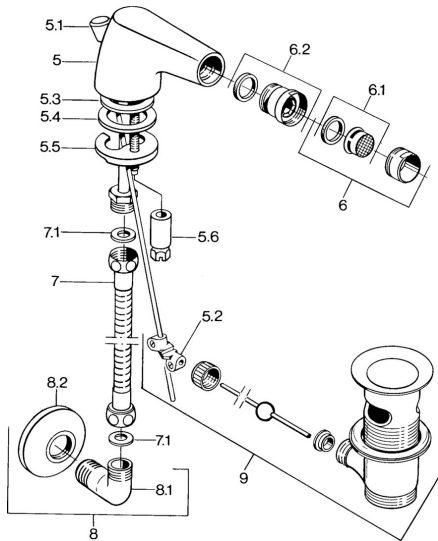

EAN: 4015474587977
static.hansa.com/0584310072