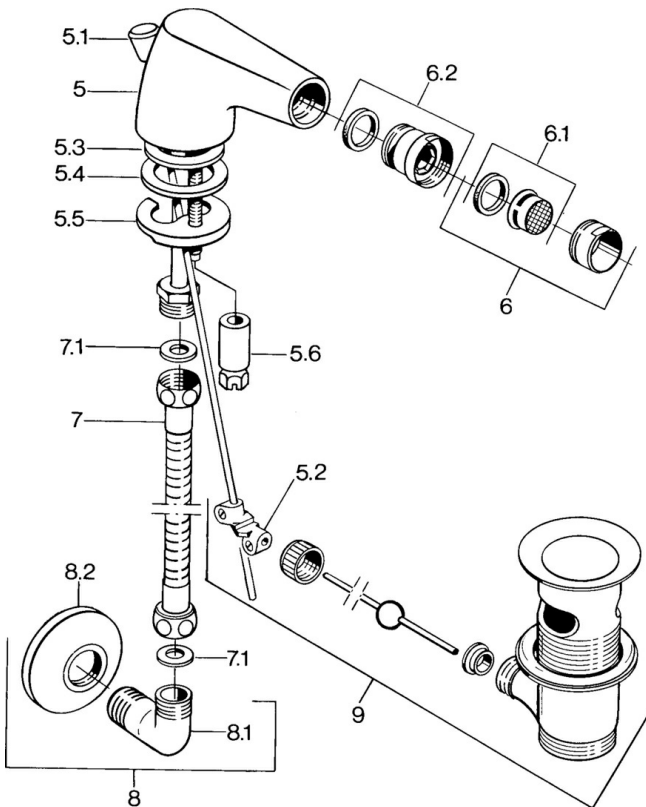

## Technische gegevens

## Reserveonderdelen

### SP058431000050

Naam	Code
5.2 Gewichtstuk	59904624
5.3 O-ring, 42x3.5	59904764
5.4 Dichting, 48x33.5x2	59902283
5.5 Fixing plate	59904765
5.6 Schroef, M8x1, SW13	59904766
6 Mousseur, M24x1 STD CC A Edelmessing Stopgezet	59906580
6 Mousseur, M24x1 STD HC A Chrom	59902366
6 Mousseur, M24x1 A Wit Stopgezet	59905419
6.1 Mousseur, M22/24 A	59902081
6.2 Kogelstuk bidet, M24x1	59904920
7 Slangen, L=400 Stopgezet	59902584
7.1 Dichting, 18.5x12.2x1.5	59902313
9 Wastegarnituur Edelmessing Stopgezet	59906734
9 Wastegarnituur Chrom	59904620