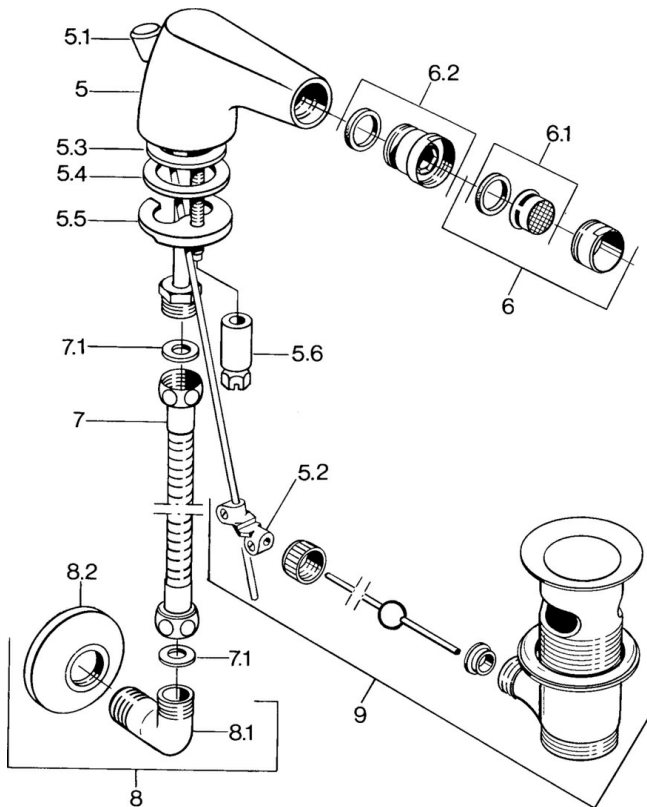

- Accessori

Dati tecnici

Parti di ricambio

SP058431000050

	Nome	Codice
5.2	Snodo	59904624
5.3	O-ring, 42x3.5	59904764
5.4	Giunto, 48x33.5x2	59902283
5.5	Fixing plate	59904765
5.6	Screw, M8x1, SW13	59904766
6	Aeratore, M24x1 STD CC A Ottone lucido Fuori produzione	59906580
6	Aeratore, M24x1 STD HC A Cromo	59902366
6	Aeratore, M24x1 A Bianco Fuori produzione	59905419
6.1	Aeratore, M22/24 A	59902081
6.2	Aeratore per miscelatore bidet, M24x1	59904920
7	Tubo flessibile, L=400 Fuori produzione	59902584
7.1	Giunto, 18.5x12.2x1.5	59902313
9	Scarico a saltarello Ottone lucido Fuori produzione	59906734
9	Scarico a saltarello Cromo	59904620