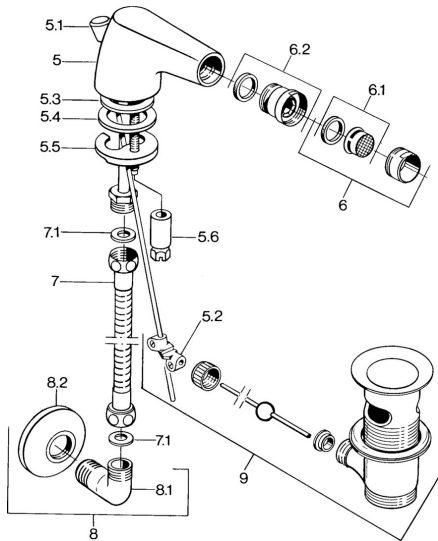

EAN: 4015474587977
static.hansa.com/0584310072

• Zubehör

Technische Daten

Ersatzteile

SP058431000050

| Name | Art.-Nr. |
|--|----------|
| 5.2 Gelenkstück | 59904624 |
| 5.3 O-Ring, 42x3.5 | 59904764 |
| 5.4 Dichtung, 48x33.5x2 | 59902283 |
| 5.5 Befestigungsplatte | 59904765 |
| 5.6 Schraube, M8x1, SW13 | 59904766 |
| 6 Luftsprudler, M24x1 STD CC A Edelmessing Ausgelaufen | 59906580 |
| 6 Luftsprudler, M24x1 STD HC A | 59902366 |
| 6 Luftsprudler, M24x1 A Weiss Ausgelaufen | 59905419 |
| 6.1 Luftsprudler, M22/24 A | 59902081 |
| 6.2 Strahlregler mit Kugelgelenk für Bidetarmatur, M24x1 | 59904920 |
| 7 Schlauch, L=400 Ausgelaufen | 59902584 |
| 7.1 Dichtung, 18.5x12.2x1.5 | 59902313 |
| 9 Ablaufgarnitur Edelmessing Ausgelaufen | 59906734 |
| 9 Ablaufgarnitur | 59904620 |