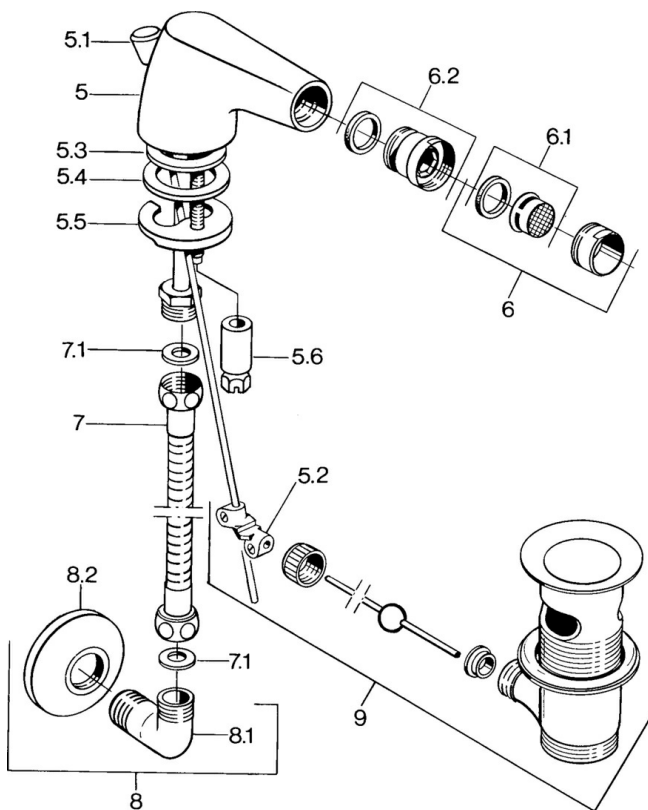

EAN: 4015474587977
static.hansa.com/0584310072

• Zubehör

Technische Daten

Ersatzteile

SP058431000050

| Name | Art.-Nr. |
|--|----------|
| 5.2 Gelenkstück | 59904624 |
| 5.3 O-Ring, 42x3.5 | 59904764 |
| 5.4 Dichtung, 48x33.5x2 | 59902283 |
| 5.5 Befestigungsplatte | 59904765 |
| 5.6 Schraube, M8x1, SW13 | 59904766 |
| 6 Luftsprudler, M24x1 STD CC A Edelmessing Ausgelaufen | 59906580 |
| 6 Luftsprudler, M24x1 STD HC A | 59902366 |
| 6 Luftsprudler, M24x1 A Weiss Ausgelaufen | 59905419 |
| 6.1 Luftsprudler, M22/24 A | 59902081 |
| 6.2 Strahlregler mit Kugelgelenk für Bidetarmatur, M24x1 | 59904920 |
| 7 Schlauch, L=400 Ausgelaufen | 59902584 |
| 7.1 Dichtung, 18.5x12.2x1.5 | 59902313 |
| 9 Ablaufgarnitur Edelmessing Ausgelaufen | 59906734 |
| 9 Ablaufgarnitur | 59904620 |