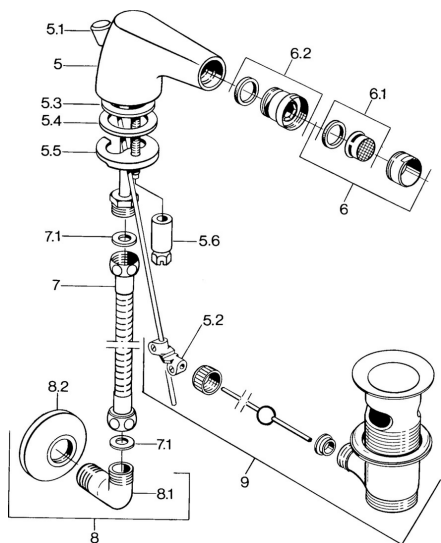

EAN: 4015474587977
static.hansa.com/0584310072