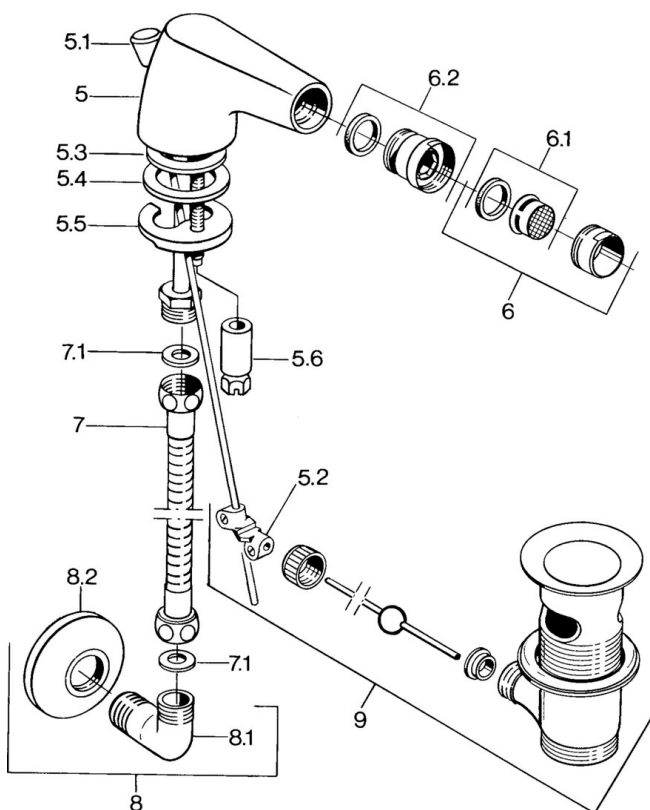

## Náhradní díly

### SP05843100050

Název	Kód
5.2 Spojovací díl táhel	59904624
5.3 O-kroužek, 42x3.5	59904764
5.4 Těsnění, 48x33.5x2	59902283
5.5 Upevňovací deska	59904765
5.6 Šroub, M8x1, SW13	59904766
6 Aerator, M24x1 STD CC A Ušlechtilá mosaz Ukončeno	59906580
6 Aerator, M24x1 STD HC A	59902366
6 Aerator, M24x1 A Bílá Ukončeno	59905419
6.1 Aerator, M22/24 A	59902081
6.2 Kulový kloub, M24x1	59904920
7 Hadice, L=400 Ukončeno	59902584
7.1 Těsnění, 18.5x12.2x1.5	59902313
9 Vypouštěcí ventil Ušlechtilá mosaz Ukončeno	59906734
9 Vypouštěcí ventil	59904620