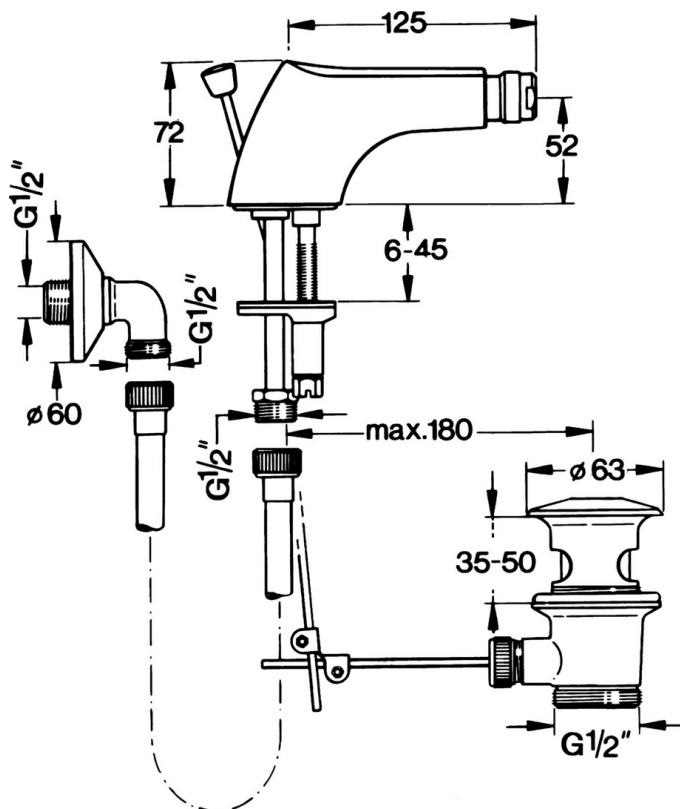

EAN: 4015474573819
static.hansa.com/058431000050

- Príslušenstvo

Technické údaje

Náhradné diely

SP058431000050

Název	Kód
5.2 Spojovací diel tiaha	59904624
5.3 O-kružok, 42x3.5	59904764
5.4 Tesnenie, 48x33.5x2	59902283
5.5	59904765
5.6 Skrutka, M8x1, SW13	59904766
6 Aerator, M24x1 STD CC A Ušľachtilá mosadz Ukončené	59906580
6 Aerator, M24x1 STD HC A	59902366
6 Aerator, M24x1 A Biela Ukončené	59905419
6.1 Aerator, M22/24 A	59902081
6.2 Ball joint for bidet faucet, M24x1	59904920
7 Pripájacie hadičky, L=400 Ukončené	59902584
7.1 Tesnenie, 18.5x12.2x1.5	59902313
9 Vypúšťací ventil umývadla Ušľachtilá mosadz Ukončené	59906734
9 Vypúšťací ventil umývadla	59904620