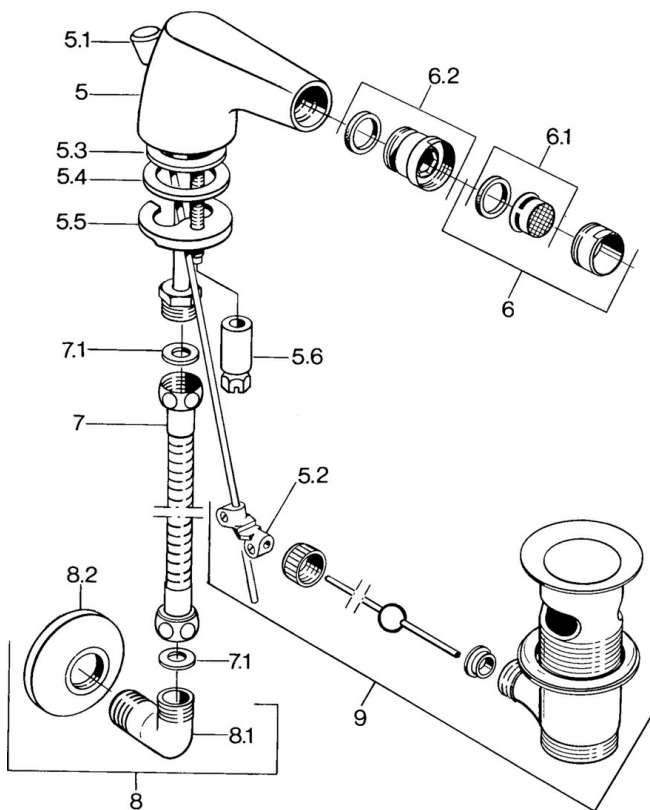

EAN: 4015474573819
static.hansa.com/058431000050

- Príslušenstvo

Technické údaje

Náhradné diely

SP058431000050

Název	Kód
5.2 Spojovací diel tiaha	59904624
5.3 O-kružok, 42x3.5	59904764
5.4 Tesnenie, 48x33.5x2	59902283
5.5	59904765
5.6 Skrutka, M8x1, SW13	59904766
6 Aerator, M24x1 STD CC A Ušľachtilá mosadz Ukončené	59906580
6 Aerator, M24x1 STD HC A	59902366
6 Aerator, M24x1 A Biela Ukončené	59905419
6.1 Aerator, M22/24 A	59902081
6.2 Ball joint for bidet faucet, M24x1	59904920
7 Pripájacie hadičky, L=400 Ukončené	59902584
7.1 Tesnenie, 18.5x12.2x1.5	59902313
9 Vypúšťací ventil umývadla Ušľachtilá mosadz Ukončené	59906734
9 Vypúšťací ventil umývadla	59904620