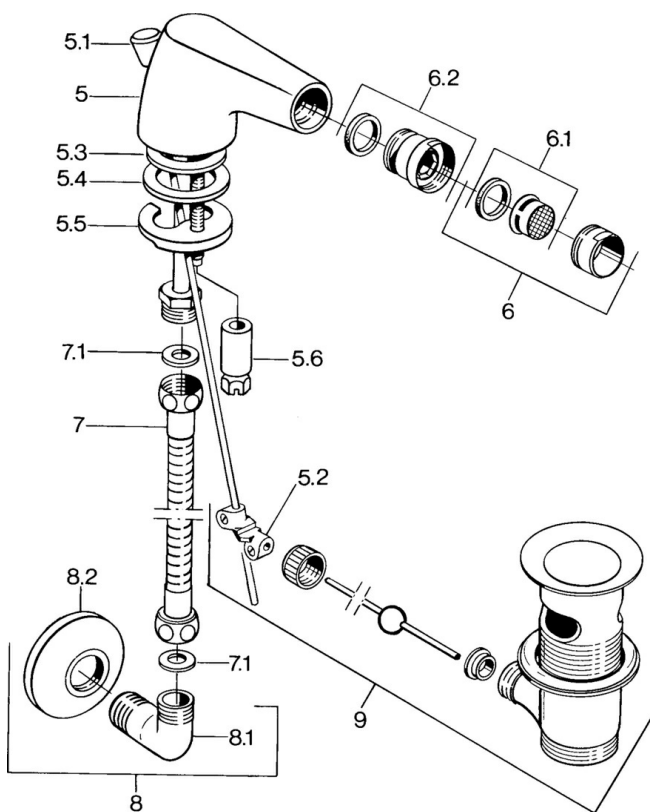

EAN: 4015474573819
static.hansa.com/058431000050

- Hulpuitrustingen

Technische gegevens

Reserveonderdelen

SP058431000050

Naam	Code	
5.2	Gewrichtstuk	59904624
5.3	O-ring, 42x3.5	59904764
5.4	Dichting, 48x33.5x2	59902283
5.5	Fixing plate	59904765
5.6	Schroef, M8x1, SW13	59904766
6	Mousseur, M24x1 STD CC A Edelmessing Stopgezet	59906580
6	Mousseur, M24x1 STD HC A Chroom	59902366
6	Mousseur, M24x1 A Wit Stopgezet	59905419
6.1	Mousseur, M22/24 A	59902081
6.2	Kogelstuk bidet, M24x1	59904920
7	Slangen, L=400 Stopgezet	59902584
7.1	Dichting, 18.5x12.2x1.5	59902313
9	Wastegarnituur Edelmessing Stopgezet	59906734
9	Wastegarnituur Chroom	59904620