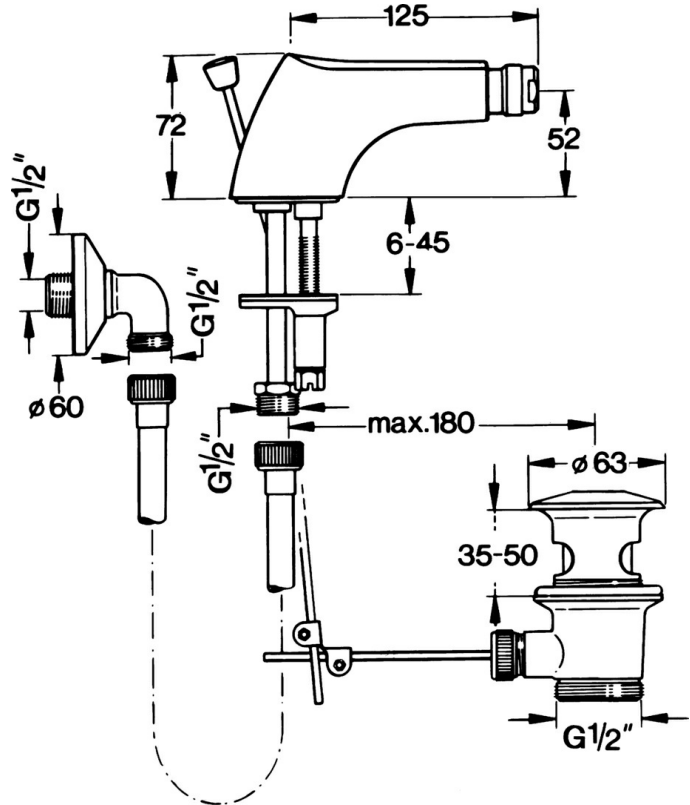

EAN: 4015474573819
static.hansa.com/058431000050

- Hulpuitrustingen

Technische gegevens

Reserveonderdelen

SP058431000050

Naam	Code	
5.2	Gewrichtstuk	59904624
5.3	O-ring, 42x3.5	59904764
5.4	Dichting, 48x33.5x2	59902283
5.5	Fixing plate	59904765
5.6	Schroef, M8x1, SW13	59904766
6	Mousseur, M24x1 STD CC A Edelmessing Stopgezet	59906580
6	Mousseur, M24x1 STD HC A Chroom	59902366
6	Mousseur, M24x1 A Wit Stopgezet	59905419
6.1	Mousseur, M22/24 A	59902081
6.2	Kogelstuk bidet, M24x1	59904920
7	Slangen, L=400 Stopgezet	59902584
7.1	Dichting, 18.5x12.2x1.5	59902313
9	Wastegarnituur Edelmessing Stopgezet	59906734
9	Wastegarnituur Chroom	59904620