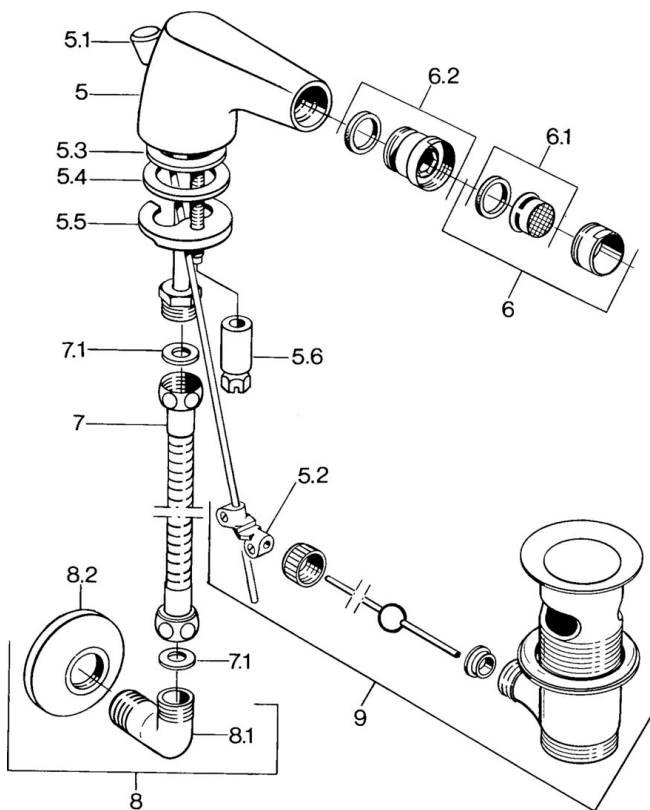

Pièces de rechange

SP058431000050

| | Nom | Code |
|-----|--|----------|
| 5.2 | Joint | 59904624 |
| 5.3 | Joint, 42x3.5 | 59904764 |
| 5.4 | Joint, 48x33.5x2 | 59902283 |
| 5.5 | Fixing plate | 59904765 |
| 5.6 | Vis, M8x1, SW13 | 59904766 |
| 6 | Aérateur, M24x1 STD CC A Laiton Arrêté | 59906580 |
| 6 | Aérateur, M24x1 STD HC A | 59902366 |
| 6 | Aérateur, M24x1 A Blanc Arrêté | 59905419 |
| 6.1 | Aérateur, M22/24 A | 59902081 |
| 6.2 | Joint boule pour mitigeur bidet, M24x1 | 59904920 |
| 7 | Tuyau, L=400 Arrêté | 59902584 |
| 7.1 | Joint, 18.5x12.2x1.5 | 59902313 |
| 9 | Vidage Laiton Arrêté | 59906734 |
| 9 | Vidage | 59904620 |