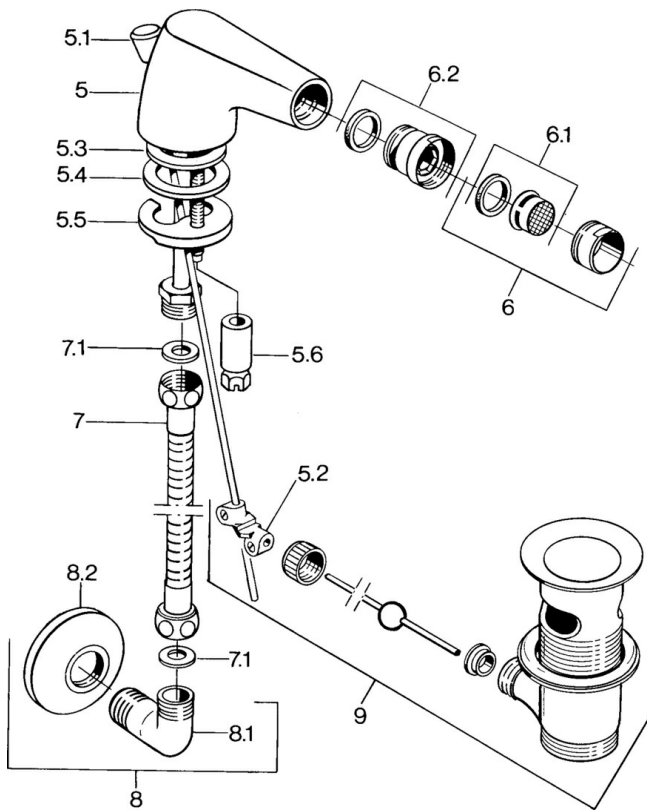

Ersatzteile

SP058431000050

	Name	Art.-Nr.
5.2	Gelenkstück	59904624
5.3	O-Ring, 42x3,5	59904764
5.4	Dichtung, 48x33,5x2	59902283
5.5	Befestigungsplatte	59904765
5.6	Schraube, M8x1, SW13	59904766
6	Luftsprudler, M24x1 STD CC A Edelmessing Ausgelaufen	59906580
6	Luftsprudler, M24x1 STD HC A	59902366
6	Luftsprudler, M24x1 A Weiss Ausgelaufen	59905419
6.1	Luftsprudler, M22/24 A	59902081
6.2	Strahlregler mit Kugelgelenk für Bidetarmatur, M24x1	59904920
7	Schlauch, L=400 Ausgelaufen	59902584
7.1	Dichtung, 18,5x12,2x1,5	59902313
9	Ablaufgarnitur Edelmessing Ausgelaufen	59906734
9	Ablaufgarnitur	59904620