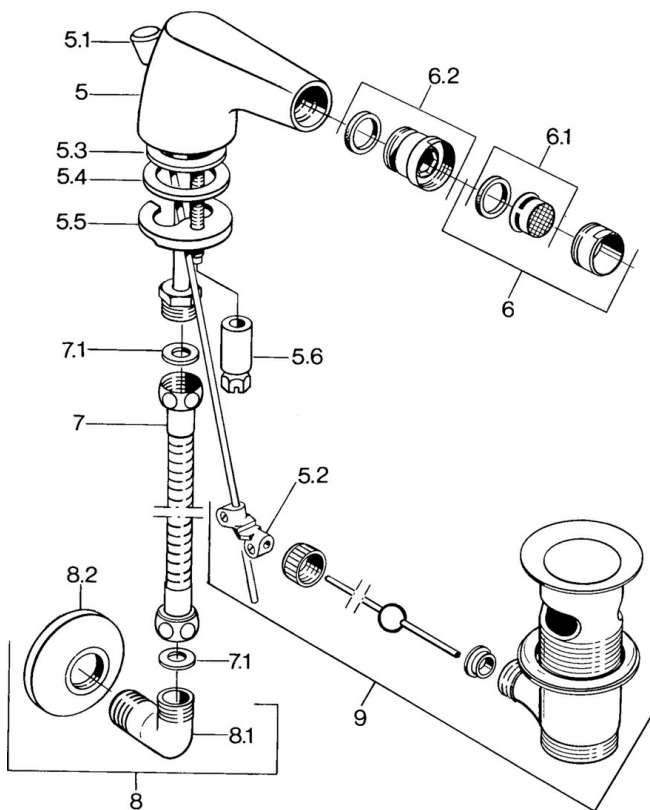

## Náhradní díly

### SP058431000050

Název	Kód
5.2 Spojovací díl táhel	59904624
5.3 O-kroužek, 42x3.5	59904764
5.4 Těsnění, 48x33.5x2	59902283
5.5 Upevňovací deska	59904765
5.6 Šroub, M8x1, SW13	59904766
6 Aerator, M24x1 STD CC A Ušlechtilá mosaz Ukončeno	59906580
6 Aerator, M24x1 STD HC A	59902366
6 Aerator, M24x1 A Bílá Ukončeno	59905419
6.1 Aerator, M22/24 A	59902081
6.2 Kulový kloub, M24x1	59904920
7 Hadice, L=400 Ukončeno	59902584
7.1 Těsnění, 18.5x12.2x1.5	59902313
9 Vypouštěcí ventil Ušlechtilá mosaz Ukončeno	59906734
9 Vypouštěcí ventil	59904620