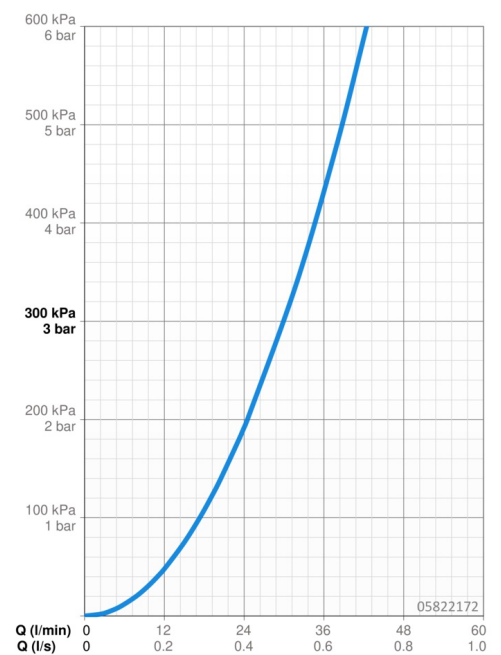

EAN: 4015474252448
static.hansa.com/05822172

- Bad en douche
- Hulpuitrustingen
- Wandmontage
- Chrom
- Vaste uitloop, Gegoten constructie
- CACHE® mousseur geïntegreerd in kraanhuis
- Kraanhuis gemaakt van DZR messing
- Vierkante rozet, Ronde rozet

Technische gegevens

Doorstromingseigenschappen

Doorstroomhoeveelheid bij 3 bar **30.0 l/min**

Technische eigenschappen

DN-maat	DN15
Warmwatertoevoer	max. +80°C
Aansluitmaat	G1/2
Diameter	75 mm
Projection	180 mm
Materiaal	brass