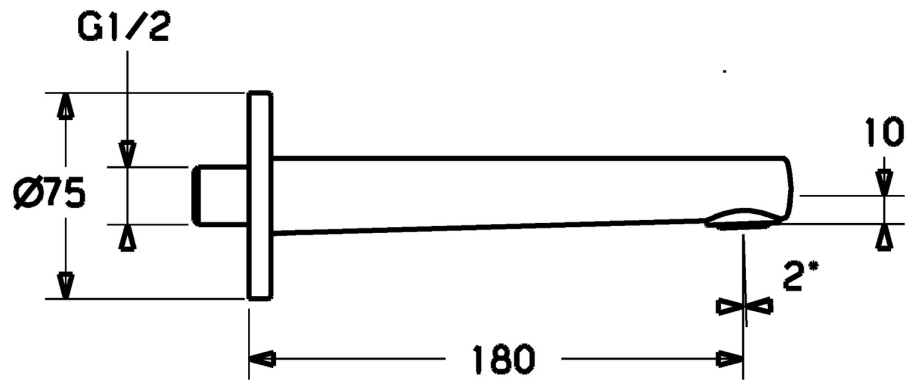

EAN: 4015474252448
static.hansa.com/05822172

- Bad en douche
- Hulpuitrustingen
- Wandmontage
- Chrom
- Vaste uitloop, Gegoten constructie
- CACHE® mousseur geïntegreerd in kraanhuis
- Kraanhuis gemaakt van DZR messing
- Vierkante rozet, Ronde rozet

Technische gegevens

Doorstromingseigenschappen

Doorstroomhoeveelheid bij 3 bar **30.0 l/min**

Technische eigenschappen

DN-maat	DN15
Warmwatertoevoer	max. +80°C
Aansluitmaat	G1/2
Diameter	75 mm
Projection	180 mm
Materiaal	brass

Reserveonderdelen

SP05822172

	Naam	Code
1.1	Schroef, M5x6, SW2.5	59912617
2	Mousseur, M24x1 STD D CC-XT	59913760
2.1	Afdichtring	59913759
2.2	O-ring, d 23x1	59911509
2.3	Schuimstralersleutel, M24x1	59913134
3	Schroefdraad tepel	59913658
4	Afdekplaat, d 75 mm Chroom	59913246
4.1	O-ring, d 26x2	59913423
4.2	Afdekplaat, 75x75 mm Chroom	59913326