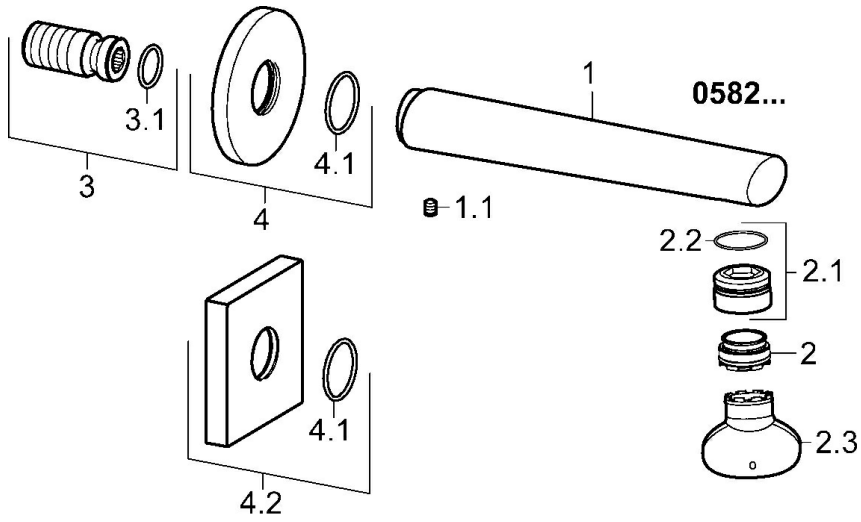

EAN: 4015474252448
static.hansa.com/05822172

- Bad en douche
- Hulpuitrustingen
- Wandmontage
- Chrom
- Vaste uitloop, Gegoten constructie
- CACHE® mousseur geïntegreerd in kraanhuis
- Kraanhuis gemaakt van DZR messing
- Vierkante rozet, Ronde rozet

Technische gegevens

Doorstromingseigenschappen

Doorstroomhoeveelheid bij 3 bar **30.0 l/min**

Technische eigenschappen

DN-maat	DN15
Warmwatertoevoer	max. +80°C
Aansluitmaat	G1/2
Diameter	75 mm
Projection	180 mm
Materiaal	brass

Reserveonderdelen

SP05822172

	Naam	Code
1.1	Schroef, M5x6, SW2.5	59912617
2	Mousseur, M24x1 STD D CC-XT	59913760
2.1	Afdichtring	59913759
2.2	O-ring, d 23x1	59911509
2.3	Schuimstralersleutel, M24x1	59913134
3	Schroefdraad tepel	59913658
4	Afdekplaat, d 75 mm Chroom	59913246
4.1	O-ring, d 26x2	59913423
4.2	Afdekplaat, 75x75 mm Chroom	59913326