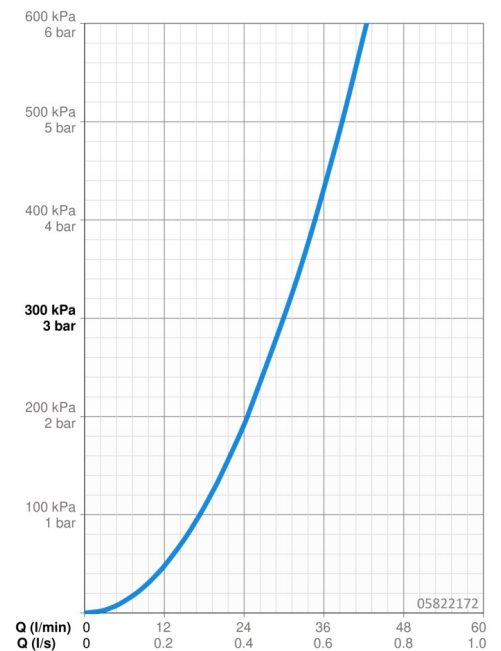

EAN: 4015474252448
static.hansa.com/05822172

- Wanne & Dusche
- Zubehör
- Wandmontage
- Chrom
- Feststehender Auslauf, gegossen
- CACHE® Strahlregler, ohne Mundstück direkt in den Armaturenauslauf geschraubt
- Armaturenkörper aus entzinkungsbeständigem Messing (DZR)
- Rosette eckig, Rosette rund
- Wanneneinlauf

Technische Daten

Durchflusseigenschaften

Durchfluss bei 3 bar **30.0 l/min**

Technische Eigenschaften

DN-Größe (Nennmaß)	DN15
Warmwasserversorgung	max. +80°C
Anschlussgröße	G1/2
Durchmesser	75 mm
Ausladung	180 mm
Werkstoff	Messing