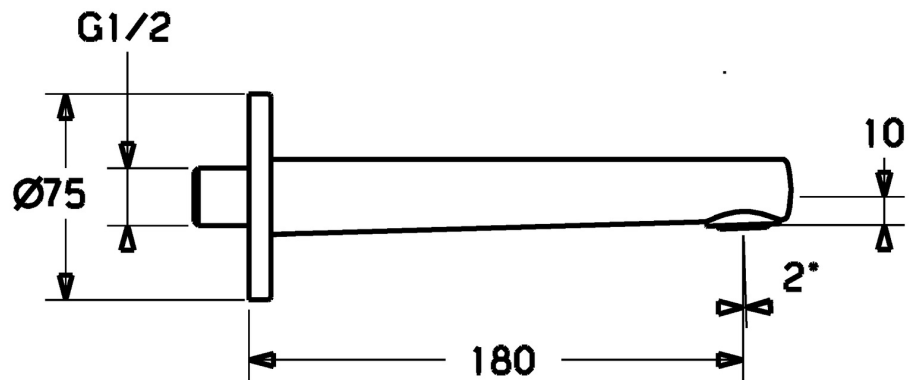

EAN: 4015474252448
static.hansa.com/05822172

- Wanne & Dusche
- Zubehör
- Wandmontage
- Chrom
- Feststehender Auslauf, gegossen
- CACHE® Strahlregler, ohne Mundstück direkt in den Armaturenauslauf geschraubt
- Armaturenkörper aus entzinkungsbeständigem Messing (DZR)
- Rosette eckig, Rosette rund
- Wanneneinlauf

Technische Daten

Durchflusseigenschaften

Durchfluss bei 3 bar **30.0 l/min**

Technische Eigenschaften

DN-Größe (Nennmaß)	DN15
Warmwasserversorgung	max. +80°C
Anschlussgröße	G1/2
Durchmesser	75 mm
Ausladung	180 mm
Werkstoff	Messing

Ersatzteile

SP05822172

	Name	Art.-Nr.
1.1	Schraube, M5x6, SW2.5	59912617
2	Luftsprudler, M24x1 STD D CC-XT	59913760
2.1	Dichtungsring	59913759
2.2	O-Ring, d 23x1	59911509
2.3	Schlüssel für Luftsprudler, M24x1	59913134
3	Gewindenippel	59913658
4	Rosette, d 75 mm	59913246
4.1	O-Ring, d 26x2	59913423
4.2	Deckplatte, 75x75 mm	59913326