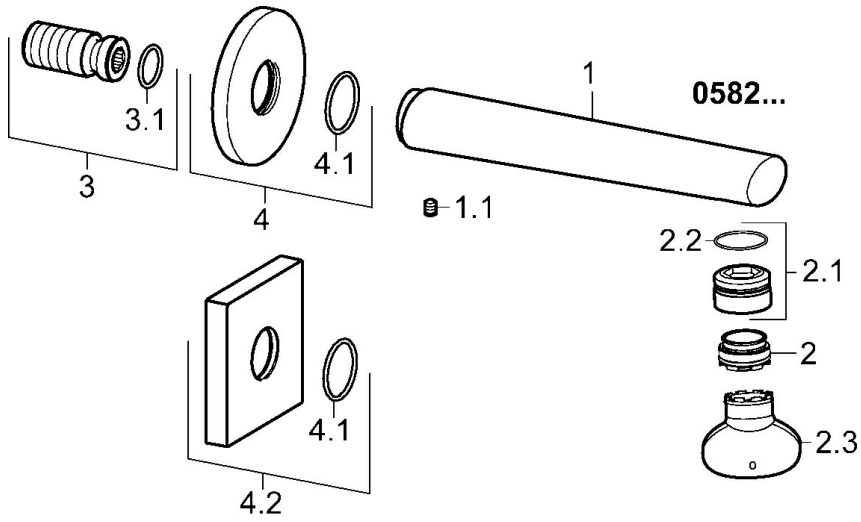

EAN: 4015474252448
static.hansa.com/05822172

- Wanne & Dusche
- Zubehör
- Wandmontage
- Chrom
- Feststehender Auslauf, gegossen
- CACHE® Strahlregler, ohne Mundstück direkt in den Armaturenauslauf geschraubt
- Armaturenkörper aus entzinkungsbeständigem Messing (DZR)
- Rosette eckig, Rosette rund
- Wanneneinlauf

Technische Daten

Durchflusseigenschaften

Durchfluss bei 3 bar **30.0 l/min**

Technische Eigenschaften

DN-Größe (Nennmaß)	DN15
Warmwasserversorgung	max. +80°C
Anschlussgröße	G1/2
Durchmesser	75 mm
Ausladung	180 mm
Werkstoff	Messing

Ersatzteile

SP05822172

	Name	Art.-Nr.
1.1	Schraube, M5x6, SW2.5	59912617
2	Luftsprudler, M24x1 STD D CC-XT	59913760
2.1	Dichtungsring	59913759
2.2	O-Ring, d 23x1	59911509
2.3	Schlüssel für Luftsprudler, M24x1	59913134
3	Gewindenippel	59913658
4	Rosette, d 75 mm	59913246
4.1	O-Ring, d 26x2	59913423
4.2	Deckplatte, 75x75 mm	59913326