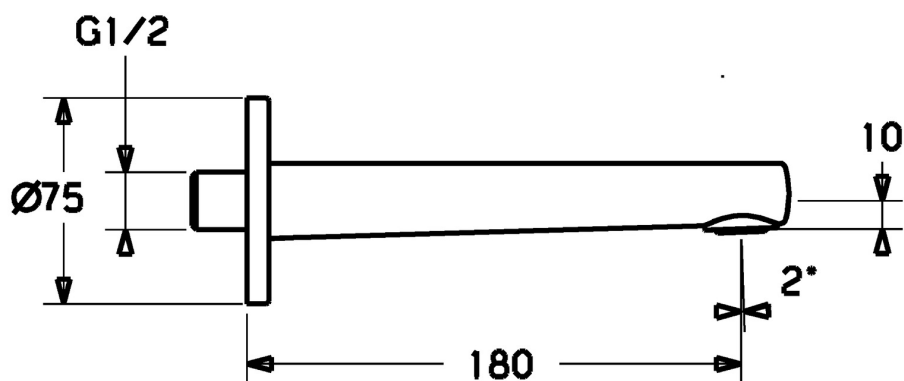

EAN: 4015474252448  
[static.hansa.com/05822172](http://static.hansa.com/05822172)

- Sprcha & vana
- Příslušenství
- Montáž na zeď
- Chrom
- Pevné výtokové rameno, Litá konstrukce
- CACHE® aerátor umístěný přímo ve výtokovém rameni
- Tělo baterie z mosazi DZR
- Čtvercová rozeta, Kulatá rozeta

### Technické vlastnosti

Velikost DN (jmenovitý rozměr)	<b>DN15</b>
Zdroj teplé vody	<b>max. +80°C</b>
Velikost přípojky	<b>G1/2</b>
Průměr	<b>75 mm</b>
Projection	<b>180 mm</b>
Materiál	<b>Mosaz</b>

### SP05822172

	Název	Kód
1.1	Šroub, M5x6, SW2.5	59912617
2	Aerator, M24x1 STD D CC-XT	59913760
2.1	Těsnicí kroužek	59913759
2.2	O-kroužek, d 23x1	59911509
2.3	Klíč k aerátoru, M24x1	59913134
3	Závit bradavky	59913658
4	Kryt příruby, d 75 mm	59913246
4.1	O-kroužek, d 26x2	59913423
4.2	Krycí díl, 75x75 mm	59913326