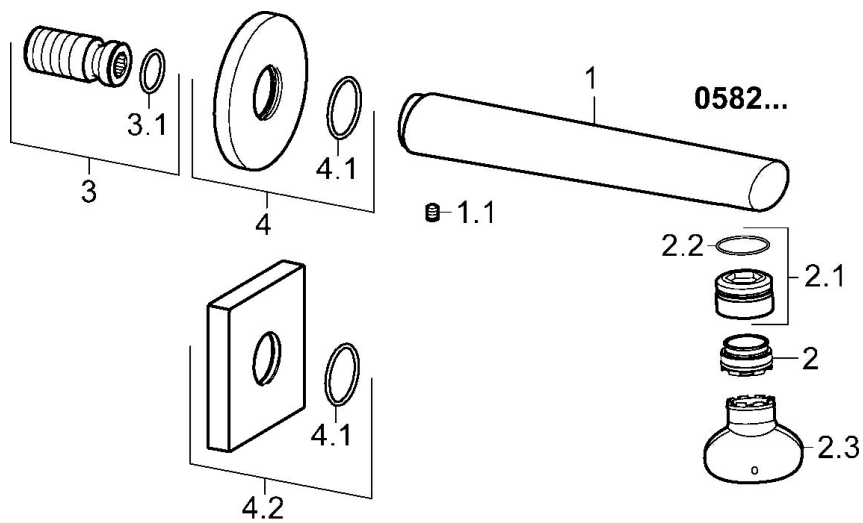

EAN: 4015474252448  
[static.hansa.com/05822172](http://static.hansa.com/05822172)

- Sprcha & vana
- Příslušenství
- Montáž na zeď
- Chrom
- Pevné výtokové rameno, Litá konstrukce
- CACHE® aerátor umístěný přímo ve výtokovém rameni
- Tělo baterie z mosazi DZR
- Čtvercová rozeta, Kulatá rozeta

### Technické vlastnosti

Velikost DN (jmenovitý rozměr)	<b>DN15</b>
Zdroj teplé vody	<b>max. +80°C</b>
Velikost přípojky	<b>G1/2</b>
Průměr	<b>75 mm</b>
Projection	<b>180 mm</b>
Materiál	<b>Mosaz</b>

### SP05822172

	Název	Kód
1.1	Šroub, M5x6, SW2.5	59912617
2	Aerator, M24x1 STD D CC-XT	59913760
2.1	Těsnicí kroužek	59913759
2.2	O-kroužek, d 23x1	59911509
2.3	Klíč k aerátoru, M24x1	59913134
3	Závit bradavky	59913658
4	Kryt příruby, d 75 mm	59913246
4.1	O-kroužek, d 26x2	59913423
4.2	Krycí díl, 75x75 mm	59913326