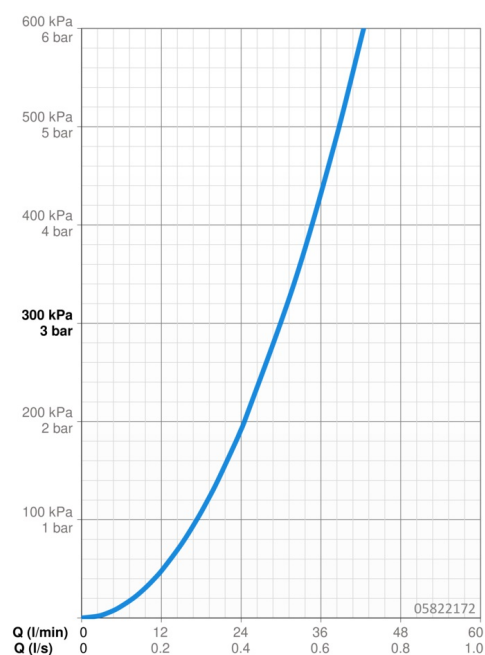

EAN: 4015474252448  
[static.hansa.com/05822172](http://static.hansa.com/05822172)

- Sprcha & vana
- Příslušenství
- Montáž na zeď
- Chrom
- Pevné výtokové rameno, Litá konstrukce
- CACHE® aerátor umístěný přímo ve výtokovém rameni
- Tělo baterie z mosazi DZR
- Čtvercová rozeta, Kulatá rozeta

### Vlastnosti průtoku

Průtokové množství při 3 bar **30.0 l/min**

### Technické vlastnosti

Velikost DN (jmenovitý rozměr)	<b>DN15</b>
Zdroj teplé vody	<b>max. +80°C</b>
Velikost přípojky	<b>G1/2</b>
Průměr	<b>75 mm</b>
Projection	<b>180 mm</b>
Materiál	<b>Mosaz</b>