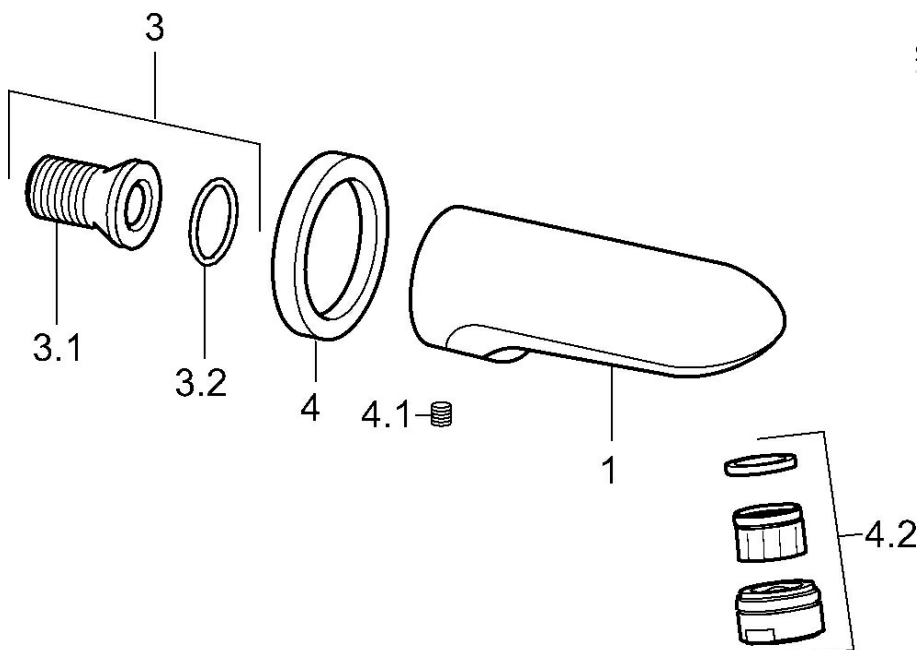

EAN: 4015474536432
static.hansa.com/05822102

- Príslušenstvo
- Nástenná montáž
- Chróm
- Pevné výtokové rameno, Liata konštrukcia
- CASCADE® - aerátor
- Gulatá rozeta

Technické údaje

Technické vlastnosti

| | |
|------------------------------|---------------|
| Veľkosť DN (menovitý rozmer) | DN15 |
| Spojovacia veľkosť | G1/2 |
| Projection | 159 mm |
| Materiál | Mosadz |

Náhradné diely

SP05822102

| Názov | Kód |
|-------------------------------|----------|
| 3 Pripojovacie šróbenie, G1/2 | 59911229 |
| 3.2 O-kružok, d 25x2.5 | 59905053 |
| 4 Kryt príruby Ukončené | 59910929 |
| 4.1 Skrutka, M6x9 Ukončené | 59911237 |
| 4.2 Aerátor, M28x1 C | 59902088 |