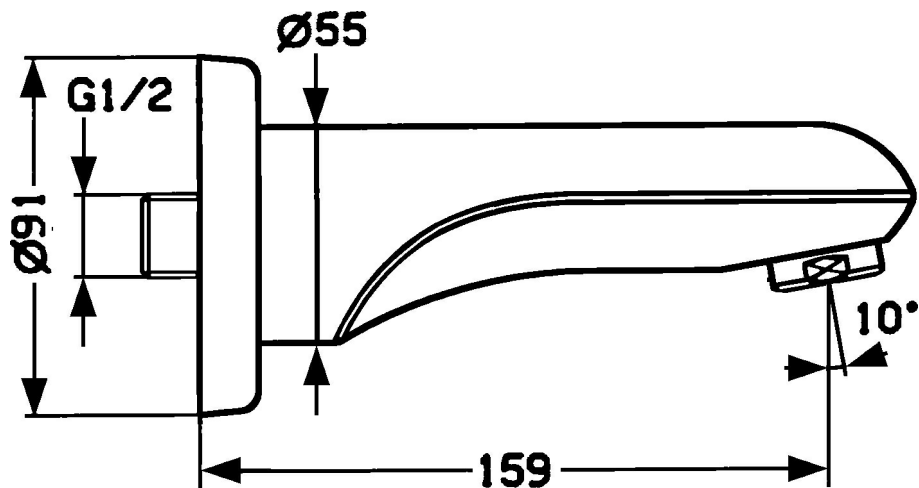

EAN: 4015474536432
static.hansa.com/05822102

- Príslušenstvo
- Nástenná montáž
- Chróm
- Pevné výtokové rameno, Liata konštrukcia
- CASCADE® - aerátor
- Gulatá rozeta

Technické údaje

Technické vlastnosti

| | |
|------------------------------|---------------|
| Veľkosť DN (menovitý rozmer) | DN15 |
| Spojovacia veľkosť | G1/2 |
| Projection | 159 mm |
| Materiál | Mosadz |

Náhradné diely

SP05822102

| Názov | Kód |
|-------------------------------|----------|
| 3 Pripojovacie šróbenie, G1/2 | 59911229 |
| 3.2 O-kružok, d 25x2.5 | 59905053 |
| 4 Kryt príruby Ukončené | 59910929 |
| 4.1 Skrutka, M6x9 Ukončené | 59911237 |
| 4.2 Aerátor, M28x1 C | 59902088 |