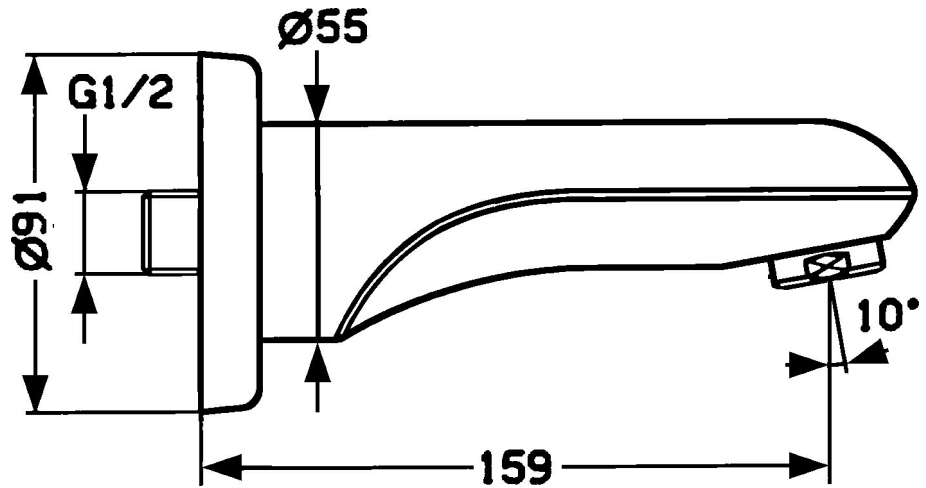

EAN: 4015474536432  
[static.hansa.com/05822102](http://static.hansa.com/05822102)

- Hulpuitrustingen
- Wandmontage
- Chrom
- Vaste uitloop, Gegoten constructie
- CASCADE® mousseur
- Ronde rozet

## Technische gegevens

### Technische eigenschappen

DN-maat	DN15
Aansluitmaat	G1/2
Projection	159 mm
Materiaal	brass

### SP05822102

Naam	Code
3 Aansluitnippel, G1/2	59911229
3.2 O-ring, d 25x2.5	59905053
4 Afdekplaat Chrom Stopgezet	59910929
4.1 Schroef, M6x9 Stopgezet	59911237
4.2 Mousseur, M28x1 C Chrom	59902088