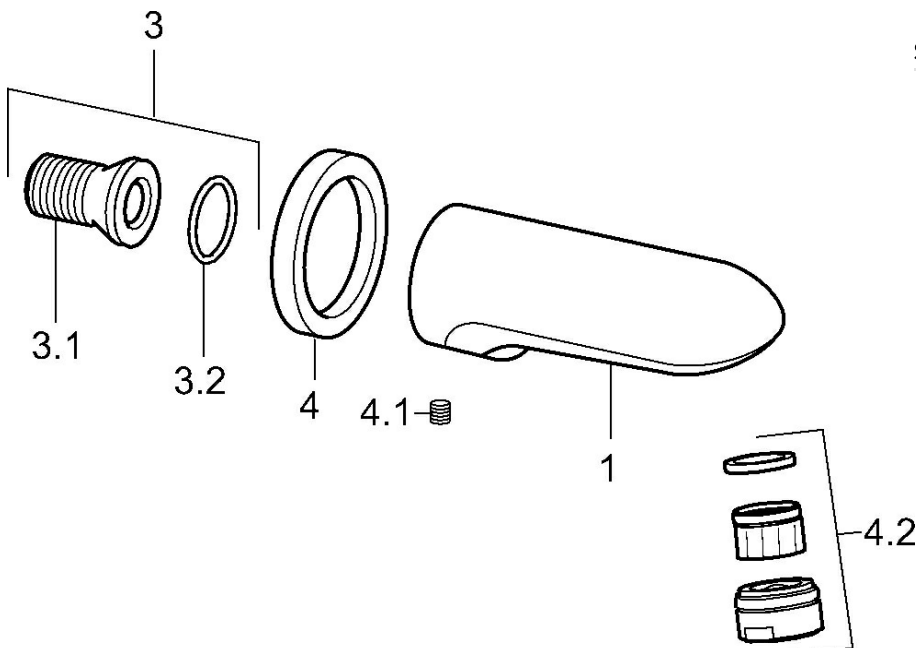

EAN: 4015474536432  
[static.hansa.com/05822102](http://static.hansa.com/05822102)

- Hulpuitrustingen
- Wandmontage
- Chrom
- Vaste uitloop, Gegoten constructie
- CASCADE® mousseur
- Ronde rozet

## Technische gegevens

### Technische eigenschappen

DN-maat	DN15
Aansluitmaat	G1/2
Projection	159 mm
Materiaal	brass

### SP05822102

Naam	Code
3 Aansluitnippel, G1/2	59911229
3.2 O-ring, d 25x2.5	59905053
4 Afdekplaat Chrom Stopgezet	59910929
4.1 Schroef, M6x9 Stopgezet	59911237
4.2 Mousseur, M28x1 C Chrom	59902088