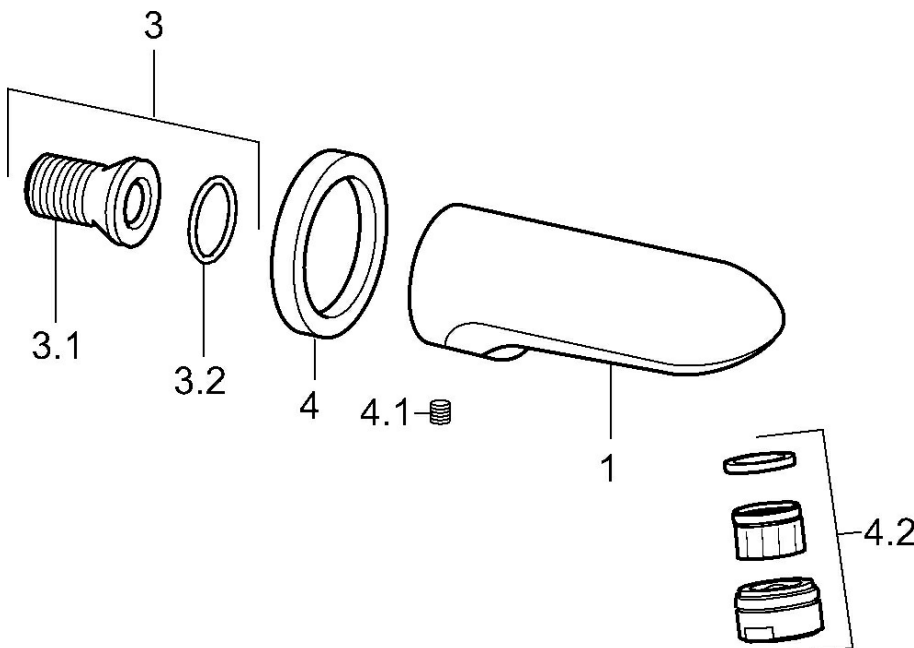

EAN: 4015474536432
static.hansa.com/05822102

- Accessori
- Montaggio a parete
- Cromo
- Bocca fissa, Costruzione a fusione
- Rompigetto Standard
- Placca rotonda

Dati tecnici

Caratteristiche tecniche

Misura DN (dimensione nominale)	DN15
Misura della connessione	G1/2
Projection	159 mm
Materiale	Ottone

Parti di ricambio

SP05822102

	Nome	Codice
3	Niplo di collegamento, G1/2	59911229
3.2	O-ring, d 25x2.5	59905053
4	Piastra Cromo Fuori produzione	59910929
4.1	Screw, M6x9 Fuori produzione	59911237
4.2	Areatore, M28x1 C Cromo	59902088