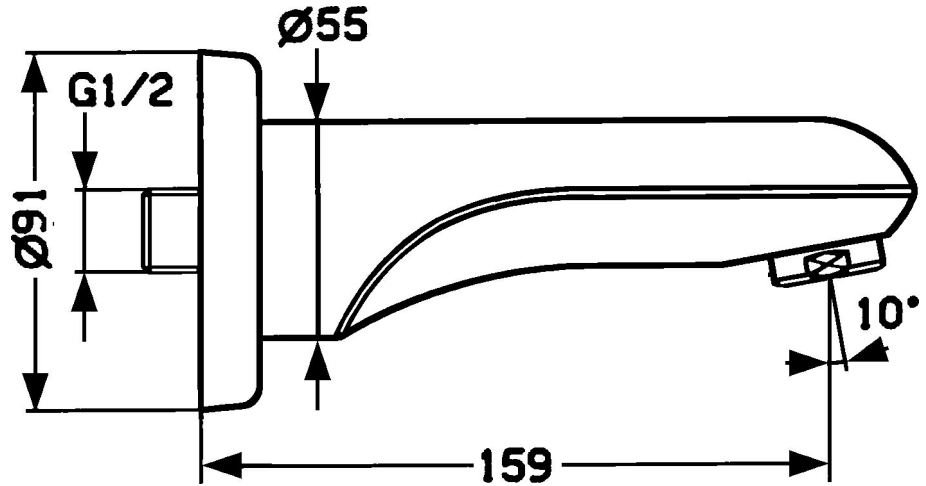

EAN: 4015474536432
static.hansa.com/05822102

- Accessori
- Montaggio a parete
- Cromo
- Bocca fissa, Costruzione a fusione
- Rompigetto Standard
- Placca rotonda

Dati tecnici

Caratteristiche tecniche

Misura DN (dimensione nominale)	DN15
Misura della connessione	G1/2
Projection	159 mm
Materiale	Ottone

Parti di ricambio

SP05822102

	Nome	Codice
3	Niplo di collegamento, G1/2	59911229
3.2	O-ring, d 25x2.5	59905053
4	Piastra Cromo Fuori produzione	59910929
4.1	Screw, M6x9 Fuori produzione	59911237
4.2	Areatore, M28x1 C Cromo	59902088