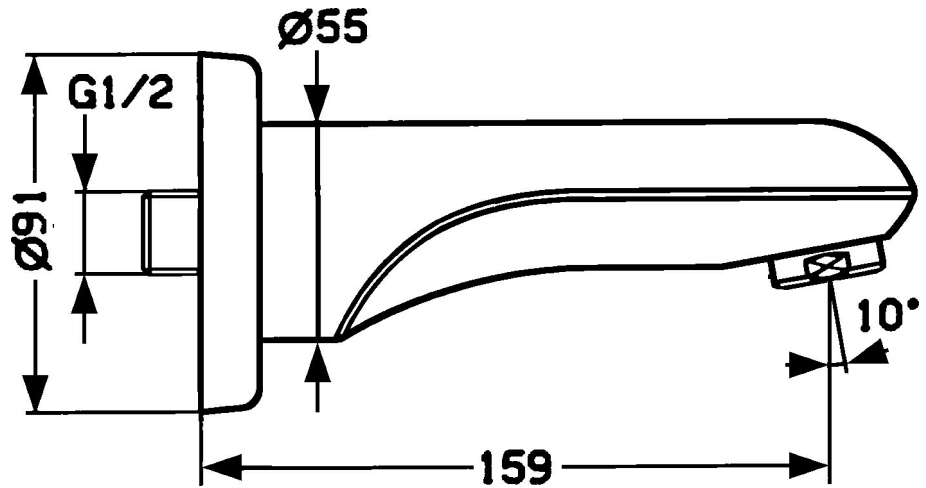

EAN: 4015474536432
static.hansa.com/05822102

- Zubehör
- Wandmontage
- Chrom
- Feststehender Auslauf, gegossen
- CASCADE® Strahlregler
- Rosette rund

Technische Daten

Technische Eigenschaften

DN-Größe (Nennmaß)	DN15
Anschlussgröße	G1/2
Ausladung	159 mm
Werkstoff	Messing

Ersatzteile

SP05822102

Name	Art.-Nr.
3 Anschlussnippel, G1/2	59911229
3.2 O-Ring, d 25x2.5	59905053
4 Rosette Ausgelaufen	59910929
4.1 Schraube, M6x9 Ausgelaufen	59911237
4.2 Luftsprudler, M28x1 C	59902088