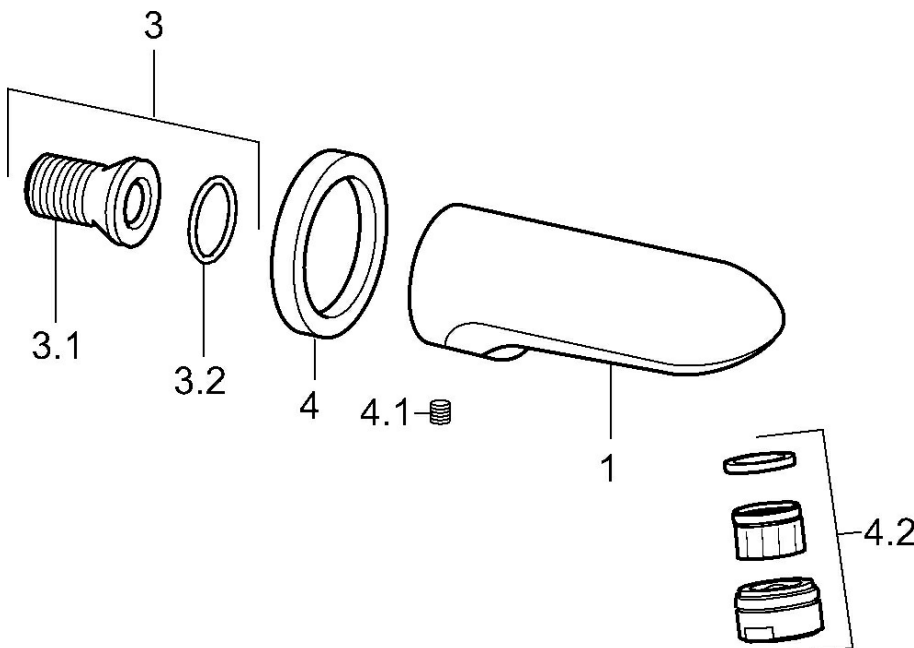

EAN: 4015474536432
static.hansa.com/05822102

- Zubehör
- Wandmontage
- Chrom
- Feststehender Auslauf, gegossen
- CASCADE® Strahlregler
- Rosette rund

Technische Daten

Technische Eigenschaften

DN-Größe (Nennmaß)	DN15
Anschlussgröße	G1/2
Ausladung	159 mm
Werkstoff	Messing

Ersatzteile

SP05822102

Name	Art.-Nr.
3 Anschlussnippel, G1/2	59911229
3.2 O-Ring, d 25x2.5	59905053
4 Rosette Ausgelaufen	59910929
4.1 Schraube, M6x9 Ausgelaufen	59911237
4.2 Luftsprudler, M28x1 C	59902088