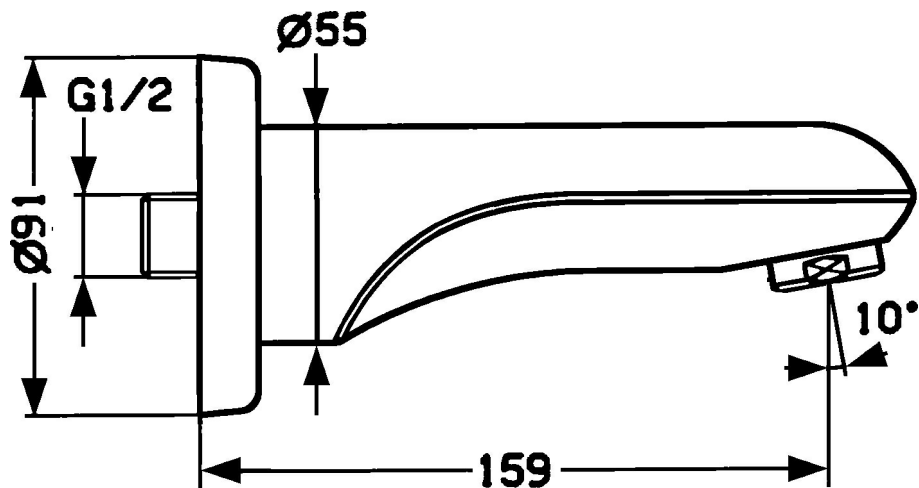

EAN: 4015474536432
static.hansa.com/05822102

- Příslušenství
- Montáž na zeď
- Chrom
- Pevné výtokové rameno, Litá konstrukce
- CASCADE® aerátor
- Kulatá rozeta

Technické údaje

Technické vlastnosti

Velikost DN (jmenovitý rozměr)	DN15
Velikost přípojky	G1/2
Projection	159 mm
Materiál	Mosaz

Náhradní díly

SP05822102

Název	Kód
3 Připojovací šroubení, G1/2	59911229
3.2 O-kroužek, d 25x2,5	59905053
4 Kryt příruby Ukončeno	59910929
4.1 Šroub, M6x9 Ukončeno	59911237
4.2 Aerátor, M28x1 C	59902088