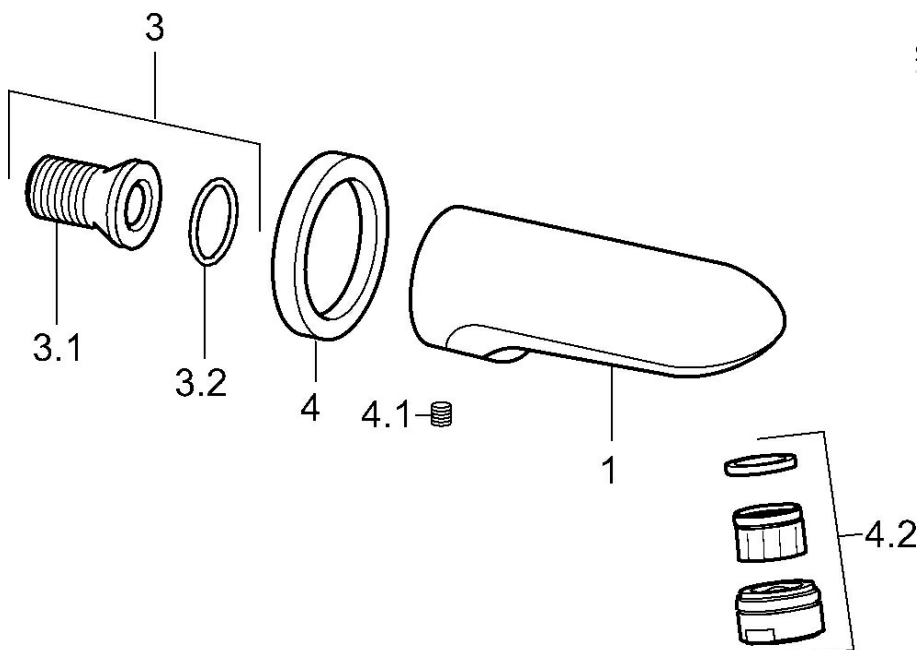

EAN: 4015474536432
static.hansa.com/05822102

- Příslušenství
- Montáž na zeď
- Chrom
- Pevné výtokové rameno, Litá konstrukce
- CASCADE® aerátor
- Kulatá rozeta

Technické údaje

Technické vlastnosti

Velikost DN (jmenovitý rozměr)	DN15
Velikost přípojky	G1/2
Projection	159 mm
Materiál	Mosaz

Náhradní díly

SP05822102

Název	Kód
3 Připojovací šroubení, G1/2	59911229
3.2 O-kroužek, d 25x2,5	59905053
4 Kryt příruby Ukončeno	59910929
4.1 Šroub, M6x9 Ukončeno	59911237
4.2 Aerátor, M28x1 C	59902088