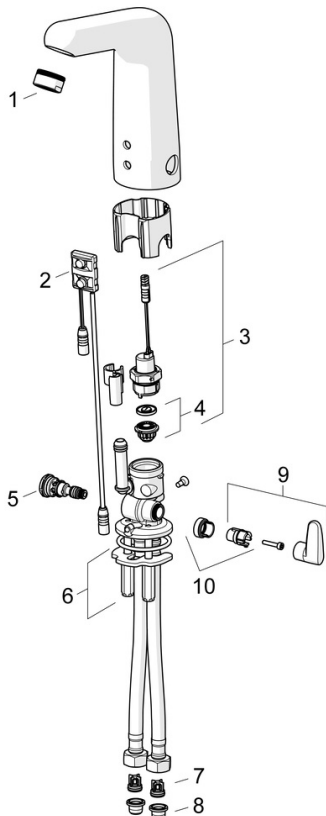

EAN: 4057304009938
static.hansa.com/056821290074

- Openbaar en semi-openbaar, Gezondheid en verzorging
- Elektronisch, Opbouwvoeding met stekker, Bluetooth
- Wastafelmontage
- Chroom
- Vaste uitloop, Gegoten constructie
- Kristalheldere laminaire straal
- Temperatuurgreep
- Vuilfilter(s), Terugslagklep
- Autofocus sensor, Magneetventiel, Voeding
- Flexibele aansluitlang(en)
- Kraanhuis gemaakt van DZR messing, Oppervlakken in contact met drinkwater bevatten minder dan 0,3% lood, Oppervlakte met watercontact zonder nikkelcoating, Bestand tegen thermische desinfectie voor korte duur, Software instellingen zijn aan te passen (via bluetooth App)
- Zonder afvoergarnituur, Zonder trekstangopening

Technische gegevens

Technische eigenschappen

DN-maat	DN15
Warmwatertoever	max. +70°C
Werkdruk	1-10 bar
Aansluitmaat	9/16-24 UNEF EB
Terugstroom beveiliging (EN1717)	AA
Materiaal	brass

Eigenschappen elektronica

Elektrische aansluiting	110 / 9 V
Bluetooth version	4.x (D034445)

Voorschriften

EU-richtlijn	C € Radio Equipment Directive 2014/53/EU , Low Voltage Directive 2014/35/EU , EMC Directive 2014/30/EU , RoHS Directive 2011/65/EU
EN-norm	EN 15091, ETSI EN 301 489-1 V1.9.2 , ETSI EN 300 328 v2.2.2 , EN 61000-6-1:2007 , EN 61000-6-3:2007+A1:2011+AC:2012 , EN 60335-1:2012+A11+A13+A1+A14+A2+A15:2021, Part 19.11.4
Beschermingsklasse	IP 55 / transformer IP 20

Toestemmingen en Verklaringen

Verklaring van overeenstemming	RED
--------------------------------	------------

Reserveonderdelen

SP056821290074

	Naam	Code
01	Mousseur, M24x1 STD HC, 6 l/min Laminar Chromo	59914068
02	Fotocel, 6/9/12 V, Bluetooth	59914567
03	Magneetventiel, 6 V	59914091
04	Membraam voor ventiel	1006500V
04	Membraamhouder Stopgezet	59914090
05	Temperatuur regeling	59914089
06	Bevestigingsplaat met bouten	59914132
07	Terugslagklep Stopgezet	59914693
08	Vuilfilter Stopgezet	59914257