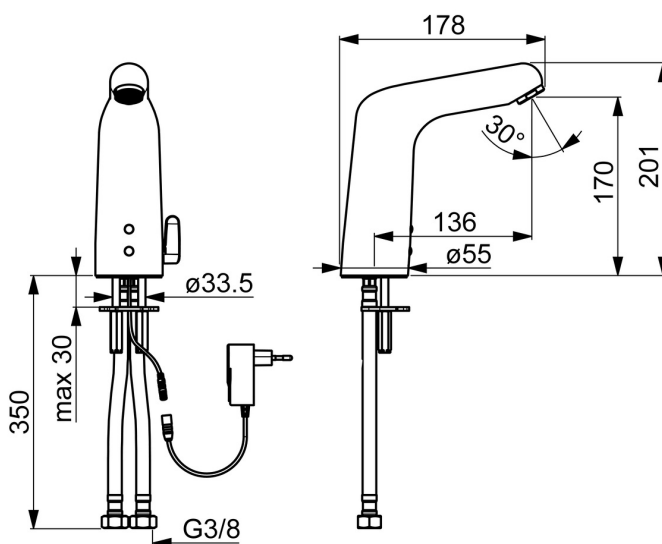

EAN: 4057304005015
static.hansa.com/05682129

- Zdraví a péče
- Bezdotyková, Zásuvkový transformátor, Bluetooth®
- Stojánková
- Chrom
- Pevné výtokové rameno, Litá konstrukce
- Aerátor s laminárním proudem vody
- Rukojeť regulátoru teploty
- Nastavitelný omezovač teploty vody (součástí dodávky, možnost dodatečné instalace)
- Filtr(y) na nečistoty, Směšovací ventil pro ruční nastavení teploty, Zpětný ventil (-y)
- Senzor se systémem Autofocus - automatické zaostřování, Elektromagnetický ventil řízený impulsem, Zdroj napájení
- Flexibilní připojovací hadice, Speciální nátěr pro hygienické prostory
- Tělo baterie z mosazi DZR, Povrchy přicházející do styku s pitnou vodou obsahují méně než 0,3 % olova, Vodní cesty bez poniklování, Odolné pro krátkodobou termodezinfekci, Možnost dalšího nastavení softwaru (prostřednictvím rozhraní Bluetooth)
- Bez odpadní soupravy, Bez otvoru na táhlo

Technické údaje

Vlastnosti průtoku

Průtokové množství při 3 bar (s regulátorem průtoku) **6.0 l/min**

Technické vlastnosti

Velikost DN (jmenovitý rozměr) **DN15**
Zdroj teplé vody **max. +70°C**
Pracovní tlak **1-10 bar**
Velikost přípojky **G3/8**
Projection **136 mm**
Zabezpečení proti zpětnému toku (ČSN EN 1717) **AA**
Materiál **Mosaz**

Schválení a Prohlášení

Prohlášení o shodě **RED**

Náhradní díly

SP05682129

	Název	Kód
01	Aerator, M24x1 STD HC, 6 l/min Laminar	59914068
02	Senzor, 6/9/12 V, Bluetooth	59914567
03	Elektromagnetický ventil, 6 V	59914091
04	Membrána elektromagnetického ventilu	1006500V
04	Upevňovací kroužek pro membránu Ukončeno	59914090
05	Regulátor teploty, lead-free Ukončeno	59914733
06	Upevňovací desky	59914132
07	Zpětný ventil Ukončeno	59914569
08	Čistící filtr	59914085
09	Ovladač regulátoru teploty	59914568
10	Omezovač	59914106