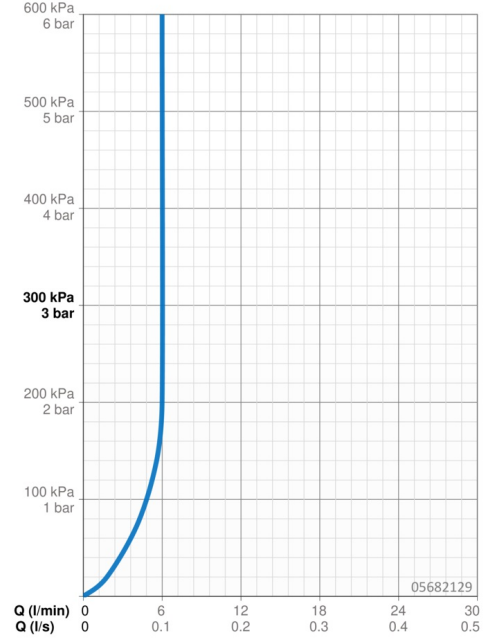

Technické údaje

Vlastnosti průtoku

Průtokové množství při 3 bar (s regulátorem průtoku) **6.0 l/min**

Technické vlastnosti

Velikost DN (jmenovitý rozměr) **DN15**
Zdroj teplé vody **max. +70°C**
Pracovní tlak **1-10 bar**
Velikost přípojky **G3/8**
Projection **136 mm**
Zabezpečení proti zpětnému toku (ČSN EN 1717) **AA**
Materiál **Mosaz**

Nastavení softwaru

Čas dotečení **3 s (1-20 s)**
Automatické spláchnutí **off (off/1-120 h)**
Automatická doba spláchnutí **30 s (1-1800 s)**
Max. doba průtoku **2 min (1 - 1800 s)**

Elektronické vlastnosti

Napájecí napětí **230 / 9 V**
Bluetooth version **4.x (D034445)**

Předpisy

EU Directive **C € Radio Equipment Directive 2014/53/EU , Low Voltage Directive 2014/35/EU , EMC Directive 2014/30/EU , RoHS Directive 2011/65/EU**
Norma EN **EN 15091, ETSI EN 301 489-1 V1.9.2 , ETSI EN 300 328 v2.2.2 , EN 61000-6-1:2007 , EN 61000-6-3:2007+A1:2011+AC:2012 , EN 60335-1:2012+A11+A13+A1+A14+A2+A15:2021, Part 19.11.4**
Třída hlučnosti **I (ISO 3822)**
Třída ochrany **IP 55 / transformer IP 20**

Schválení a Prohlášení

Prohlášení o shodě **RED**