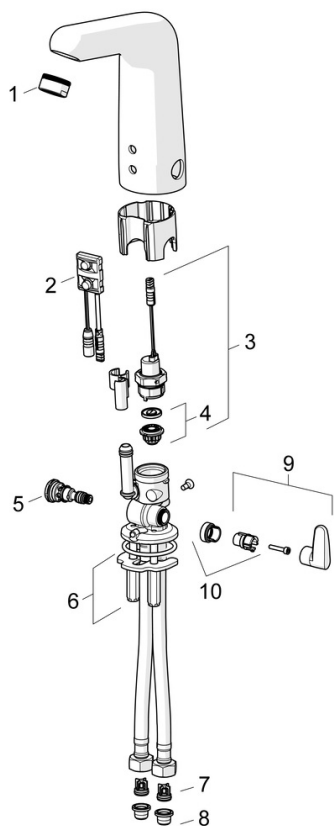

Technické údaje

Vlastnosti průtoku

Průtokové množství při 3 bar (s regulátorem průtoku) **6.0 l/min**

Technické vlastnosti

Velikost DN (jmenovitý rozměr) **DN15**
Zdroj teplé vody **max. +70°C**
Pracovní tlak **1-10 bar**
Velikost přípojky **G3/8**
Projection **136 mm**
Zabezpečení proti zpětnému toku (ČSN EN 1717) **AA**
Materiál **Mosaz**

Schválení a Prohlášení

Prohlášení o shodě **RED**

Náhradní díly

SP05682129

	Název	Kód
01	Aerator, M24x1 STD HC, 6 l/min Laminar	59914068
02	Senzor, 6/9/12 V, Bluetooth	59914567
03	Elektromagnetický ventil, 6 V	59914091
04	Membrána elektromagnetického ventilu	1006500V
04	Upevňovací kroužek pro membránu Ukončeno	59914090
05	Regulátor teploty, lead-free Ukončeno	59914733
06	Upevňovací desky	59914132
07	Zpětný ventil Ukončeno	59914569
08	Čistící filtr	59914085
09	Ovladač regulátoru teploty	59914568
10	Omezovač	59914106