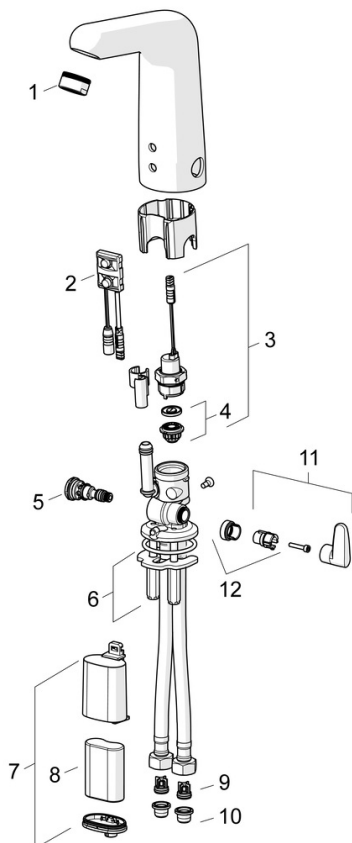

Technické údaje

Technické vlastnosti

Veľkosť DN (menovitý rozmer)	DN15
Dodávka teplej vody	max. +70°C
Pracovný tlak	1-10 bar
Spojovacia veľkosť	9/16-24 UNEF EB
Spätná klapka (STN EN 1717)	AA
Materiál	Mosadz

Elektronické vlastnosti

Batéria	Lithium 2CR5 6 V
Bluetooth version	4.x (D034445)

Predpisy

Smernica o EU	C E Radio Equipment Directive 2014/53/EU , Low Voltage Directive 2014/35/EU , EMC Directive 2014/30/EU , RoHS Directive 2011/65/EU
Norma EN	EN 15091, ETSI EN 301 489-1 V1.9.2 , ETSI EN 300 328 v2.2.2 , EN 61000-6-1:2007 , EN 61000-6-3:2007+A1:2011+AC:2012 , EN 60335-1:2012+A11+A13+A1+A14+A2+A15:2021, Part 19.11.4
Trieda ochrany	IP 55

Schválenia a Prehlásenia

Vyhlásenie o zhode	RED
--------------------	------------

Náhradné diely

SP056821190074

	Názov	Kód
01	Aerator, M24x1 STD HC, 6 l/min Laminar	59914068
02	Senzor, 6/9/12 V, Bluetooth	59914567
03	Elektromagnetický ventil, 6 V	59914091
04	Membrána	1006500V
04	Upevňovací krúžok pre membránu Ukončené	59914090
05	Regulátor teploty	59914089
06	Upevňovacia podložka s maticami	59914132
07	Skrinka s monočlánkom	59914154
08	Batéria, 2CR5 6 V	59911670
09	Spätný ventil Ukončené	59914693
10	Čistiaci filter Ukončené	59914257