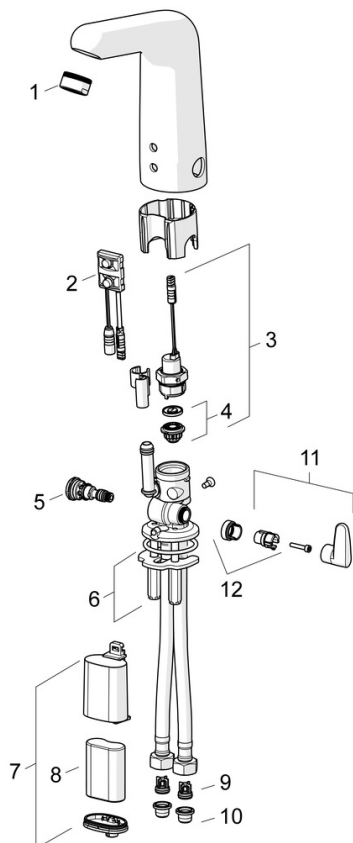

Technische gegevens

Technische eigenschappen

DN-maat	DN15
Warmwatertoevoer	max. +70°C
Werkdruk	1-10 bar
Aansluitmaat	9/16-24 UNEF EB
Terugstroom beveiliging (EN1717)	AA
Materiaal	brass

Eigenschappen elektronica

Batterij	Lithium 2CR5 6 V
Bluetooth version	4.x (D034445)

Voorschriften

EU-richtlijn	C € Radio Equipment Directive 2014/53/EU , Low Voltage Directive 2014/35/EU , EMC Directive 2014/30/EU , RoHS Directive 2011/65/EU
EN-norm	EN 15091, ETSI EN 301 489-1 V1.9.2 , ETSI EN 300 328 v2.2.2 , EN 61000-6-1:2007 , EN 61000-6-3:2007+A1:2011+AC:2012 , EN 60335-1:2012+A11+A13+A1+A14+A2+A15:2021, Part 19.11.4
Beschermingsklasse	IP 55

Toestemmingen en Verklaringen

Verklaring van overeenstemming	RED

Reserveonderdelen

SP056821190074

	Naam	Code
01	Mousseur, M24x1 STD HC, 6 l/min Laminar Chromo	59914068
02	Fotocel, 6/9/12 V, Bluetooth	59914567
03	Magneetventiel, 6 V	59914091
04	Membraam voor ventiel	1006500V
04	Membraamhouder Stopgezet	59914090
05	Temperatuur regeling	59914089
06	Bevestigingsplaat met bouten	59914132
07	Patारेikarbik kompl.	59914154
08	Batterij, 2CR5 6 V	59911670
09	Terugslagklep Stopgezet	59914693
10	Vuilfilter Stopgezet	59914257